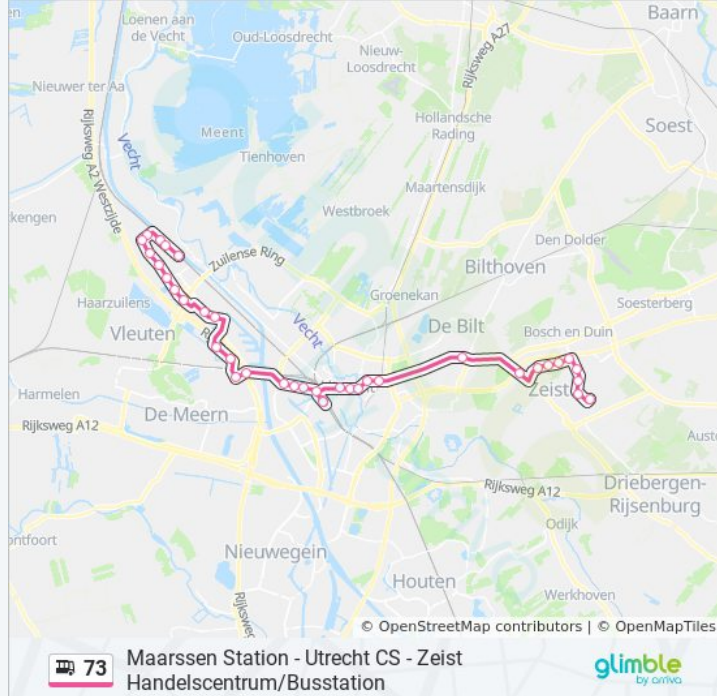

### Bus 73 info

**Route:** Zeist Via Utrecht Cs

**Haltes:** 37

**Ritduur:** 60 min

**Samenvatting Lijn:**

Hasebroekstraat

Moskeeplein

Cs Jaarbeurszijde (Perron C1)

Zeist, Winkelcentrum Vollenhove

Zeist, Gunninglaan

Zeist, L-Flat

Zeist, De Dreef/Panweg

Zeist, Nepveulaan

Zeist, Schaerweydelaan

Zeist, Steynlaan

Zeist, Busstation (Perron B)

### Richting: Zeist-Centrum

16 haltes

[BEKIJK LIJNDIENSTROOSTER](#)

Cs Jaarbeurszijde (Perron C4)

Neude

Janskerkhof

Stadsschouwburg

Wittevrouwen

### bus 73 dienstrooster

Zeist-Centrum Dienstrooster Route:

maandag	00:08 - 23:38
dinsdag	00:08 - 23:38
woensdag	00:08 - 23:38
donderdag	00:08 - 23:38
vrijdag	00:08 - 23:38
zaterdag	00:08 - 00:38
zondag	22:38 - 23:38