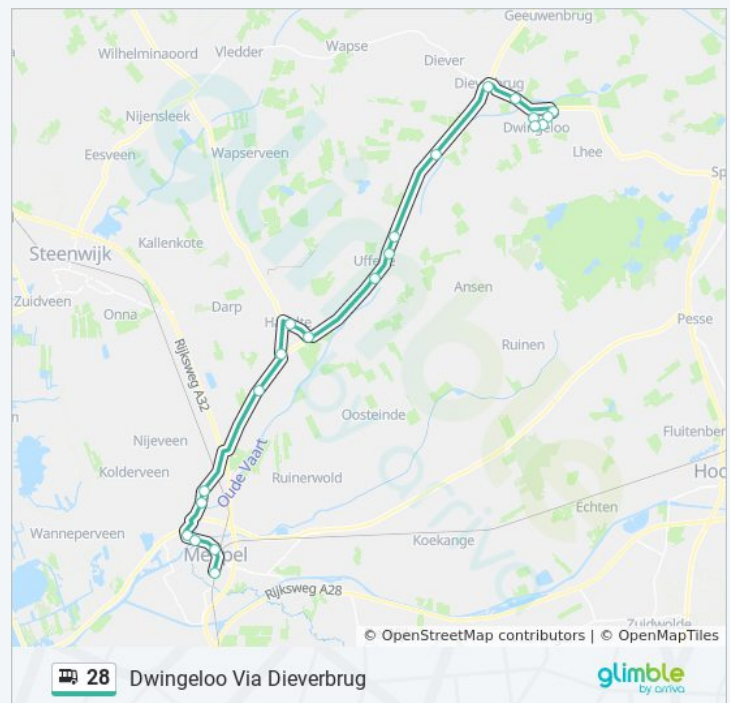

Bus 28 info

Route: Dieverbrug

Haltes: 20

Ritduur: 30 min

Samenvatting Lijn:

 [Bus 28 lijnkaart](#)

Dwingeloo, Stevensweg

Dieverbrug, Busstation

Wittelte, Wittelterbrug

Dieverbrug, Busstation

Dwingeloo, Stevensweg

Dwingeloo, Brinkweg

Dwingeloo, Brink

Dwingeloo, Broeklaan

Dwingeloo, Weverslaan

Dwingeloo, Valderseweg

bus 28 dienstrooster

Dwingeloo Via Dieverbrug Dienstrooster Route:

maandag	00:14 - 23:14
dinsdag	00:44 - 23:14
woensdag	00:44 - 23:14
donderdag	00:44 - 23:14
vrijdag	00:44 - 23:14
zaterdag	00:44 - 23:14
zondag	00:44 - 23:14

Bus 28 info

Route: Dwingeloo Via Dieverbrug

Haltes: 21

Ritduur: 32 min

Samenvatting Lijn:

Richting: Meppel Ns Via Dieverbrug

28 haltes

[BEKIJK LIJNDIENSTROOSTER](#)