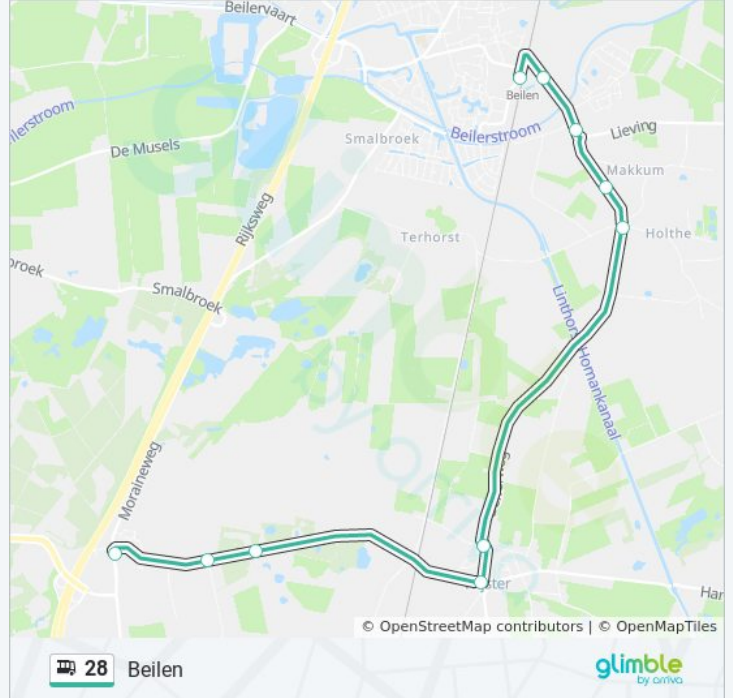

Kijk in de gratis glimble reisapp voor de dichtstbijzijnde halte van bus 28 en hoe laat de eerstvolgende bus 28 aankomt.

Richting: Beilen

20 haltes

[BEKIJK LIJNDIENSTROOSTER](#)

Dieverbrug, Busstation
Dwingeloo, Stevensweg
Dwingeloo, Brinkweg
Dwingeloo, Brink
Dwingeloo, Broeklaan
Dwingeloo, Weverslaan
Dwingeloo, Valderseweg
Lhee, N855
Lheebroek, Nationaal Park
Spier, Dwingelderveld
Spier, Brinkkampen
Spier, Oosterseveldweg
Spier, Wijsterseweg 17
Wijster, Mr. Haddersstraat
Wijster, Sportweg
Holthe, Holthe
Makkum, Molen
Beilen, Lieving 29
Beilen, Oosterstraat
Beilen, Station

bus 28 dienstrooster

Beilen Dienstrooster Route:

maandag	06:03 - 18:45
dinsdag	06:03 - 18:45
woensdag	06:03 - 18:45
donderdag	06:03 - 18:45
vrijdag	06:03 - 18:45
zaterdag	Niet Operationeel
zondag	Niet Operationeel

Bus 28 info

Route: Beilen

Haltes: 20

Ritduur: 28 min

Samenvatting Lijn:

Richting: Dieverbrug

20 haltes

[BEKIJK LIJNDIENSTROOSTER](#)

Bus 28 info

Route: Dieverbrug

Haltes: 20

Ritduur: 30 min

Samenvatting Lijn:

 [Bus 28 lijnkaart](#)

Dwingeloo, Stevensweg

Dieverbrug, Busstation