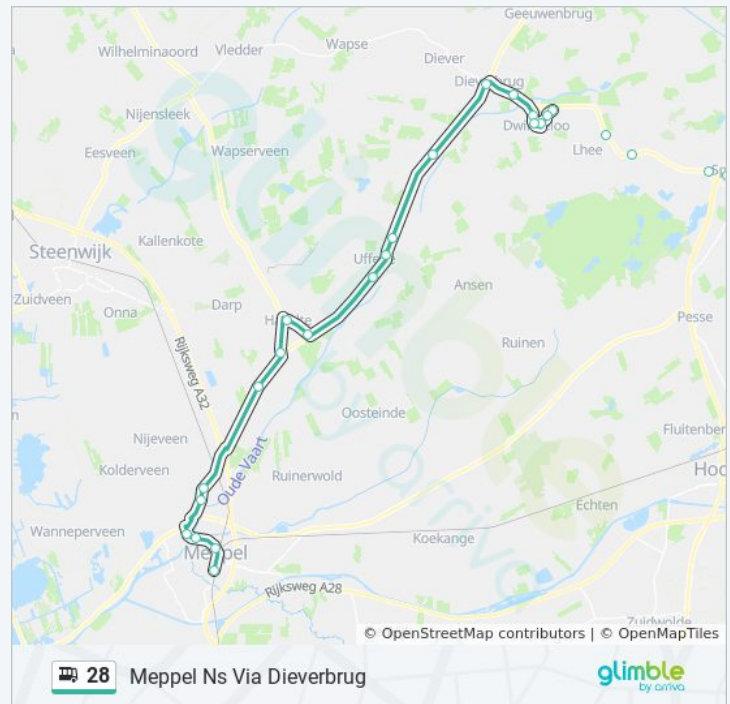

bus 28 dienstrooster

Dieverbrug Dienstrooster Route:

maandag	06:17 - 18:16
dinsdag	06:17 - 18:16
woensdag	06:17 - 18:16
donderdag	06:17 - 18:16
vrijdag	06:17 - 18:16
zaterdag	Niet Operationeel
zondag	Niet Operationeel

Bus 28 info

Route: Dwingeloo Via Dieverbrug

Haltes: 21

Ritduur: 32 min

Samenvatting Lijn:

Richting: Meppel Ns Via Dieverbrug

28 haltes

[BEKIJK LIJNDIENSTROOSTER](#)

Wijster, Mr. Haddersstraat

bus 28 dienstrooster

Meppel Ns Via Dieverbrug Dienstrooster Route:

maandag	05:30 - 23:46
dinsdag	05:30 - 23:46
woensdag	05:30 - 23:46

Spier, Wijsterseweg 17
Spier, Oosterseveldweg
Spier, Brinkkampen
Spier, Dwingelderveld
Lheebroek, Nationaal Park
Lhee, N855
Dwingeloo, Valderseweg
Dwingeloo, Weverslaan
Dwingeloo, Broeklaan
Dwingeloo, Brink
Dwingeloo, Brinkweg
Dwingeloo, Stevensweg
Dieverbrug, Busstation
Wittelte, Wittelterbrug
Uffelte, Weg Achter De Es
Uffelte, Dorpsstraat
Uffelte, Anserweg
Havelte, Havelterbrug
Havelte, Centrum
Havelte, Van Helomaweg
Pijlebrug, Lokbrug
Meppel, Paradijssluis
Meppel, Israelitische Begraafplaats
Meppel, Steenwijkerstraatweg
Meppel, Hugo De Grootstraat
Meppel, Burgem. Knopperslaan
Meppel, Station (Perron C)

donderdag	05:30 - 23:46
vrijdag	05:30 - 23:46
zaterdag	07:14 - 23:46
zondag	01:16 - 23:46

Bus 28 info

Route: Meppel Ns Via Dieverbrug

Haltes: 28

Ritduur: 36 min

Samenvatting Lijn:

28 bus dienstroosters en routekaarten zijn beschikbaar als online PDF op moovitapp.com. Gebruik de [Moovit-app](#) om live de vertrektijden van bus-, trein- en metrolijnen te bekijken, en stap-per-stap wegbeschrijvingen voor alle OV-lijnen in Netherlands.