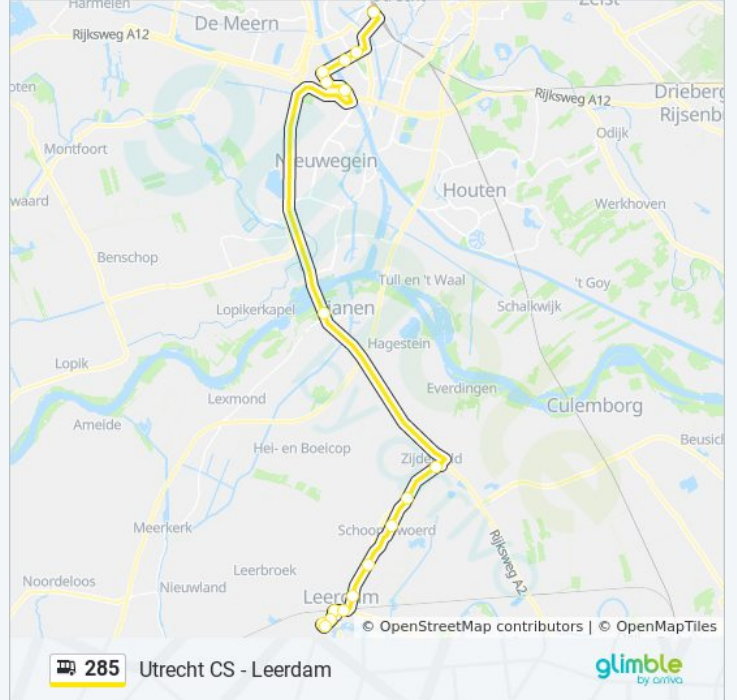

Kijk in de gratis glimble reisapp voor de dichtstbijzijnde halte van bus 285 en hoe laat de eerstvolgende bus 285 aankomt.

Richting: Leerdam

10 haltes

[BEKIJK LIJNDIENSTROOSTER](#)

Vianen, Busstation Lekbrug-West (Perron C)

Schoonrewoerd, Kortgerecht Blauwbijl

Zijderveld, Zijderveld

Vianen, Busstation Lekbrug-Oost (Perron E)

Papendorpseweg

Papendorp-Zuid

Papendorp-Midden (Perron A)

Kanaleneiland (Perron B)

Koningin Wilhelminalaan

Cs Jaarbeurszijde (Perron C6)

bus 285 dienstrooster

Utrecht Cs Via Papendorp Dienstrooster Route:

maandag	14:57 - 17:42
dinsdag	14:57 - 17:42
woensdag	14:57 - 17:42
donderdag	14:57 - 17:42
vrijdag	14:57 - 17:42
zaterdag	Niet Operationeel
zondag	Niet Operationeel

Bus 285 info

Route: Utrecht Cs Via Papendorp

Haltes: 17

Ritduur: 45 min

Samenvatting Lijn:

285 bus dienstroosters en routekaarten zijn beschikbaar als online PDF op moovitapp.com. Gebruik de [Moovit-app](#) om live de vertrektijden van bus-, trein- en metrolijnen te bekijken, en stap-per-stap wegbeschrijvingen voor alle OV-lijnen in Netherlands.