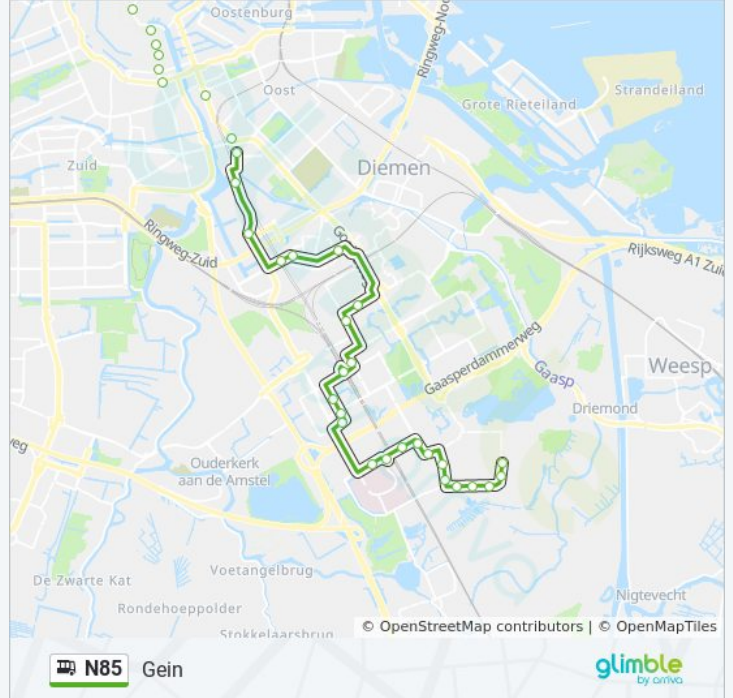

Prinsengracht

Frederiksplein

Van Woustraat

Wibautstraat

Prins Bernhardplein

Amstelstation

Spaklerweg

Daniel Goedkoopstraat

Bus N85 info

Route: Gein

Haltes: 35

Ritduur: 58 min

Samenvatting Lijn:

Foppingadreef

Station Bijlmer Arena (Perron G)

Amsterdam, Gebouw Atlas

Karspeldreef

Laarderhoogtweg

Paasheuvelweg

Station Holendrecht

Holendrechtplein

Meernhof

Rhenehof

Reigersbos

Schoonhovendreef

Scherpenzeelstraat

Schaarsbergenstraat

Staverdenplein

Woudrichemstraat

Gein

N85 bus dienstroosters en routekaarten zijn beschikbaar als online PDF op moovitapp.com. Gebruik de [Moovit-app](#) om live de vertrektijden van bus-, trein- en metrolijnen te bekijken, en stap-per-stap wegbeschrijvingen voor alle OV-lijnen in Netherlands.