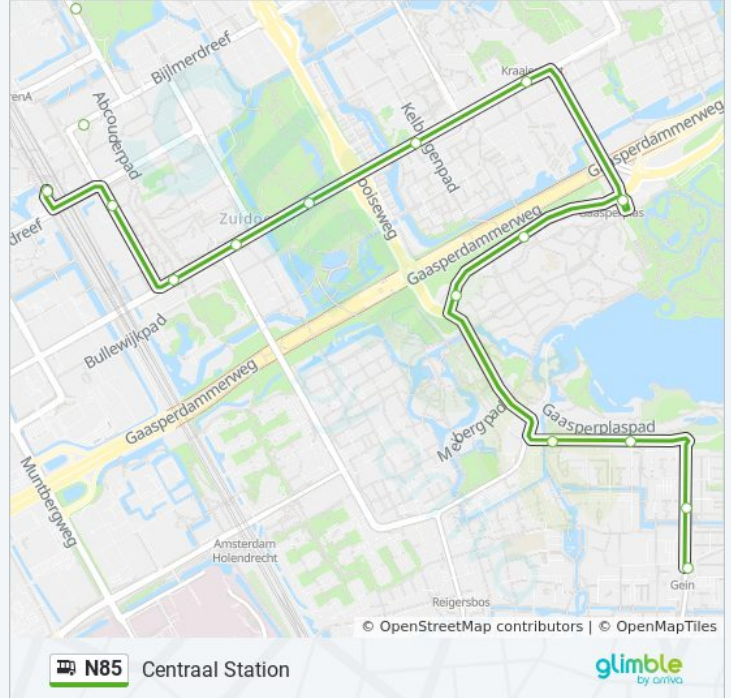

Richting: Centraal Station

24 haltes

[BEKIJK LIJNDIENSTROOSTER](#)

Gein
W. Gertenbachstraat
Wamelstraat
Veenendaalplein
Leerdamhof
Leusdenhof
Gaasperplas
Kraaienneststation
Kelbergen
Hogevecht
Hakfort
Haardstee
Station Bijlmer Arena
Bijlmerplein
Dolingadreef
Dennenrode
Prins Bernhardplein
Wibautstraat
Weesperplein
Waterlooplein
Rembrandtplein

Bus N85 info

Route: Centraal Station

Haltes: 24

Ritduur: 41 min

Samenvatting Lijn:

Rokin

Dam

Centraal Station

Richting: Gein

35 haltes

[BEKIJK LIJNDIENSTROOSTER](#)

Centraal Station

Dam

Rokin

Rembrandtplein

Keizersgracht

Prinsengracht

Frederiksplein

Van Woustraat

Wibautstraat

Prins Bernhardplein

Amstelstation

Spaklerweg

Daniel Goedkoopstraat