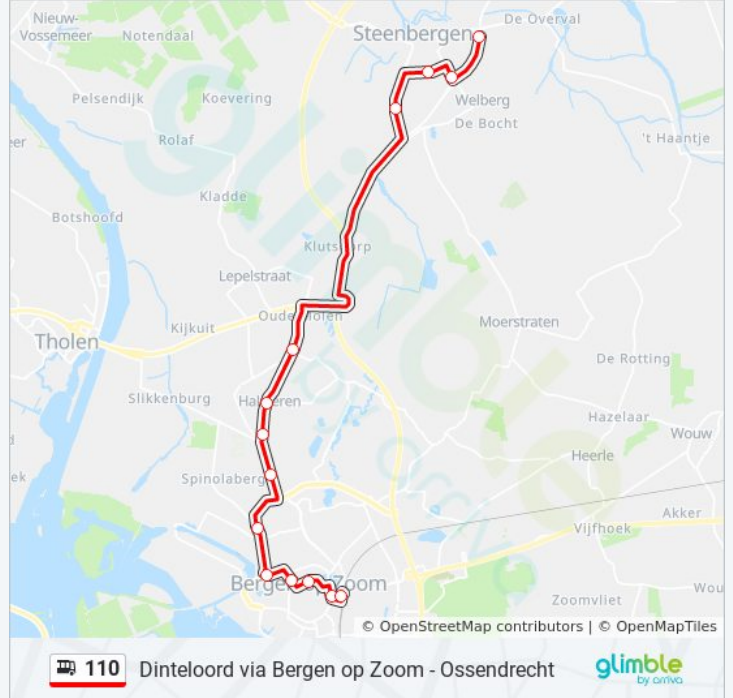

Kijk in de gratis glimble reisapp voor de dichtstbijzijnde halte van bus 110 en hoe laat de eerstvolgende bus 110 aankomt.

Richting: Bergen Op Zoom

22 haltes

[BEKIJK LIJNDIENSTROOSTER](#)

Putte, Moretuslei
Putte, Julianastraat
Putte, Gemeentehuis
Putte, Antwerpsestraat
Putte, Kromme Weg
Putte, Bieduinen
Ossendrecht, Reekesberg
Ossendrecht, Putsmolentje
Ossendrecht, Postbaan
Hoogerheide, Dr. De Bruijnlaan
Hoogerheide, Raadhuisstraat
Hoogerheide, Duinstraat
Hoogerheide, Zandfort
Hoogerheide, Korteven
Bergen Op Zoom, Fianestraat
Bergen Op Zoom, Rembrandtstraat
Bergen Op Zoom, Olympialaan
Bergen Op Zoom, Wassenaarstraat
Bergen Op Zoom, Station (B)
Bergen Op Zoom, Asselbergsstraat
Bergen Op Zoom, Noordsingel

bus 110 dienstrooster

Bergen Op Zoom Dienstrooster Route:

maandag	Niet Operationeel
dinsdag	Niet Operationeel
woensdag	Niet Operationeel
donderdag	Niet Operationeel
vrijdag	06:58 - 16:15
zaterdag	Niet Operationeel
zondag	Niet Operationeel

Bus 110 info

Route: Bergen Op Zoom

Haltes: 22

Ritduur: 22 min

Samenvatting Lijn:

Richting: Bergen Op Zoom

15 haltes

[BEKIJK LIJNDIENSTROOSTER](#)