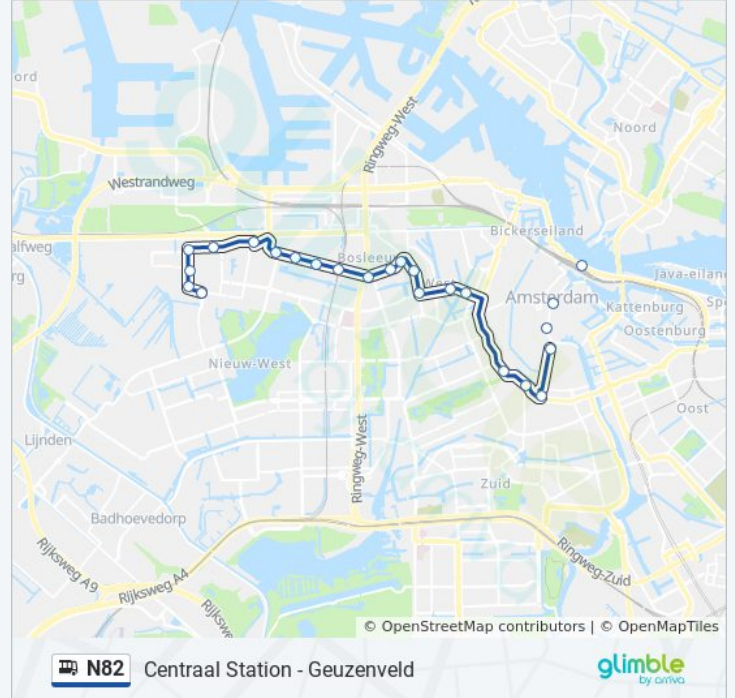

Nieuwezijds Kolk

Uitstaphalte Cs

Centraal Station

Richting: Geuzenveld

24 haltes

[BEKIJK LIJNDIENSTROOSTER](#)

Centraal Station

Dam

bus N82 dienstrooster

Geuzenveld Dienstrooster Route:

maandag	Niet Operationeel
dinsdag	Niet Operationeel
woensdag	Niet Operationeel
donderdag	Niet Operationeel
vrijdag	01:03 - 05:01
zaterdag	00:26 - 05:51
zondag	00:26 - 06:51

Bus N82 info

Route: Geuzenveld

Haltes: 24

Ritduur: 46 min

Samenvatting Lijn:

Ant. Moddermanstraat

J. Cabeliastraat

Aalbersestraat

Sam Van Houtenstraat

Michel De Klerkhof

Nolensstraat

N82 bus dienstroosters en routekaarten zijn beschikbaar als online PDF op moovitapp.com. Gebruik de [Moovit-app](#) om live de vertrektijden van bus-, trein- en metrolijnen te bekijken, en stap-per-stap wegbeschrijvingen voor alle OV-lijnen in Netherlands.