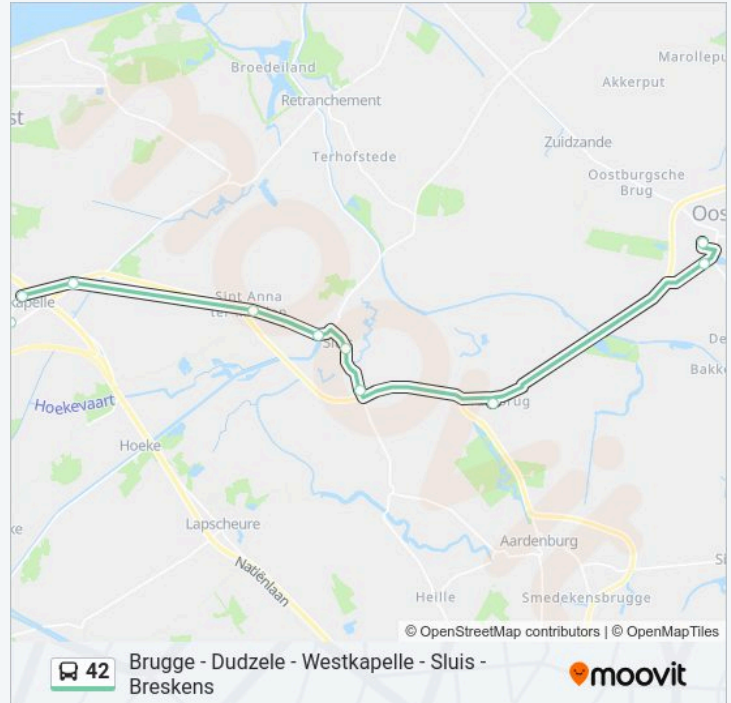

Niet Operationeel

Bus 42 info

Route: Oostburg Ziekenhuis

Haltes: 29

Ritduur: 25 min

Samenvatting Lijn:

Richting: Sluis Ridderstraat

25 haltes

[BEKIJK LIJNDIENSTROOSTER](#)

Brugge, Station Perron C8

Brugge, 'T Zand Perron A2

Brugge, Hoefijzer

Brugge, Beenhouwersstraat

Brugge, Ezelpoort

bus 42 dienstrooster

Sluis Ridderstraat Dienstrooster Route: