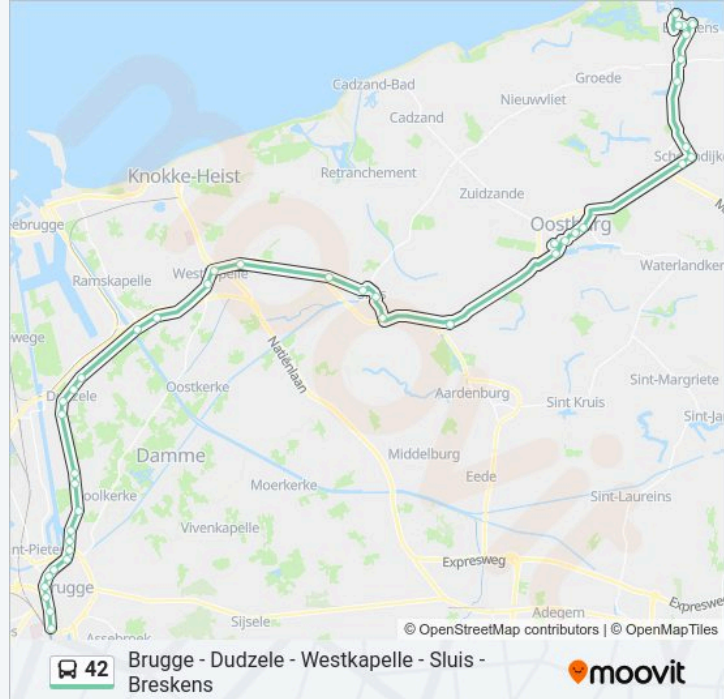

Sluis, Ridderstraat

Sluis, Toversluis

Draaibrug, Draaibrugseweg

Oostburg, Brugsevaart

Oostburg, Ziekenhuis

Oostburg, Ledelplein

Oostburg, Bredestraat

Oostburg, Watertoren

Schoondijke, Molen

Schoondijke, Rotonde

Schoondijke, Damstraat

Breskens, Kruisdijk

Breskens, Roofack

Breskens, Vogelenzang

Breskens, Boulevard

Breskens, Langeweg

Breskens, Sportlaan

Breskens, Veerhaven

Richting: Oostburg Watertoren

32 haltes

[BEKIJK LIJNDIENSTROOSTER](#)

Brugge, Station Perron C8

Brugge, 'T Zand Perron A2

Brugge, Hoefijzer

Route: Oostburg Watertoren

Haltes: 32

Ritduur: 22 min

Samenvatting Lijn:

Richting: Oostburg Ziekenhuis

29 haltes

[BEKIJK LIJNDIENSTROOSTER](#)

Brugge, Station Perron C8
 Brugge, 'T Zand Perron A2
 Brugge, Hoefijzer
 Brugge, Beenhouwersstraat
 Brugge, Ezelpoort