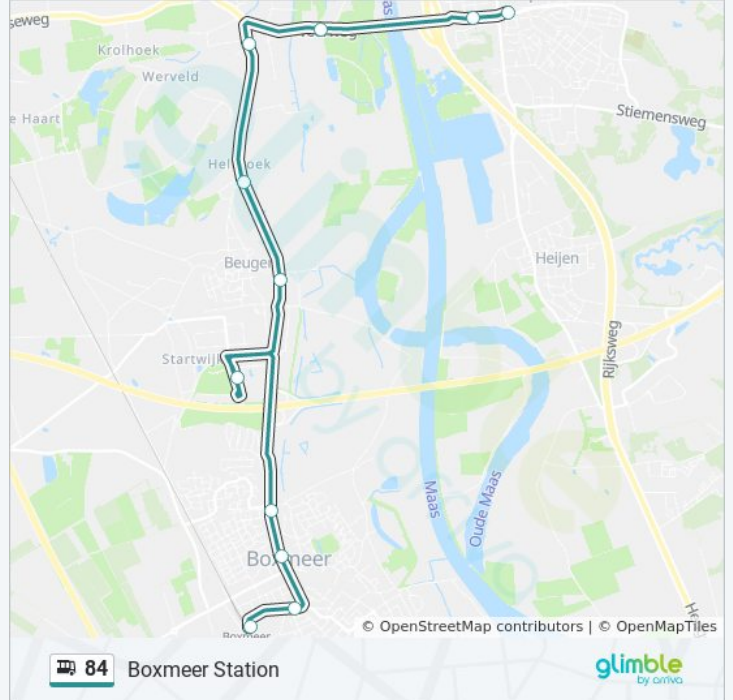

## Bus 84 info

**Route:** Boxmeer

**Haltes:** 10

**Ritduur:** 17 min

**Samenvatting Lijn:**

**Richting: Gennep**

10 haltes

[BEKIJK LIJNDIENSTROOSTER](#)

- Boxmeer, Station
- Boxmeer, Bilderbeekstraat
- Boxmeer, Beugenseweg
- Boxmeer, Hoogendijk
- Boxmeer, Maasziekenhuis
- Beugen, Hagelkruisstraat
- Beugen, Oeffeltseweg
- Oeffelt, Kwekerij
- Gennep, Brabantweg
- Gennep, Busstation

**bus 84 dienstrooster**

Gennep Dienstrooster Route:

maandag	07:35 - 19:35
dinsdag	07:35 - 19:35
woensdag	07:35 - 19:35
donderdag	07:35 - 19:35
vrijdag	07:35 - 19:35
zaterdag	08:35 - 17:35
zondag	10:05 - 18:05

**Bus 84 info**

**Route:** Gennep

**Haltes:** 10

**Ritduur:** 17 min

**Samenvatting Lijn:**

84 bus dienstroosters en routekaarten zijn beschikbaar als online PDF op [moovitapp.com](https://moovitapp.com). Gebruik de [Moovit-app](#) om live de vertrektijden van bus-, trein- en metrolijnen te bekijken, en stap-per-stap wegbeschrijvingen voor alle OV-lijnen in Netherlands.