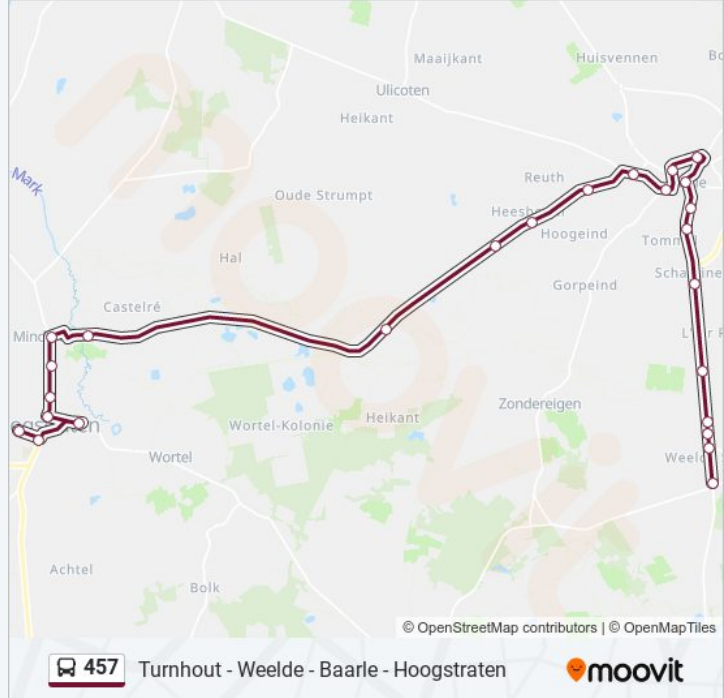

### bus 457 dienstrooster

Weelde Stwg. Op Zondereigen Dienstrooster Route:

maandag	16:25
dinsdag	16:25
woensdag	12:15
donderdag	16:25
vrijdag	16:25
zaterdag	Niet Operationeel
zondag	Niet Operationeel

### Bus 457 info

**Route:** Weelde Stwg. Op Zondereigen

**Haltes:** 25

**Ritduur:** 45 min

**Samenvatting Lijn:**

Baarle-Hertog, Gierlestraat

Baarle-Nassau, Schaluinen

Baarle-Nassau, Zevenhuizenbaan

Baarle-Nassau, Frijters

Weelde, Grens

Weelde, Stationstraat

Weelde, Stwg. Op Zondereigen

457 bus dienstroosters en routekaarten zijn beschikbaar als online PDF op [moovitapp.com](https://moovitapp.com). Gebruik de Moovit-app om live de vertrektijden van bus-, trein- en metrolijnen te bekijken, en stap-per-stap wegbeschrijvingen voor alle OV-lijnen in Netherlands.