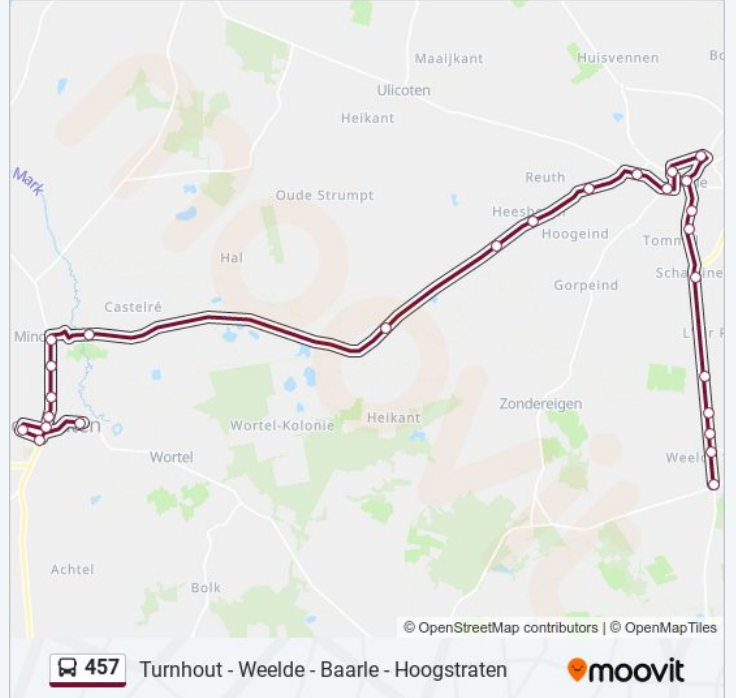

**bus 457 dienstrooster**

Hoogstraten 'T Spijker Perron 1 Dienstrooster Route:

maandag	07:20
dinsdag	07:20
woensdag	07:20
donderdag	07:20
vrijdag	07:20
zaterdag	Niet Operationeel
zondag	Niet Operationeel

**Bus 457 info****Route:** Hoogstraten 'T Spijker Perron 1**Haltes:** 26**Ritduur:** 40 min**Samenvatting Lijn:**

Hoogstraten, K. Boomstraat

Hoogstraten, Vito

Hoogstraten, Kerk

Hoogstraten, 'T Spijker Perron 1