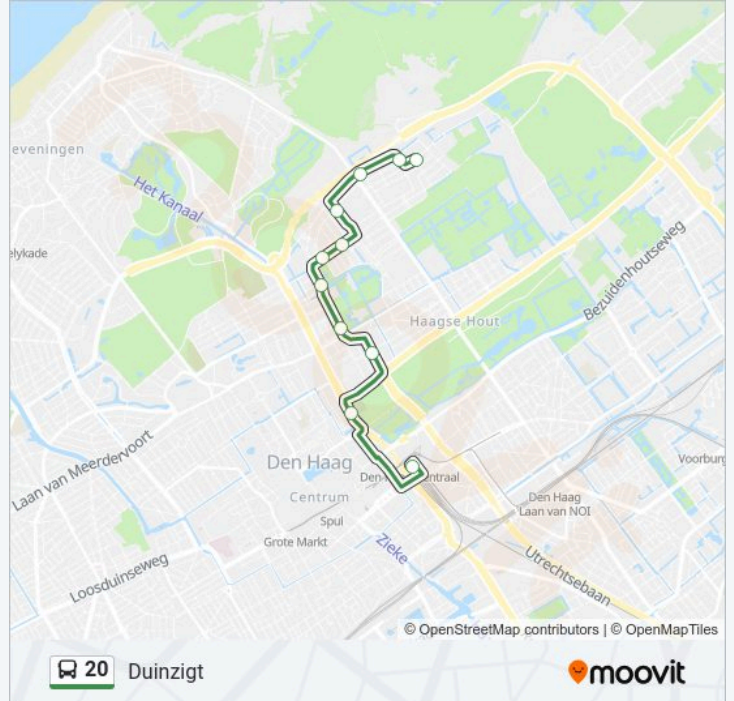

Richting: Duinzigt

11 haltes

[BEKIJK LIJNDIENSTROOSTER](#)

- 'S-Gravenhage, Centraal Station
- 'S-Gravenhage, Malieveld
- 'S-Gravenhage, Weissenbruchstraat
- 'S-Gravenhage, Wassenaarseweg
- 'S-Gravenhage, Groenhovenstraat
- 'S-Gravenhage, Oostduinlaan
- 'S-Gravenhage, Van Der Woertstraat
- 'S-Gravenhage, Hmc Bronovo
- 'S-Gravenhage, Waalsdorperweg
- 'S-Gravenhage, Stalpertstraat
- 'S-Gravenhage, Theo Mann Bouwmeesterlaan

bus 20 dienstrooster

Duinzicht Dienstrooster Route:

maandag	05:57 - 23:59
dinsdag	05:57 - 23:59
woensdag	05:57 - 23:59
donderdag	05:57 - 23:59
vrijdag	05:57 - 23:59
zaterdag	06:42 - 23:48
zondag	07:50 - 23:55

Bus 20 info

Route: Duinzigt

Haltes: 11

Ritduur: 14 min

Samenvatting Lijn:

Richting: Station Dh Centraal

11 haltes

[BEKIJK LIJNDIENSTROOSTER](#)

'S-Gravenhage, Wassenaarseweg

'S-Gravenhage, Weissenbruchstraat

'S-Gravenhage, Malieveld

Centraal Station Uitstaphalte

bus 20 dienstrooster

Station Dh Centraal Dienstrooster Route:

maandag	00:07 - 23:39
dinsdag	00:12 - 23:39
woensdag	00:12 - 23:39
donderdag	00:12 - 23:39
vrijdag	00:12 - 23:39
zaterdag	00:12 - 23:27
zondag	00:01 - 23:32