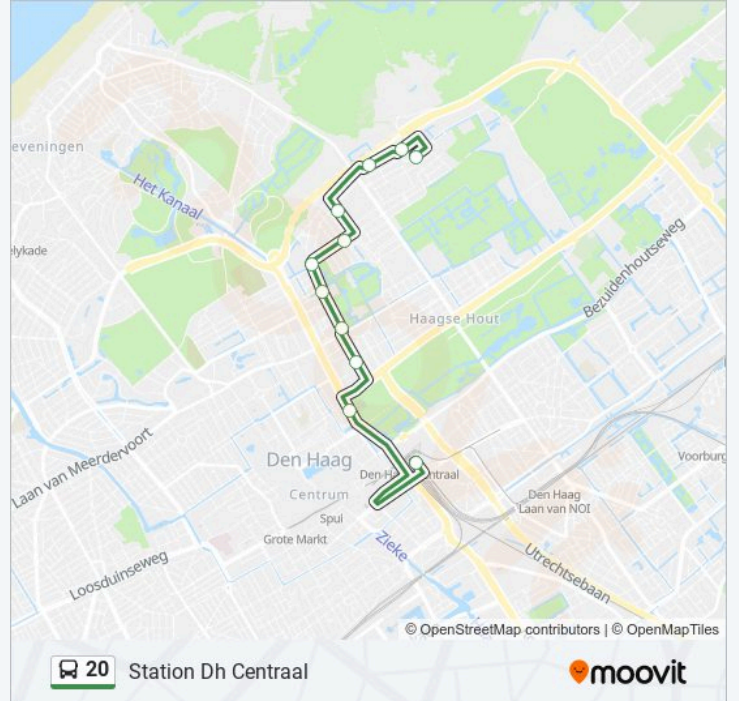

Richting: Duinzigt

11 haltes

[BEKIJK LIJNDIENSTROOSTER](#)

- 'S-Gravenhage, Centraal Station
- 'S-Gravenhage, Malieveld
- 'S-Gravenhage, Weissenbruchstraat
- 'S-Gravenhage, Wassenaarseweg
- 'S-Gravenhage, Groenhovenstraat
- 'S-Gravenhage, Oostduinlaan
- 'S-Gravenhage, Van Der Woertstraat
- 'S-Gravenhage, Hmc Bronovo
- 'S-Gravenhage, Waalsdorperweg
- 'S-Gravenhage, Stalpertstraat
- 'S-Gravenhage, Theo Mann Bouwmeesterlaan

Bus 20 info

Route: Duinzigt

Haltes: 11

Ritduur: 14 min

Samenvatting Lijn:

Richting: Station Dh Centraal

11 haltes

[BEKIJK LIJNDIENSTROOSTER](#)

'S-Gravenhage, Wassenaarseweg

'S-Gravenhage, Weissenbruchstraat

'S-Gravenhage, Malieveld

Centraal Station Uitstaphalte

bus 20 dienstrooster

Station Dh Centraal Dienstrooster Route:

maandag	00:07 - 23:39
dinsdag	00:12 - 23:39
woensdag	00:12 - 23:39
donderdag	00:12 - 23:39
vrijdag	00:12 - 23:39
zaterdag	00:12 - 23:27
zondag	00:01 - 23:32

Bus 20 info

Route: Station Dh Centraal

Haltes: 11

Ritduur: 14 min

Samenvatting Lijn:

20 bus dienstroosters en routekaarten zijn beschikbaar als online PDF op moovitapp.com. Gebruik de Moovit-app om live de vertrektijden van bus-, trein- en metrolijnen te bekijken, en stap-per-stap wegbeschrijvingen voor alle OV-lijnen in Netherlands.