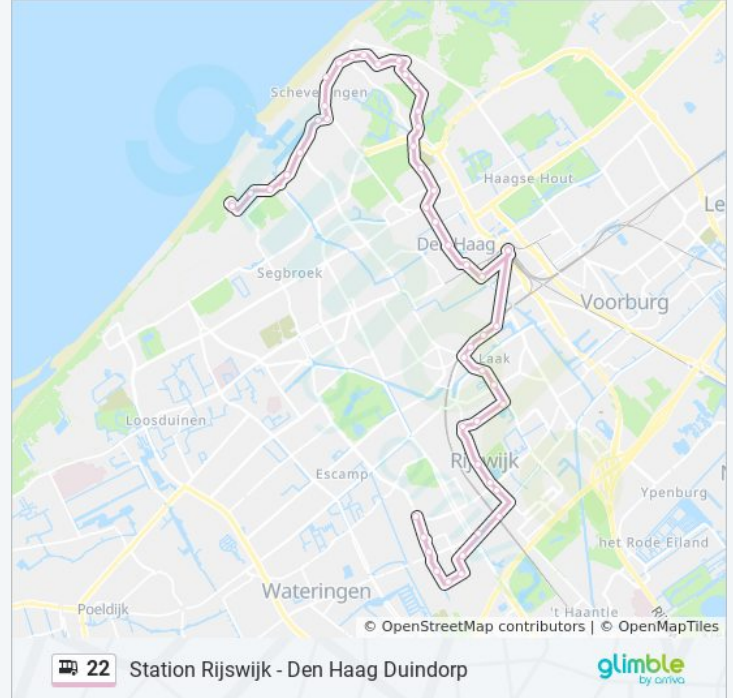

Bankaplein

Madurodam

Plesmanweg

Badhuisweg

Pompstationsweg

Doorniksestraat

Duinkerkestraat

Gentsestraat

Harstenhoekplein

Kurhausweg

Schev.Slag/Beelden Aan Zee

Badhuiskade

Keizerstraat

Prins Willemstraat

Duinstraat

Statenlaan

Douzastraat

Nieboerweg

Tesselseplein

Markenseplein

Markenseplein (Spoor 2)

## Richting: Rijswijk De Schilp

50 haltes

[BEKIJK LIJNDIENSTROOSTER](#)

Markenseplein (Spoor 2)

Tesselseplein

Nieboerweg

Douzastraat

Statenlaan