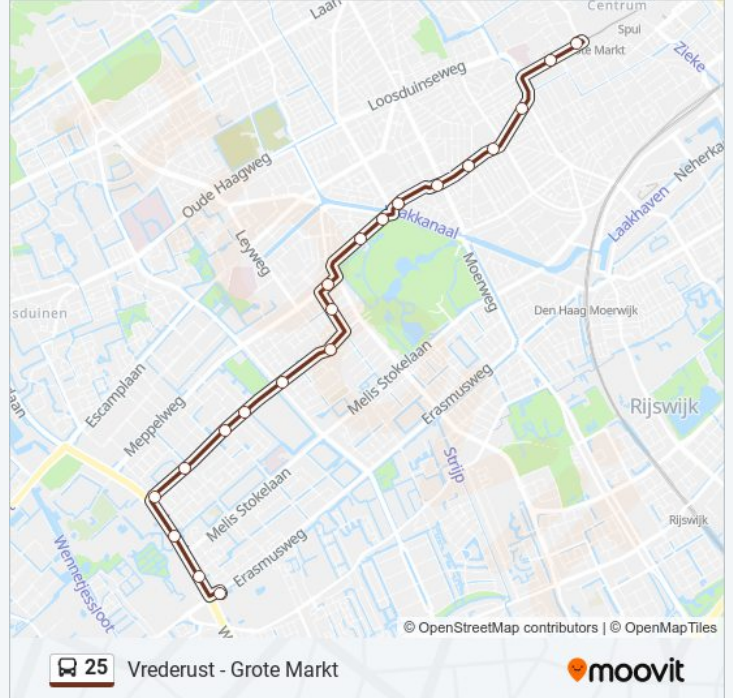

### Richting: Grote Markt

20 haltes

[BEKIJK LIJNDIENSTROOSTER](#)

'S-Gravenhage, Lozerlaan  
'S-Gravenhage, Erasmusweg  
'S-Gravenhage, Melis Stokelaan  
'S-Gravenhage, Randveen  
'S-Gravenhage, Beresteinlaan  
Vrederustlaan  
'S-Gravenhage, Hertenrade  
'S-Gravenhage, Zweeloostraat  
'S-Gravenhage, Leyweg  
'S-Gravenhage, Gramsbergenlaan  
'S-Gravenhage, Almeloplein  
'S-Gravenhage, Zuiderpark  
'S-Gravenhage, Vreeswijkstraat  
'S-Gravenhage, Soestdijkseplein  
'S-Gravenhage, De La Reyweg  
'S-Gravenhage, Schalk Burgerstraat  
'S-Gravenhage, Haagse Markt  
'S-Gravenhage, Vaillantplein  
Brouwersgracht  
Grote Markt

### bus 25 dienstrooster

Grote Markt Dienstrooster Route:

maandag	05:37 - 23:39
dinsdag	05:37 - 23:39
woensdag	05:37 - 23:39
donderdag	05:37 - 23:39
vrijdag	05:37 - 23:39
zaterdag	07:37 - 23:37
zondag	07:37 - 23:39

### Bus 25 info

**Route:** Grote Markt

**Haltes:** 20

**Ritduur:** 23 min

**Samenvatting Lijn:**

**Richting: Vrederust**

20 haltes

[BEKIJK LIJNDIENSTROOSTER](#)