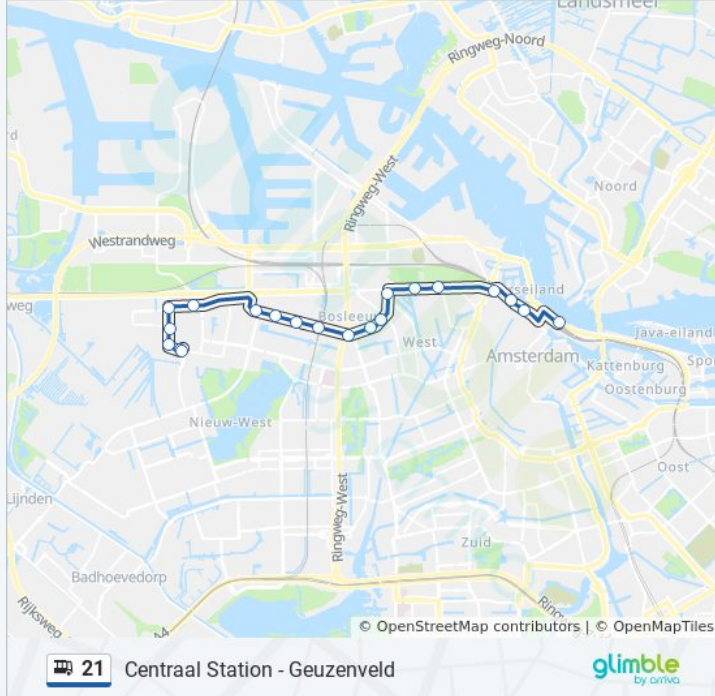

Marnixplein

Nw. Willemsstraat

Haarlemmerplein

Buiten Oranjestraat

Buiten Brouwersstraat

Centraal Station

Richting: Geuzenveld

27 haltes

Samenvatting Lijn:

J. Cabeliaustraart

Aalbersestraat

Sam Van Houtenstraat

Michel De Klerkhof

Nolensstraat

De Sav. Lohmanstraat

Richting: Geuzenveld

27 haltes

[BEKIJK LIJNDIENSTROOSTER](#)

Centraal Station

Buiten Brouwersstraat

Buiten Oranjestraat

Haarlemmerplein

Nw. Willemsstraat

Marnixplein