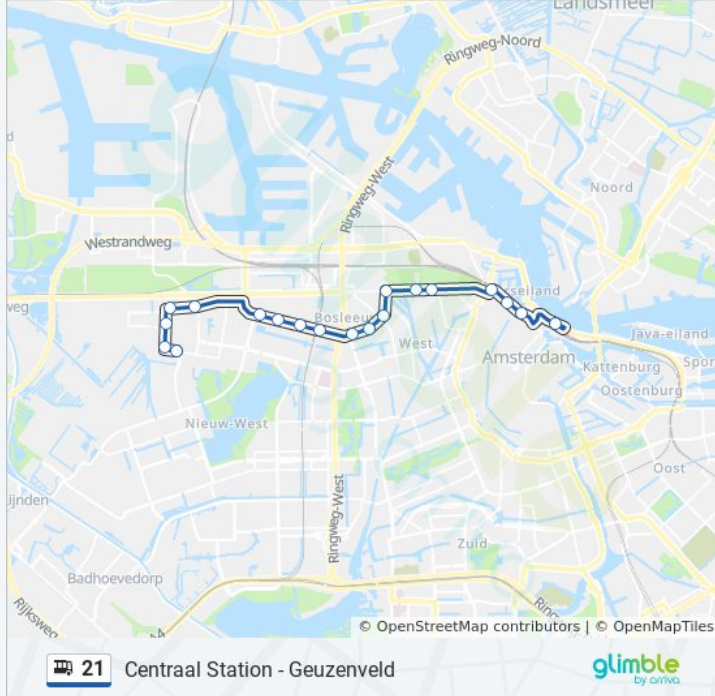

Bus 21 info

Route: Centraal Station

Haltes: 26

Ritduur: 35 min

Samenvatting Lijn:

Nw. Willemsstraat

Haarlemmerplein

Buiten Oranjestraat

Buiten Brouwersstraat

Centraal Station

Richting: Centraal Station

26 haltes

[BEKIJK LIJNDIENSTROOSTER](#)

De Sav. Lohmanstraat

Michel De Klerkhof

Sam Van Houtenstraat