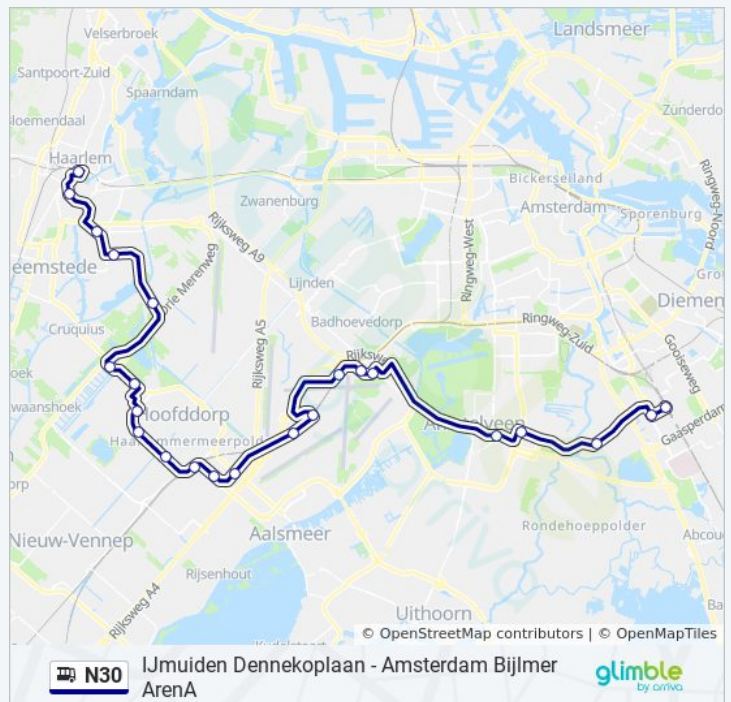

Hoofddorp, Overbos Noord

Hoofddorp, Spaarne Gasthuis

Vijfhuizen, Vijfhuizen

Haarlem, Schalkwijk Centrum

Haarlem, Europaweg

Haarlem, Centrum/Verwulft

Haarlem, Haarlem Station H

Bus N30 info

Route: Haarlem Station

Haltes: 24

Ritduur: 57 min

Samenvatting Lijn:

Richting: Haarlem Station

15 haltes

[BEKIJK LIJNDIENSTROOSTER](#)

IJmuiden, Dennekoplaan