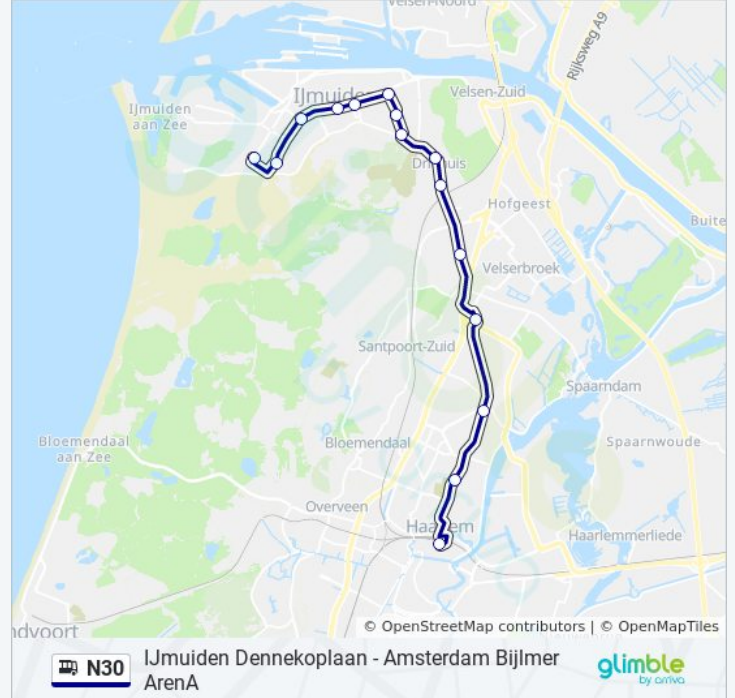

Driehuis Nh, Van Den Vondellaan

Santpoort-Noord, Hagelingerweg

Haarlem, Delftplein/Spaarne Gasth.

bus N30 dienstrooster

Haarlem Station Dienstrooster Route:

maandag	04:27
dinsdag	04:28
woensdag	04:28
donderdag	04:28
vrijdag	04:28
zaterdag	04:28
zondag	04:29

Bus N30 info

Route: Haarlem Station

Haltes: 15

Ritduur: 24 min

Samenvatting Lijn:

Haarlem, Minahassastraat

Haarlem, Julianapark

Haarlem, Haarlem Station K

Richting: IJmuiden Dennekoplaan

38 haltes

[BEKIJK LIJNDIENSTROOSTER](#)

Amsterdam, Station Bijlmer Arena (Perron B)

Amsterdam, Holterbergweg

Ouderkerk A/D Amstel, Ouderkerk Oost

Amstelveen, Oranjebaan

Amstelveen, Amstelveen Busstation