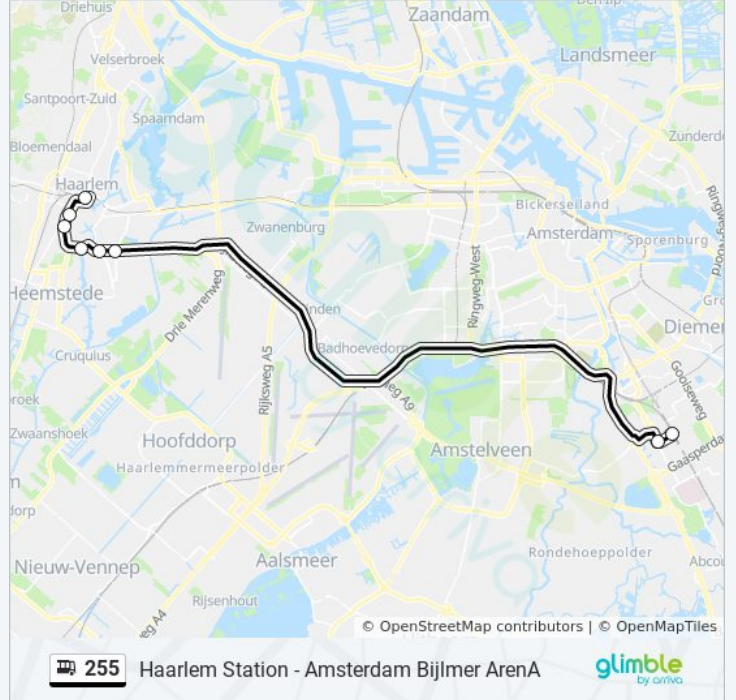

bus 255 dienstrooster

Bijlmer Arena Amsterdam Dienstrooster Route:

maandag	06:47 - 17:37
dinsdag	06:47 - 17:37
woensdag	06:47 - 17:37
donderdag	06:47 - 17:37
vrijdag	06:47 - 17:37
zaterdag	Niet Operationeel
zondag	Niet Operationeel

Amsterdam, Station Bijlmer Arena (Perron D)

Amsterdam, Holterbergweg

Haarlem, Burgemeester Reinaldapark

Haarlem, Schipholweg/Europaweg

Haarlem, Rustenburgerlaan

Haarlem, Centrum/Houtplein

Haarlem, Raaksbrug

Haarlem, Haarlem Station F

bus 255 dienstrooster

Haarlem Station Dienstrooster Route:

maandag	07:37 - 18:23
dinsdag	07:37 - 18:23
woensdag	07:37 - 18:23
donderdag	07:37 - 18:23
vrijdag	07:37 - 18:23
zaterdag	Niet Operationeel
zondag	Niet Operationeel

Bus 255 info

Route: Haarlem Station

Haltes: 8

Ritduur: 40 min

Samenvatting Lijn:

255 bus dienstroosters en routekaarten zijn beschikbaar als online PDF op moovitapp.com. Gebruik de [Moovit-app](#) om live de vertrektijden van bus-, trein- en metrolijnen te bekijken, en stap-per-stap wegbeschrijvingen voor alle OV-lijnen in Netherlands.