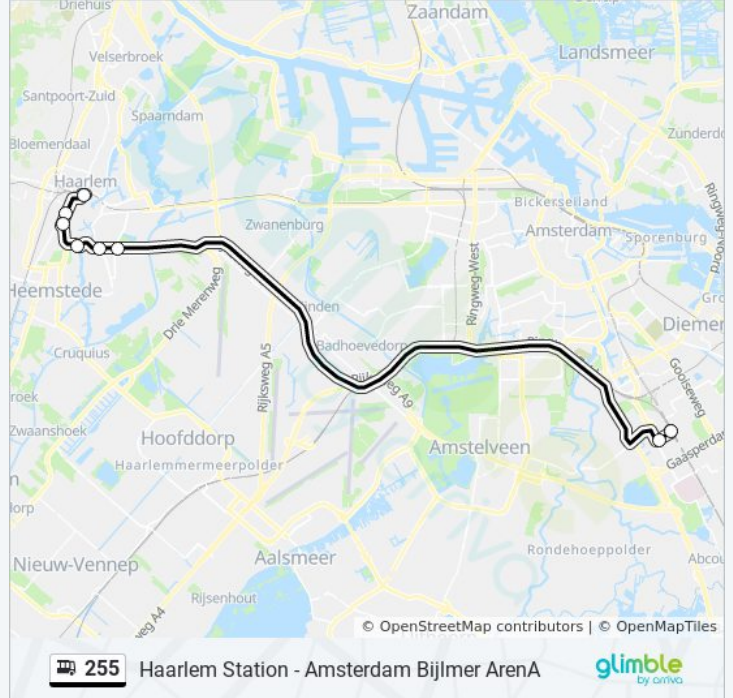

255

Haarlem Station - Amsterdam Bijlmer Arena

Download De App

De buslijn 255 (Haarlem Station - Amsterdam Bijlmer Arena) heeft 2 routes. Op werkdagen zijn de diensturen:

(1) Bijlmer Arena Amsterdam: 06:47 - 17:37 (2) Haarlem Station: 07:37 - 18:23

Kijk in de gratis glimble reisapp voor de dichtstbijzijnde halte van bus 255 en hoe laat de eerstvolgende bus 255 aankomt.

Richting: Bijlmer Arena Amsterdam

8 haltes

[BEKIJK LIJNDIENSTROOSTER](#)

Haarlem, Haarlem Station F
Haarlem, Raaksbrug
Haarlem, Centrum/Houtplein
Haarlem, Rustenburgerlaan
Haarlem, Schipholweg/Europaweg
Haarlem, Burgemeester Reinaldapark
Amsterdam, Holterbergweg
Amsterdam, Station Bijlmer Arena (Perron B)

bus 255 dienstrooster

Bijlmer Arena Amsterdam Dienstrooster Route:

maandag	06:47 - 17:37
dinsdag	06:47 - 17:37
woensdag	06:47 - 17:37
donderdag	06:47 - 17:37
vrijdag	06:47 - 17:37
zaterdag	Niet Operationeel
zondag	Niet Operationeel

Bus 255 info

Route: Bijlmer Arena Amsterdam

Haltes: 8

Ritduur: 44 min

Samenvatting Lijn:

Richting: Haarlem Station

8 haltes

[BEKIJK LIJNDIENSTROOSTER](#)