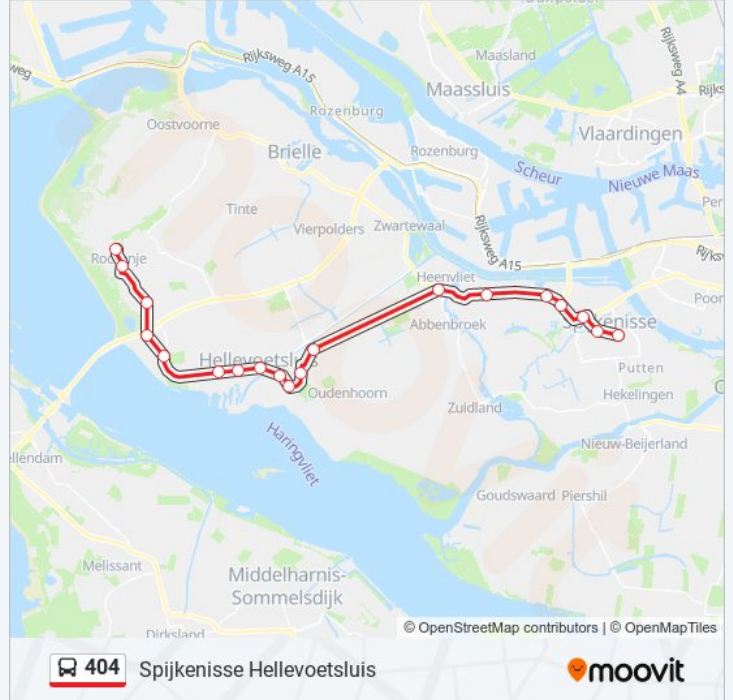

- Rockanje, Dorpsplein
- Rockanje, Alardusdreef
- Rockanje, Rondeweibos
- Hellevoetsluis, Duinpan
- Hellevoetsluis, Voorweg
- Hellevoetsluis, Smitsweg
- Hellevoetsluis, Amnesty Int.Laan
- Hellevoetsluis, Struytse Hoeck
- Hellevoetsluis, Vlotbrug
- Hellevoetsluis, Kooistee
- Hellevoetsluis, Mandenmaker
- Hellevoetsluis, Kickersbloem
- Heenvliet, Heenvliet
- Geervliet, Geervliet
- Spijkenisse, Laanweg
- Spijkenisse, Halfweg 2
- Spijkenisse, Zinkseweg
- Spijkenisse, De Ritte

bus 404 dienstrooster

Spijkenisse Hellevoetsluis Dienstrooster Route:

maandag	06:40 - 23:40
dinsdag	06:40 - 23:40
woensdag	06:40 - 23:40
donderdag	06:40 - 23:40
vrijdag	06:40 - 23:40
zaterdag	07:45 - 23:40
zondag	00:10 - 23:40

Bus 404 info

Route: Spijkenisse Hellevoetsluis

Haltes: 19

Ritduur: 43 min

Samenvatting Lijn:

404 bus dienstroosters en routekaarten zijn beschikbaar als online PDF op moovitapp.com. Gebruik de [Moovit-app](#) om live de vertrektijden van bus-, trein- en metrolijnen te bekijken, en stap-per-stap wegbeschrijvingen voor alle OV-lijnen in Netherlands.