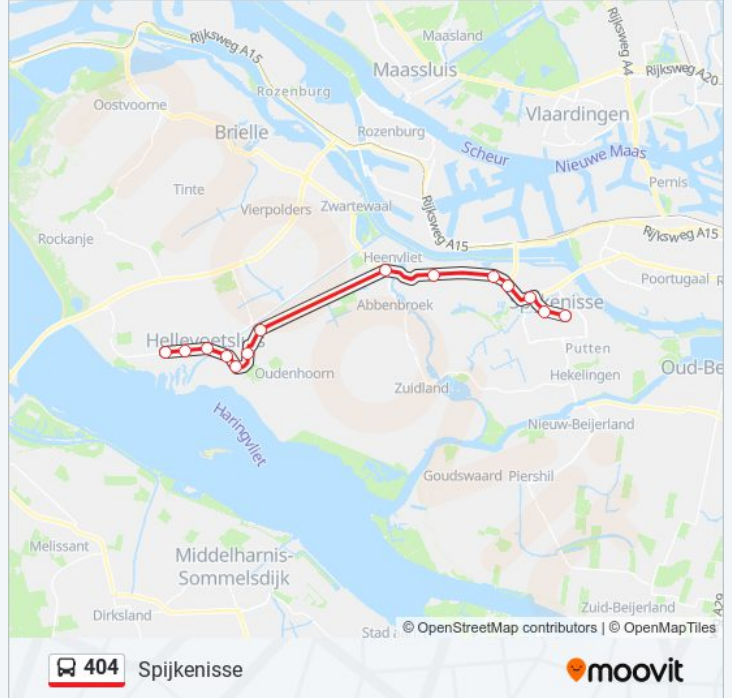

bus 404 dienstrooster

Spijkenisse Dienstrooster Route:

maandag	00:25 - 20:41
dinsdag	00:23 - 20:41
woensdag	00:23 - 20:41
donderdag	00:23 - 20:41
vrijdag	00:23 - 20:41
zaterdag	00:23 - 07:25
zondag	07:21 - 07:51

Bus 404 info

Route: Spijkenisse

Haltes: 14

Ritduur: 32 min

Samenvatting Lijn:

Richting: Spijkenisse Hellevoetsluis

19 haltes

[BEKIJK LIJNDIENSTROOSTER](#)