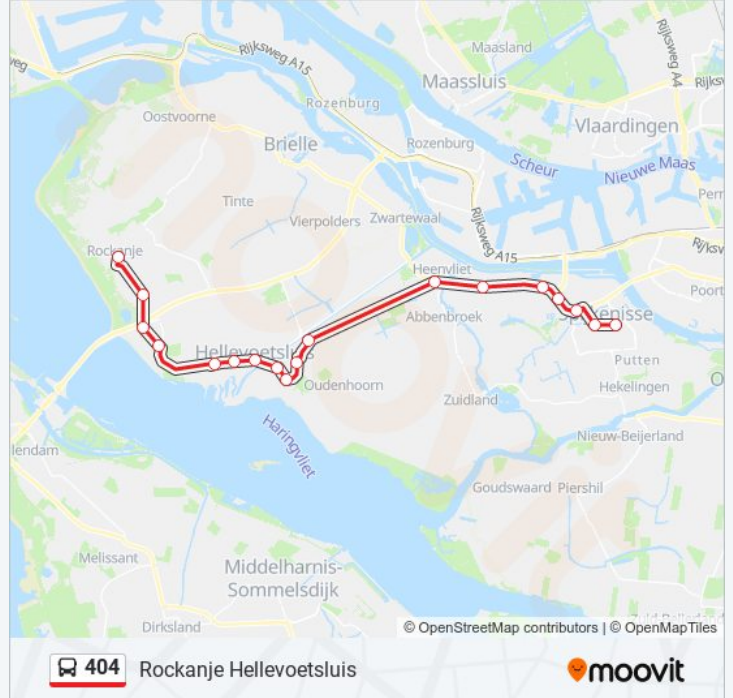

bus 404 dienstrooster

Rockanje Hellevoetsluis Dienstrooster Route:

maandag	05:55 - 23:24
dinsdag	05:55 - 23:24
woensdag	05:55 - 23:24
donderdag	05:55 - 23:24
vrijdag	05:55 - 23:24
zaterdag	07:27 - 23:24
zondag	07:54 - 23:25

Bus 404 info

Route: Rockanje Hellevoetsluis

Haltes: 18

Ritduur: 40 min

Samenvatting Lijn:

Richting: Spijkenisse

14 haltes

[BEKIJK LIJNDIENSTROOSTER](#)