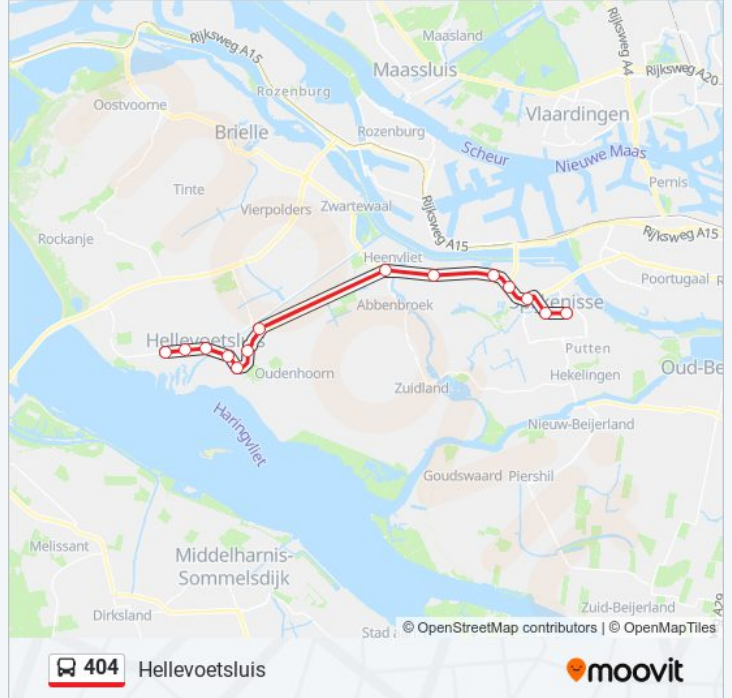

Kijk in de gratis glimble reisapp voor de dichtstbijzijnde halte van bus 404 en hoe laat de eerstvolgende bus 404 aankomt.

Richting: Hellevoetsluis

14 haltes

[BEKIJK LIJNDIENSTROOSTER](#)

Spijkenisse, Metro Centrum

Hellevoetsluis, Kooistee

Hellevoetsluis, Vlotbrug

Hellevoetsluis, Struytse Hoeck

Hellevoetsluis, Amnesty Int.Laan

Hellevoetsluis, Smitsweg

bus 404 dienstrooster

Hellevoetsluis Dienstrooster Route:

maandag	00:25 - 23:53
dinsdag	00:24 - 23:53
woensdag	00:24 - 23:53
donderdag	00:24 - 23:53
vrijdag	00:24 - 23:53
zaterdag	00:24 - 23:54
zondag	00:24 - 23:54

Bus 404 info

Route: Hellevoetsluis

Haltes: 14

Ritduur: 31 min

Samenvatting Lijn:

Richting: Rockanje Hellevoetsluis

18 haltes

[BEKIJK LIJNDIENSTROOSTER](#)