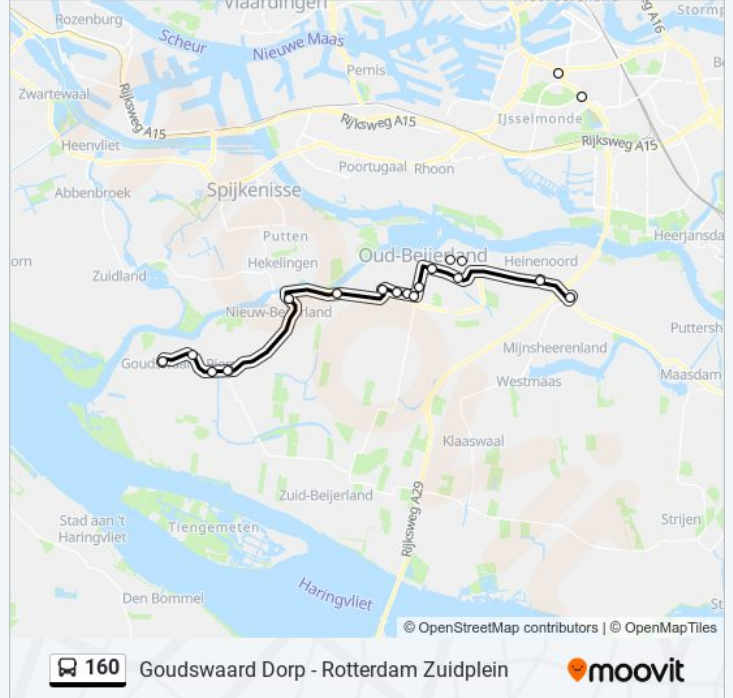

 **160****Goudswaard Dorp - Rotterdam Zuidplein**[Download De App](#)

De buslijn 160 (Goudswaard Dorp - Rotterdam Zuidplein) heeft 5 routes. Op werkdagen zijn de diensturen:

(1) Goudswaard N. V. Puttenstr.: 06:18 - 07:02(2) Goudswaard Nic. Van Puttenstraat: 00:11 - 23:41(3) Heinenoord Busstation: 00:11 - 23:41(4) Heinenoord Busstation: 00:46(5) Rotterdam Zuidplein: 08:50 - 23:50

Kijk in de gratis glimble reisapp voor de dichtstbijzijnde halte van bus 160 en hoe laat de eerstvolgende bus 160 aankomt.

Richting: Goudswaard N. V. Puttenstr.

18 haltes

[BEKIJK LIJNDIENSTROOSTER](#)

Rotterdam, Zuidplein
Rotterdam, Vaanweg
Heinenoord, Busstation
Heinenoord, Tienvoet
Oud-Beijerland, J.V.D. Heijdenstraat
Oud-Beijerland, De Bosschen
Oud-Beijerland, Sportlaan
Oud-Beijerland, Koninginneweg
Oud-Beijerland, Maseratilaan
Oud-Beijerland, Rembrandtstraat
Oud-Beijerland, De Egmontshof
Oud-Beijerland, Zinkweg
Nieuw-Beijerland, Langeweg
Nieuw-Beijerland, Buitenom
Piershil, Piershil Dorp
Goudswaard, Steegjesdijk
Goudswaard, Molendijk
Goudswaard, Goudswaard Dorp

bus 160 dienstrooster

Goudswaard N. V. Puttenstr. Dienstrooster Route:

maandag	Niet Operationeel
dinsdag	Niet Operationeel
woensdag	Niet Operationeel
donderdag	Niet Operationeel
vrijdag	06:18 - 07:02
zaterdag	Niet Operationeel
zondag	Niet Operationeel

Bus 160 info**Route:** Goudswaard N. V. Puttenstr.**Haltes:** 18**Ritduur:** 38 min**Samenvatting Lijn:**

Richting: Goudswaard Nic. Van Puttenstraat

17 haltes

[BEKIJK LIJNDIENSTROOSTER](#)

Rotterdam, Zuidplein
 Rotterdam, Vaanweg
 Heinoord, Busstation
 Heinoord, Tienvoet
 Oud-Beijerland, Poortwijk Noord
 Oud Beijerland, Sportlaan
 Oud-Beijerland, Koninginneweg
 Oud-Beijerland, Maseratilaan
 Oud-Beijerland, Rembrandtstraat
 Oud-Beijerland, De Egmontshof
 Oud-Beijerland, Zinkweg
 Nieuw-Beijerland, Langeweg
 Nieuw-Beijerland, Buitenom
 Piershil, Piershil Dorp
 Goudswaard, Steegjesdijk
 Goudswaard, Molendijk
 Goudswaard, Goudswaard Dorp