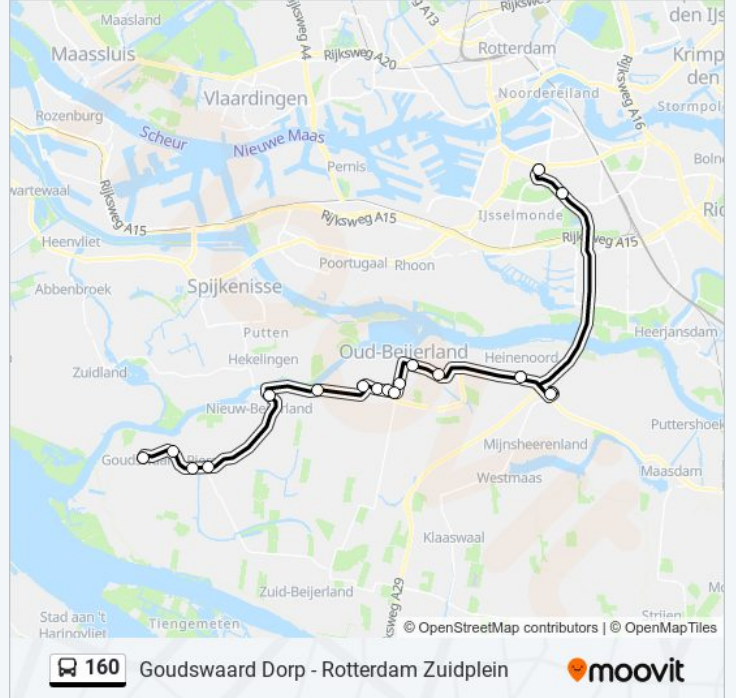

Kijk in de gratis glimble reisapp voor de dichtstbijzijnde halte van bus 160 en hoe laat de eerstvolgende bus 160 aankomt.

Richting: Goudswaard N. V. Puttenstr.

18 haltes

[BEKIJK LIJNDIENSTROOSTER](#)

Rotterdam, Zuidplein
Rotterdam, Vaanweg
Heinenoord, Busstation
Heinenoord, Tienvoet
Oud-Beijerland, J.V.D. Heijdenstraat
Oud-Beijerland, De Bosschen
Oud-Beijerland, Sportlaan
Oud-Beijerland, Koninginneweg
Oud-Beijerland, Maseratilaan
Oud-Beijerland, Rembrandtstraat
Oud-Beijerland, De Egmontshof
Oud-Beijerland, Zinkweg
Nieuw-Beijerland, Langeweg
Nieuw-Beijerland, Buitenom
Piershil, Piershil Dorp
Goudswaard, Steegjesdijk
Goudswaard, Molendijk
Goudswaard, Goudswaard Dorp

Bus 160 info**Route:** Goudswaard N. V. Puttenstr.**Haltes:** 18**Ritduur:** 38 min**Samenvatting Lijn:**

Richting: Goudswaard Nic. Van Puttenstraat

17 haltes

[BEKIJK LIJNDIENSTROOSTER](#)

Rotterdam, Zuidplein
 Rotterdam, Vaanweg
 Heinoord, Busstation
 Heinoord, Tienvoet
 Oud-Beijerland, Poortwijk Noord
 Oud Beijerland, Sportlaan
 Oud-Beijerland, Koninginneweg
 Oud-Beijerland, Maseratilaan
 Oud-Beijerland, Rembrandtstraat
 Oud-Beijerland, De Egmontshof
 Oud-Beijerland, Zinkweg
 Nieuw-Beijerland, Langeweg
 Nieuw-Beijerland, Buitenom
 Piershil, Piershil Dorp
 Goudswaard, Steegjesdijk
 Goudswaard, Molendijk
 Goudswaard, Goudswaard Dorp

bus 160 dienstrooster

Goudswaard Nic. Van Puttenstraat Dienstrooster

Route:

maandag	00:01 - 23:41
dinsdag	00:11 - 23:41
woensdag	00:11 - 23:41
donderdag	00:11 - 23:41
vrijdag	00:11 - 23:05
zaterdag	00:05 - 23:05
zondag	00:01 - 23:01

Bus 160 info

Route: Goudswaard Nic. Van Puttenstraat

Haltes: 17

Ritduur: 44 min

Samenvatting Lijn:

Richting: Heinoord Busstation

15 haltes

[BEKIJK LIJNDIENSTROOSTER](#)