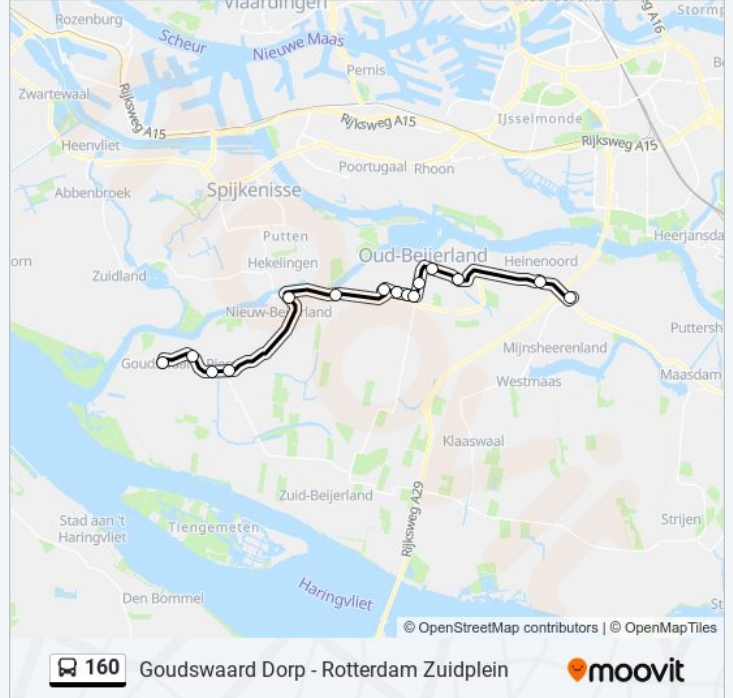

Oud-Beijerland, Rembrandtstraat

Oud-Beijerland, Maseratilaan

Oud-Beijerland, Koninginneweg

Oud-Beijerland, Sportlaan

Oud-Beijerland, Poortwijk Noord

Heinoord, Tienvoet

Heinoord, Busstation

bus 160 dienstrooster

Heinoord Busstation Dienstrooster Route:

maandag	05:03 - 23:41
dinsdag	00:11 - 23:41
woensdag	00:11 - 23:41
donderdag	00:11 - 23:41
vrijdag	00:11
zaterdag	Niet Operationeel
zondag	Niet Operationeel

Bus 160 info

Route: Heinoord Busstation

Haltes: 15

Ritduur: 30 min

Samenvatting Lijn:

Richting: Heinoord Busstation

3 haltes

[BEKIJK LIJNDIENSTROOSTER](#)

Rotterdam, Zuidplein

Bus 160 info

Route: Heinoord Busstation

Haltes: 3

Ritduur: 13 min

Samenvatting Lijn:

Richting: Rotterdam Zuidplein

17 haltes

[BEKIJK LIJNDIENSTROOSTER](#)