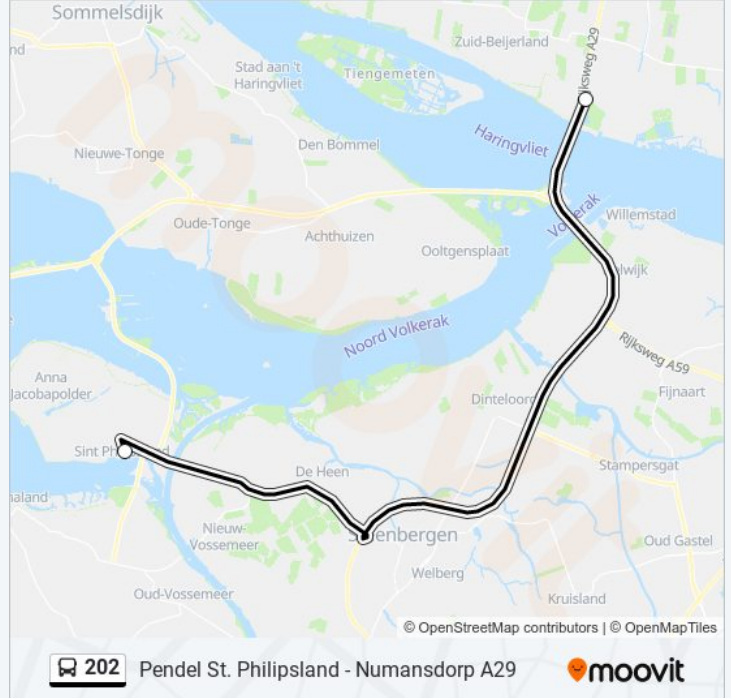

 202

Pendel St. Philipsland - Numansdorp A29

[Download De App](#)

De buslijn 202 (Pendel St. Philipsland - Numansdorp A29) heeft 2 routes. Op werkdagen zijn de diensturen:

(1) Numansdorp Viaduct A29: 07:25 - 18:25(2) St.Philipsland Haven: 08:00 - 19:00

Kijk in de gratis glimble reisapp voor de dichtstbijzijnde halte van bus 202 en hoe laat de eerstvolgende bus 202 aankomt.

Richting: Numansdorp Viaduct A29

2 haltes

[BEKIJK LIJNDIENSTROOSTER](#)

St.Philipsland, Haven

Numansdorp, Viaduct A29

bus 202 dienstrooster

Numansdorp Viaduct A29 Dienstrooster Route:

maandag	07:25 - 18:25
dinsdag	07:25 - 18:25
woensdag	07:25 - 18:25
donderdag	07:25 - 18:25
vrijdag	07:25 - 18:25
zaterdag	Niet Operationeel
zondag	Niet Operationeel

Bus 202 info**Route:** Numansdorp Viaduct A29**Haltes:** 2**Ritduur:** 28 min**Samenvatting Lijn:**

Richting: St.Philipsland Haven

2 haltes

[BEKIJK LIJNDIENSTROOSTER](#)

Numansdorp, Viaduct A29

St.Philipsland, Haven