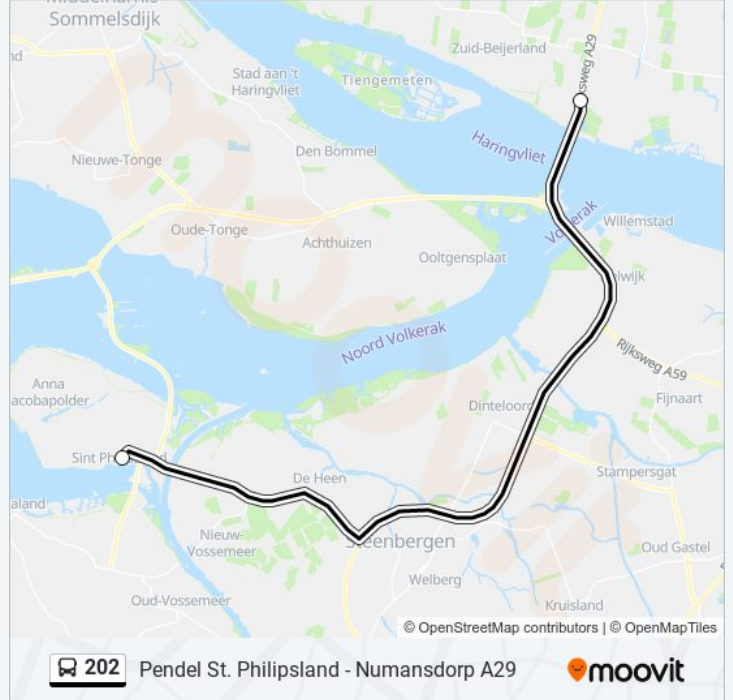

Kijk in de gratis glimble reisapp voor de dichtstbijzijnde halte van bus 202 en hoe laat de eerstvolgende bus 202 aankomt.

Richting: Numansdorp Viaduct A29

2 haltes

[BEKIJK LIJNDIENSTROOSTER](#)

St.Philipsland, Haven

Bus 202 info**Route:** Numansdorp Viaduct A29**Haltes:** 2**Ritduur:** 28 min**Samenvatting Lijn:**

Richting: St.Philipsland Haven

2 haltes

[BEKIJK LIJNDIENSTROOSTER](#)

Numansdorp, Viaduct A29

St.Philipsland, Haven

bus 202 dienstrooster

St.Philipsland Haven Dienstrooster Route:

maandag	08:00 - 19:00
dinsdag	08:00 - 19:00
woensdag	08:00 - 19:00
donderdag	08:00 - 19:00
vrijdag	08:00 - 19:00
zaterdag	Niet Operationeel
zondag	Niet Operationeel

Bus 202 info

Route: St.Philipsland Haven

Haltes: 2

Ritduur: 24 min

Samenvatting Lijn:

202 bus dienstroosters en routekaarten zijn beschikbaar als online PDF op moovitapp.com. Gebruik de [Moovit-app](#) om live de vertrektijden van bus-, trein- en metrolijnen te bekijken, en stap-per-stap wegbeschrijvingen voor alle OV-lijnen in Netherlands.