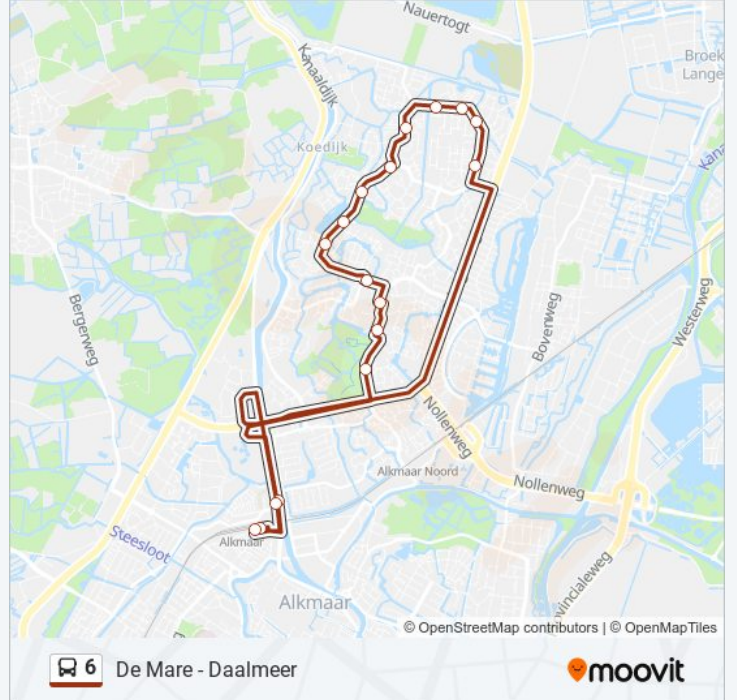

De Mare - Daalmeer

[Download De App](#)

De buslijn 6 (De Mare - Daalmeer) heeft één route. Op werkdagen zijn de diensturen:

(1) De Mare - Daalmeer: 06:11 - 23:41

Kijk in de gratis glimble reisapp voor de dichtstbijzijnde halte van bus 6 en hoe laat de eerstvolgende bus 6 aankomt.

Richting: De Mare - Daalmeer

17 haltes

[BEKIJK LIJNDIENSTROOSTER](#)

Alkmaar, Station
Alkmaar, Gerechtsgebouw
Alkmaar, Laan Van Straatsburg
Alkmaar, Europaboulevard
Alkmaar, Laan Van Troyes
Alkmaar, Laan Van Bath
Alkmaar, Branderij
Alkmaar, Faktorij
Alkmaar, Eggestraat
Alkmaar, Ardennenstraat
Alkmaar, Daalmeepad
Alkmaar, Laan Van Keulen
Alkmaar, Hans De Riesstraat
Alkmaar, Aidastraat
Alkmaar, Johan Huizingastraat
Alkmaar, Gerechtsgebouw
Alkmaar, Station

bus 6 dienstrooster

De Mare - Daalmeer Dienstrooster Route:

maandag	06:11 - 23:41
dinsdag	06:11 - 23:41
woensdag	06:11 - 23:41
donderdag	06:11 - 23:41
vrijdag	06:11 - 23:41
zaterdag	07:09 - 22:42
zondag	08:39 - 23:42

Bus 6 info

Route: De Mare - Daalmeer

Haltes: 17

Ritduur: 28 min

Samenvatting Lijn:

6 bus dienstroosters en routekaarten zijn beschikbaar als online PDF op moovitapp.com. Gebruik de [Moovit-app](#) om live de vertrektijden van bus-, trein- en metrolijnen te bekijken, en stap-per-stap wegbeschrijvingen voor alle OV-lijnen in Netherlands.