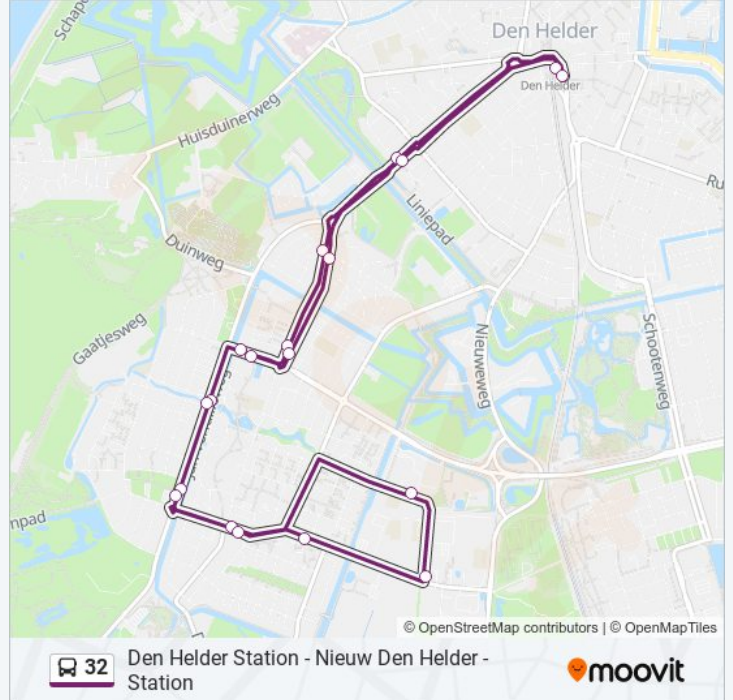

De buslijn 32 (Den Helder Station - Nieuw Den Helder - Station) heeft één route. Op werkdagen zijn de diensturen:

(1) Den Helder Station: 06:34 - 21:34

Kijk in de gratis glimble reisapp voor de dichtstbijzijnde halte van bus 32 en hoe laat de eerstvolgende bus 32 aankomt.

Richting: Den Helder Station

19 haltes

[BEKIJK LIJNDIENSTROOSTER](#)

Den Helder, Station
Den Helder, Middenweg
Den Helder, Dollardlaan
Den Helder, Marsdiepplein
Den Helder, Vechtstraat
Den Helder, Meidoornstraat
Den Helder, Duinroosstraat
Den Helder, Falga
Den Helder, De Lichtboei
Den Helder, Ijsselmeerstraat
Den Helder, Drs. Bijlweg
Den Helder, Falga
Den Helder, Duinroosstraat
Den Helder, Meidoornstraat
Den Helder, Vechtstraat
Den Helder, Marsdiepplein
Den Helder, Dollardlaan
Den Helder, Middenweg
Den Helder, Station

bus 32 dienstrooster

Den Helder Station Dienstrooster Route:

maandag	06:34 - 21:34
dinsdag	06:34 - 21:34
woensdag	06:34 - 21:34
donderdag	06:34 - 21:34
vrijdag	06:34 - 21:34
zaterdag	06:34 - 21:35
zondag	07:34 - 21:34

Bus 32 info

Route: Den Helder Station

Haltes: 19

Ritduur: 22 min

Samenvatting Lijn:

32 bus dienstroosters en routekaarten zijn beschikbaar als online PDF op moovitapp.com. Gebruik de Moovit-app om live de vertrektijden van bus-, trein- en metrolijnen te bekijken, en stap-per-stap wegbeschrijvingen voor alle OV-lijnen in Netherlands.