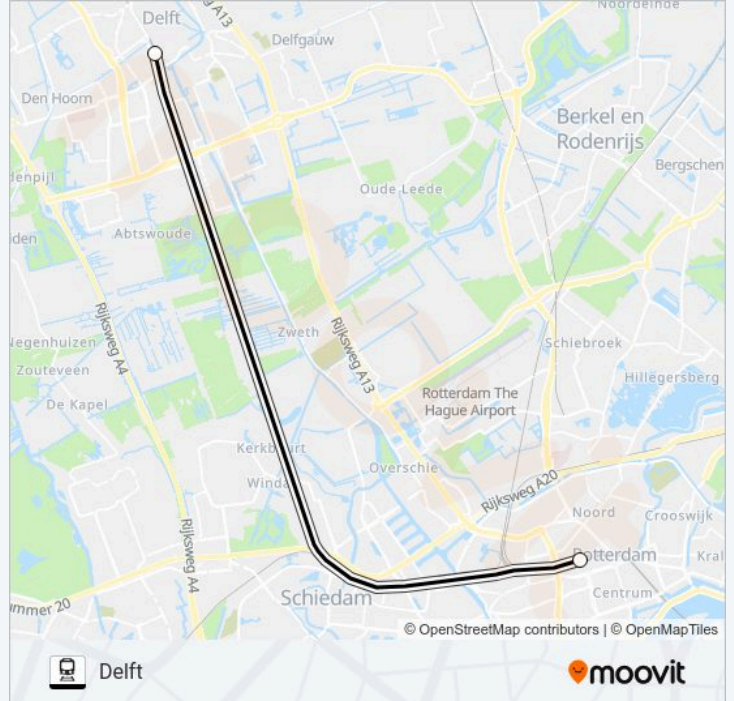

Trein SNELBUS I.P.V. TREIN info**Route:** Delft**Haltes:** 2**Ritduur:** 20 min**Samenvatting Lijn:**

Richting: Delft

2 haltes

[BEKIJK LIJNDIENSTROOSTER](#)

Rotterdam Centraal

Delft

trein SNELBUS I.P.V. TREIN dienstrooster

Trein SNELBUS I.P.V. TREIN info

Route: Delft

Haltes: 2

Ritduur: 22 min

Samenvatting Lijn:

Richting: Den Haag Hs

2 haltes

[BEKIJK LIJNDIENSTROOSTER](#)