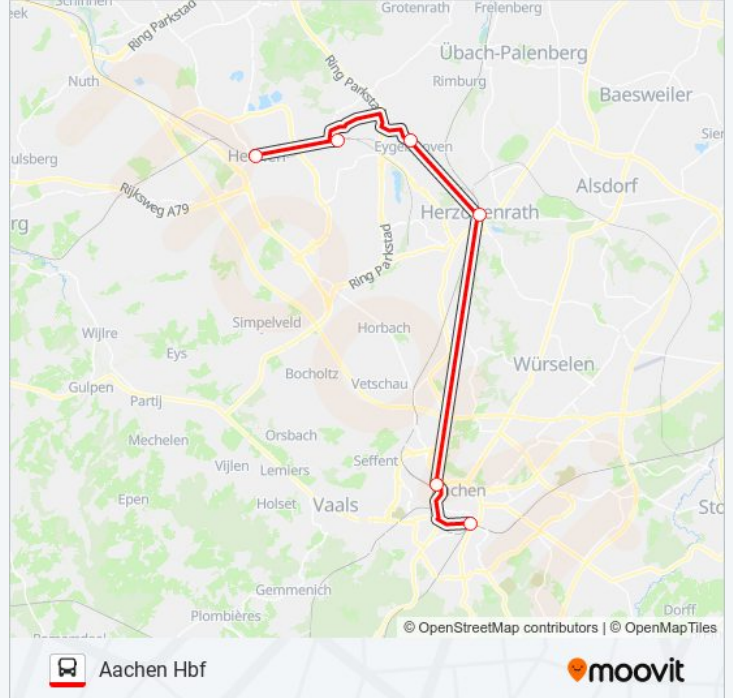

Aachen Hbf

[Download De App](#)

De lijn STOPBUS I.P.V. TREIN (Aachen Hbf) heeft 2 routes. Op werkdagen zijn de diensturen:

(1) Aachen Hbf: 08:54 - 11:24(2) Heerlen: 09:22 - 11:52

Kijk in de gratis glimble reisapp voor de dichtstbijzijnde halte van STOPBUS I.P.V. TREIN en hoe laat de eerstvolgende STOPBUS I.P.V. TREIN aankomt.

Richting: Aachen Hbf

6 haltes

[BEKIJK LIJNDIENSTROOSTER](#)

Heerlen

Landgraaf

Eygelshoven Markt

Herzogenrath

Aachen West

Aachen, Hauptbahnhof

STOPBUS I.P.V. TREIN dienstrooster

Aachen Hbf Dienstrooster Route:

maandag	08:54 - 11:24
dinsdag	Niet Operationeel
woensdag	Niet Operationeel
donderdag	08:54 - 11:24
vrijdag	Niet Operationeel
zaterdag	Niet Operationeel
zondag	Niet Operationeel

STOPBUS I.P.V. TREIN info**Route:** Aachen Hbf**Haltes:** 6**Ritduur:** 63 min**Samenvatting Lijn:**

Richting: Heerlen

6 haltes

[BEKIJK LIJNDIENSTROOSTER](#)

Aachen, Hauptbahnhof

Aachen West

Herzogenrath

Egelshoven Markt