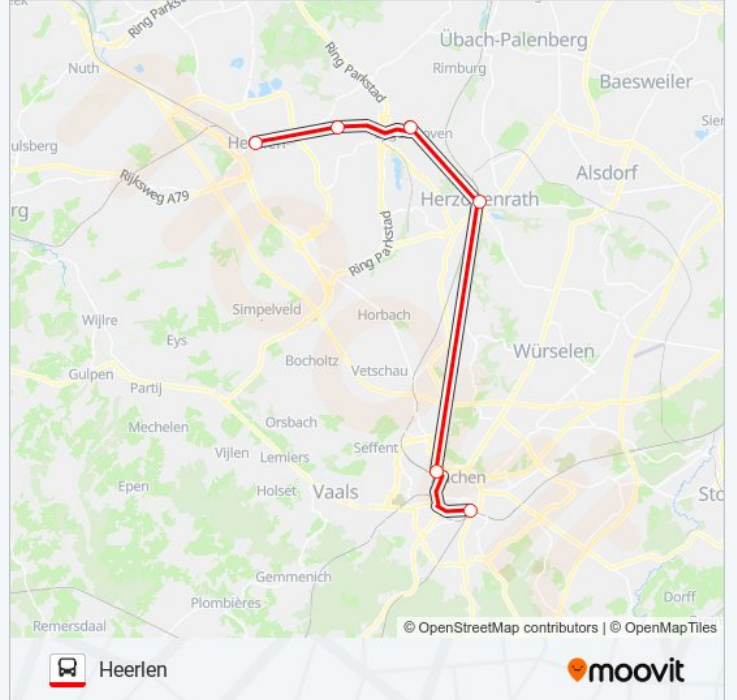

Richting: Aachen Hbf

6 haltes

[BEKIJK LIJNDIENSTROOSTER](#)

Heerlen

Landgraaf

Eygelshoven Markt

Herzogenrath

Aachen West

STOPBUS I.P.V. TREIN info**Route:** Aachen Hbf**Haltes:** 6**Ritduur:** 63 min**Samenvatting Lijn:**

Richting: Heerlen

6 haltes

[BEKIJK LIJNDIENSTROOSTER](#)

Aachen, Hauptbahnhof

Aachen West

Herzogenrath

Egelshoven Markt

Landgraaf

Heerlen

STOPBUS I.P.V. TREIN dienstrooster

Heerlen Dienstrooster Route:

maandag	09:22 - 11:52
dinsdag	Niet Operationeel
woensdag	Niet Operationeel
donderdag	09:22 - 11:52
vrijdag	Niet Operationeel
zaterdag	Niet Operationeel
zondag	Niet Operationeel

STOPBUS I.P.V. TREIN info

Route: Heerlen

Haltes: 6

Ritduur: 64 min

Samenvatting Lijn:

STOPBUS I.P.V. TREIN dienstroosters en routekaarten zijn beschikbaar als online PDF op moovitapp.com. Gebruik de [Moovit-app](#) om live de vertrektijden van bus-, trein- en metrolijnen te bekijken, en stap-per-stap wegbeschrijvingen voor alle OV-lijnen in Netherlands.