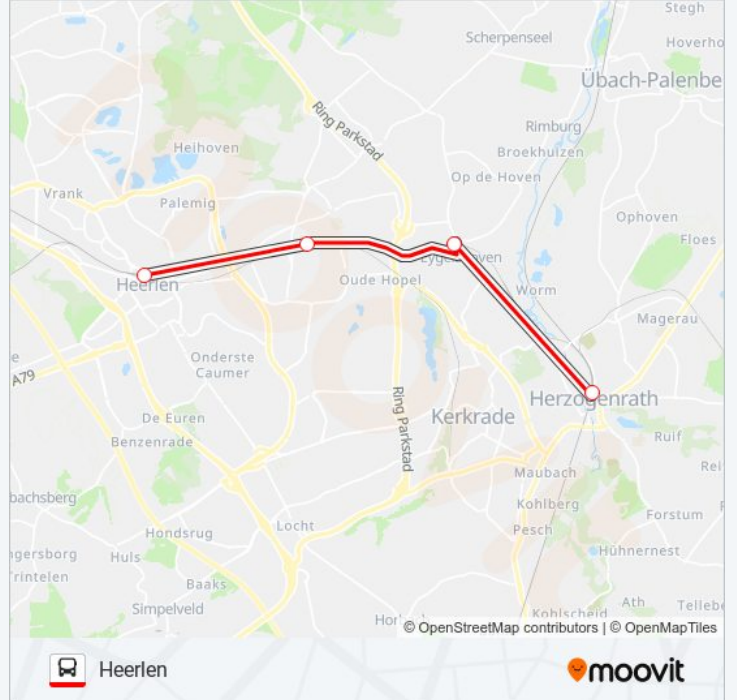

Heerlen

[Download De App](#)

De lijn STOPBUS I.P.V. TREIN (Heerlen) heeft één route. Op werkdagen zijn de diensturen:

(1) Heerlen: 21:05

Kijk in de gratis glimble reisapp voor de dichtstbijzijnde halte van STOPBUS I.P.V. TREIN en hoe laat de eerstvolgende STOPBUS I.P.V. TREIN aankomt.

Richting: Heerlen

4 haltes

[BEKIJK LIJNDIENSTROOSTER](#)

Herzogenrath

Eygelshoven Markt

Landgraaf

Heerlen

STOPBUS I.P.V. TREIN dienstrooster

Heerlen Dienstrooster Route:

maandag	Niet Operationeel
dinsdag	Niet Operationeel
woensdag	Niet Operationeel
donderdag	21:05
vrijdag	Niet Operationeel
zaterdag	Niet Operationeel
zondag	Niet Operationeel

STOPBUS I.P.V. TREIN info

Route: Heerlen

Haltes: 4

Ritduur: 29 min

Samenvatting Lijn:

STOPBUS I.P.V. TREIN dienstroosters en routekaarten zijn beschikbaar als online PDF op moovitapp.com. Gebruik de [Moovit-app](#) om live de vertrektijden van bus-, trein- en metrolijnen te bekijken, en stap-per-stap wegbeschrijvingen voor alle OV-lijnen in Netherlands.