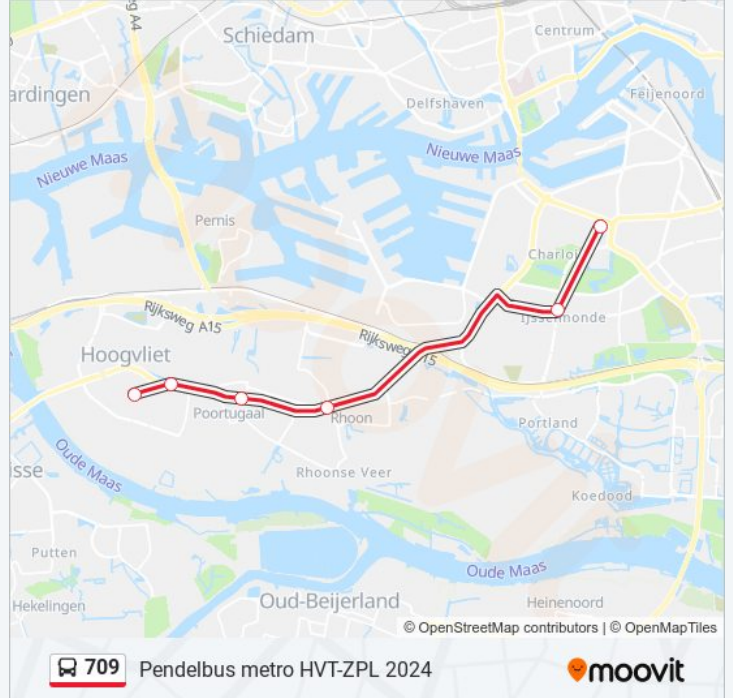

 709

Pendelbus metro HVT-ZPL 2024

[Download De App](#)

De buslijn 709 (Pendelbus metro HVT-ZPL 2024) heeft 2 routes. Op werkdagen zijn de diensturen:

(1) Hoogvliet Metro: 00:05 - 23:48(2) Zuidplein: 00:11 - 23:56

Kijk in de gratis glimble reisapp voor de dichtstbijzijnde halte van bus 709 en hoe laat de eerstvolgende bus 709 aankomt.

Richting: Hoogvliet Metro

6 haltes

[BEKIJK LIJNDIENSTROOSTER](#)

Zuidplein Perron N
Slinge Metro
Rhoon, Rhoon Metro
Poortugaal, Poortugaal Metro
Hoogvliet Tussenwater
Hoogvliet Hoogvliet Metro

bus 709 dienstrooster

Hoogvliet Metro Dienstrooster Route:

maandag	00:00 - 23:48
dinsdag	00:05 - 23:48
woensdag	00:05 - 23:48
donderdag	00:05 - 23:48
vrijdag	00:05 - 23:45
zaterdag	00:00 - 23:47
zondag	00:01 - 23:45

Bus 709 info**Route:** Hoogvliet Metro**Haltes:** 6**Ritduur:** 21 min**Samenvatting Lijn:**

Richting: Zuidplein

6 haltes

[BEKIJK LIJNDIENSTROOSTER](#)

Hoogvliet Hoogvliet Metro Busperron E

Hoogvliet Tussenwater