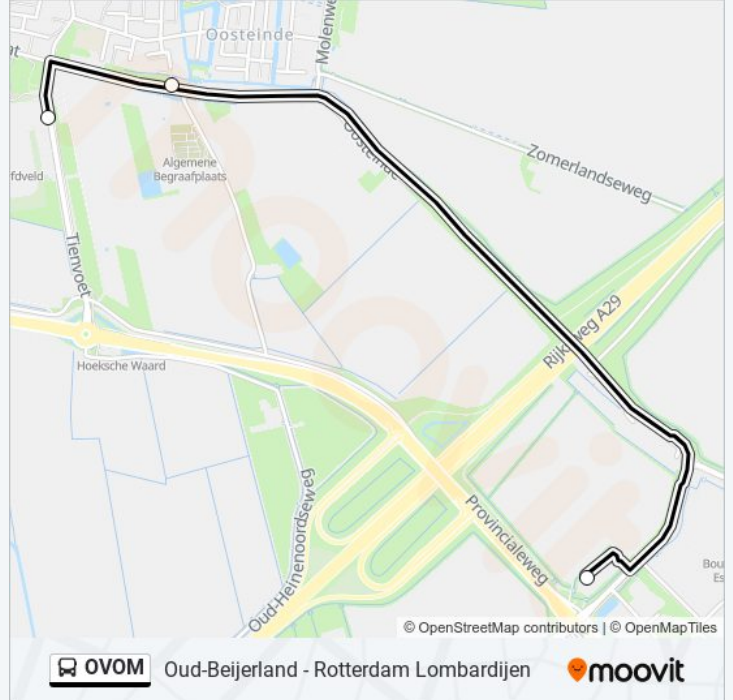

Richting: Heinoord Busstation

3 haltes

[BEKIJK LIJNDIENSTROOSTER](#)

Heinoord, Sporthal

Heinoord, Noordseweg

Heinoord, Busstation

bus OVOM dienstrooster

Heinoord Busstation Dienstrooster Route:

Ritduur: 5 min

Samenvatting Lijn:

 Oud-Beijerland - Rotterdam Lombardijen 

Richting: Heinoord Sporthal

3 haltes

[BEKIJK LIJNDIENSTROOSTER](#)

Heinoord, Busstation

Heinoord, Noordseweg

Heinoord, Sporthal

bus OVOM dienstrooster

Heinoord Sporthal Dienstrooster Route:

maandag	00:00 - 23:55
dinsdag	00:00 - 23:55
woensdag	00:00 - 23:55
donderdag	00:00 - 23:55
vrijdag	00:00 - 23:55
zaterdag	00:00 - 23:55
zondag	00:00 - 23:55

Bus OVOM info

Route: Heinoord Sporthal

Haltes: 3

Ritduur: 3 min

Samenvatting Lijn:

OVOM bus dienstroosters en routekaarten zijn beschikbaar als online PDF op moovitapp.com. Gebruik de [Moovit-app](#) om live de vertrektijden van bus-, trein- en metrolijnen te bekijken, en stap-per-stap wegbeschrijvingen voor alle OV-lijnen in Netherlands.