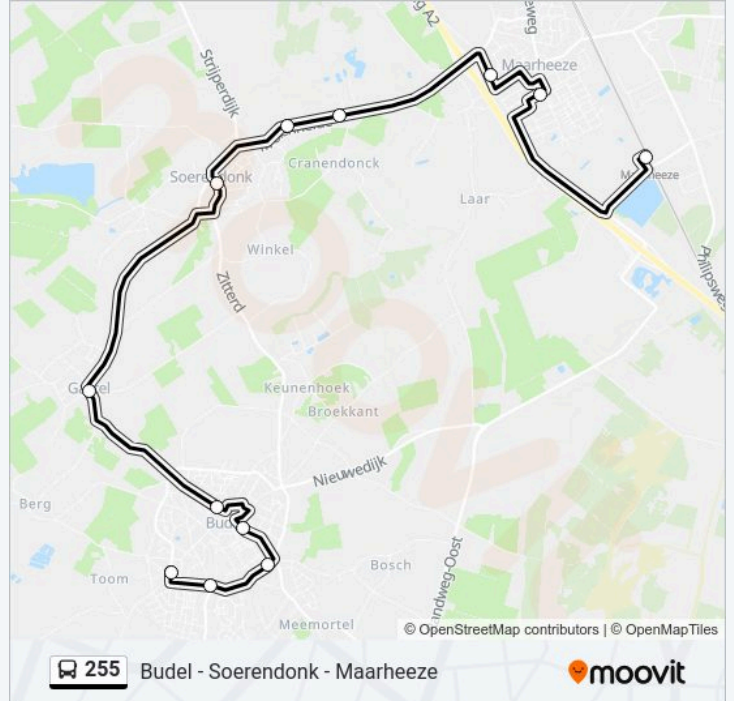

Kijk in de gratis glimble reisapp voor de dichtstbijzijnde halte van bus 255 en hoe laat de eerstvolgende bus 255 aankomt.

Richting: Budel

12 haltes

[BEKIJK LIJNDIENSTROOSTER](#)

Maarheeze, Station
Maarheeze, Marishof
Maarheeze, Moonslaan
Soerendonk, Molenheide
Soerendonk, Molenheide/Reepad
Soerendonk, Dorpsstraat
Gastel, Sint Cornelisplein
Budel, Anton Meurkensstraat
Budel, Deken Van Baarsstraat
Budel, Burg. Van Houtstraat
Budel, Heesakkerweg
Budel, Rubenslaan

bus 255 dienstrooster

Budel Dienstrooster Route:

maandag	07:49 - 17:49
dinsdag	07:49 - 17:49
woensdag	07:49 - 17:49
donderdag	07:49 - 17:49
vrijdag	07:49 - 17:49
zaterdag	Niet Operationeel
zondag	Niet Operationeel

Bus 255 info

Route: Budel

Haltes: 12

Ritduur: 23 min

Samenvatting Lijn:

Richting: Maarheeze

9 haltes

[BEKIJK LIJNDIENSTROOSTER](#)

Bus 255 info

Route: Maarheeze

Haltes: 9

Ritduur: 21 min

Samenvatting Lijn:

Richting: Soerendonk Dorpsstraat

4 haltes

[BEKIJK LIJNDIENSTROOSTER](#)