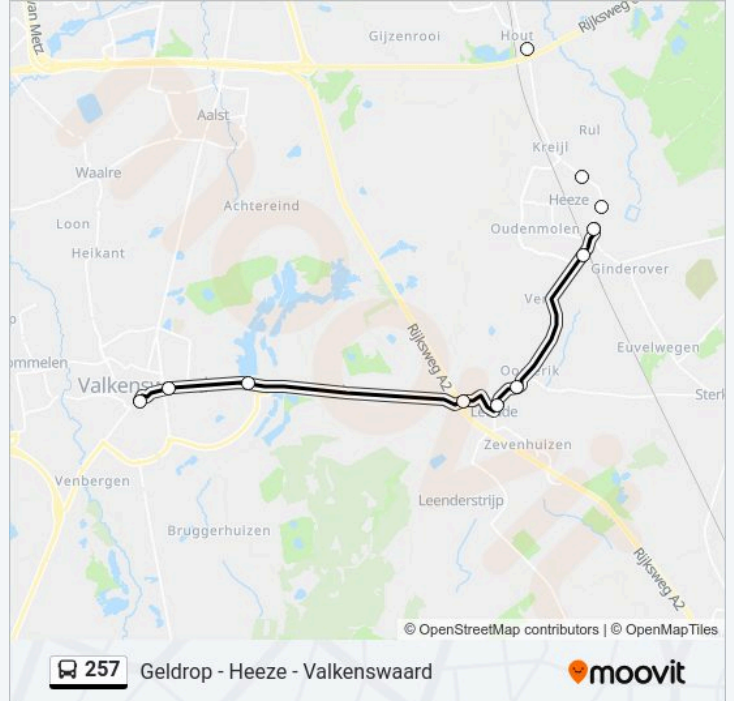

Kijk in de gratis glimble reisapp voor de dichtstbijzijnde halte van bus 257 en hoe laat de eerstvolgende bus 257 aankomt.

Richting: Geldrop Ziekenh

12 haltes

[BEKIJK LIJNDIENSTROOSTER](#)

Valkenswaard, Markt
Valkenswaard, Leenderweg
Valkenswaard, Bedr.Terrein Schaapsloop
Leende, Valkenswaardseweg/A2
Leende, Dorpstraat
Leende, Oostrikerstraat
Heeze, Leenderweg/Molen
Heeze, Kerk
Heeze, Kapelstraat
Heeze, Burg. Michelsstraat
Geldrop, Bogardeind
Geldrop, Ziekenhuis Hoofdingang

Geldrop, Ziekenhuis Hoofdingang

Geldrop, Bogardeind

Heeze, Burg. Michelsstraat

Heeze, Kapelstraat

Heeze, Kerk

Heeze, Leenderweg/Molen

Leende, Oostrikerstraat

Leende, Dorpstraat

Leende, Valkenswaardseweg/A2

Valkenswaard, Bedr.Terrein Schaapsloop

Valkenswaard, Leenderweg

Valkenswaard, Markt

bus 257 dienstrooster

Valkenswaard Dienstrooster Route:

maandag	07:57 - 18:17
dinsdag	07:57 - 18:17
woensdag	07:57 - 18:17
donderdag	07:57 - 18:17
vrijdag	07:57 - 18:17
zaterdag	Niet Operationeel
zondag	Niet Operationeel

Bus 257 info

Route: Valkenswaard

Haltes: 12

Ritduur: 27 min

Samenvatting Lijn:

257 bus dienstroosters en routekaarten zijn beschikbaar als online PDF op moovitapp.com. Gebruik de Moovit-app om live de vertrektijden van bus-, trein- en metrolijnen te bekijken, en stap-per-stap wegbeschrijvingen voor alle OV-lijnen in Netherlands.