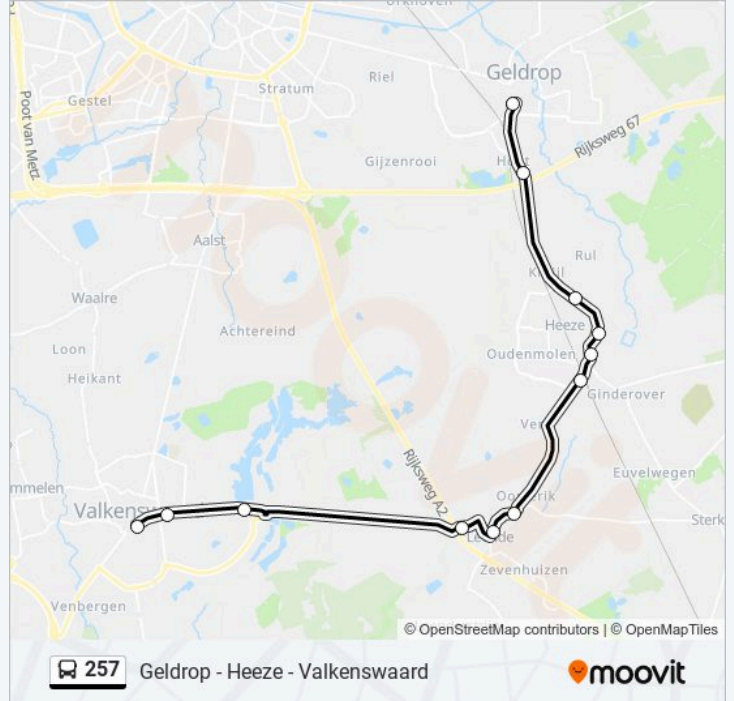

257

Geldrop - Heeze - Valkenswaard

Download De App

De buslijn 257 (Geldrop - Heeze - Valkenswaard) heeft 2 routes. Op werkdagen zijn de diensturen:

(1) Geldrop Ziekenh: 07:41 - 17:47(2) Valkenswaard: 07:57 - 18:17

Kijk in de gratis glimble reisapp voor de dichtstbijzijnde halte van bus 257 en hoe laat de eerstvolgende bus 257 aankomt.

Richting: Geldrop Ziekenh

12 haltes

[BEKIJK LIJNDIENSTROOSTER](#)

Valkenswaard, Markt
Valkenswaard, Leenderweg
Valkenswaard, Bedr.Terrein Schaapsloop
Leende, Valkenswaardseweg/A2
Leende, Dorpstraat
Leende, Oostrikerstraat
Heeze, Leenderweg/Molen
Heeze, Kerk
Heeze, Kapelstraat
Heeze, Burg. Michelsstraat
Geldrop, Bogardeind
Geldrop, Ziekenhuis Hoofdingang

bus 257 dienstrooster

Geldrop Ziekenh Dienstrooster Route:

maandag	07:41 - 17:47
dinsdag	07:41 - 17:47
woensdag	07:41 - 17:47
donderdag	07:41 - 17:47
vrijdag	07:41 - 17:47
zaterdag	Niet Operationeel
zondag	Niet Operationeel

Bus 257 info

Route: Geldrop Ziekenh

Haltes: 12

Ritduur: 27 min

Samenvatting Lijn:

Richting: Valkenswaard

12 haltes

[BEKIJK LIJNDIENSTROOSTER](#)