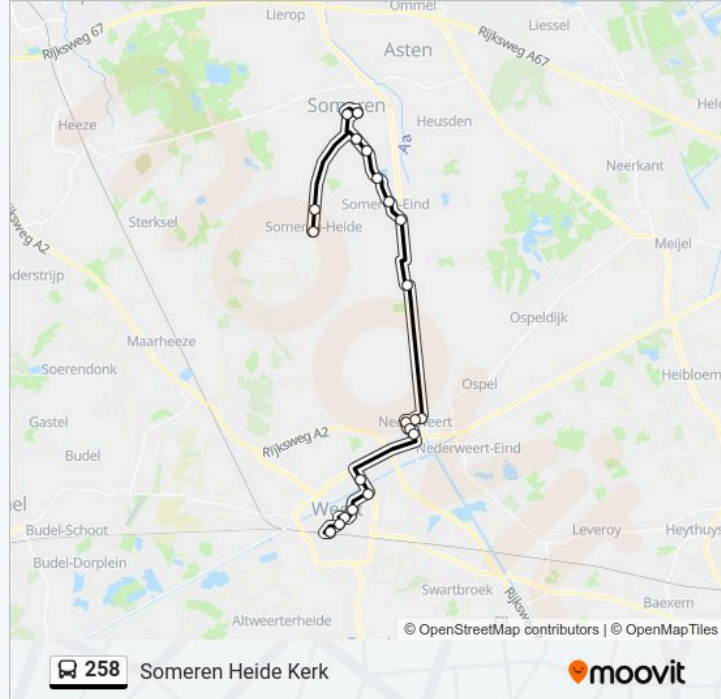

Someren Heide Kerk Dienstrooster Route:

maandag	17:37
dinsdag	17:37
woensdag	17:37
donderdag	17:37
vrijdag	17:37
zaterdag	Niet Operationeel
zondag	Niet Operationeel

Bus 258 info

Route: Someren Heide Kerk

Haltes: 22

Ritduur: 42 min

Samenvatting Lijn:

Someren, De Meer

Someren, Varendonck College

Someren Heide, Kerkendijk/Michelslaan

Someren Heide, Kerk

Richting: Station Heeze

42 haltes

[BEKIJK LIJNDIENSTROOSTER](#)

Weert, Station

Weert, Emmasingel/Maaspoort

Weert, Ziekenhuis/Vogelsbleek

Weert, Graafschap Hornelaan

Weert, Leuken Noord

Weert, Ringbaan Oost