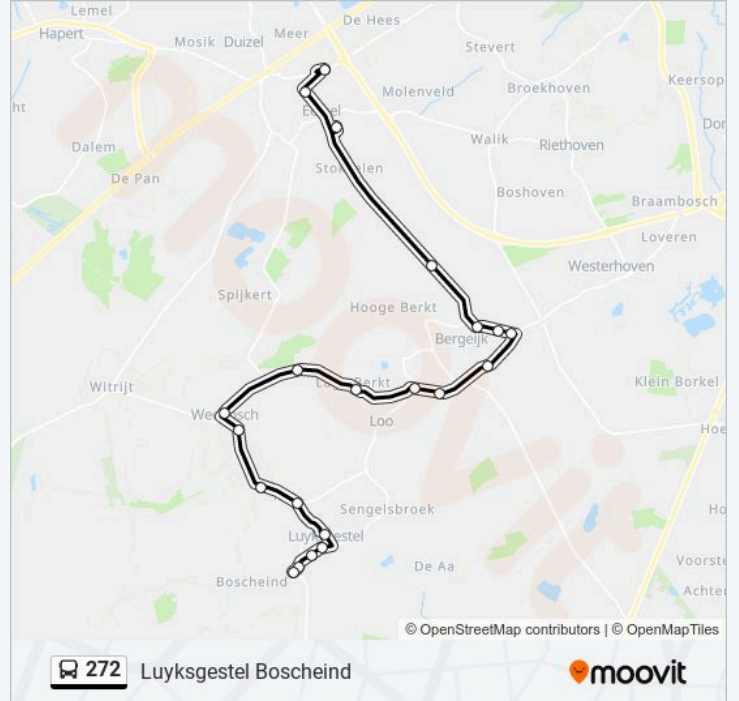

bus 272 dienstrooster

Luyksgestel Boscheind Dienstrooster Route:

maandag	17:44
dinsdag	17:44
woensdag	17:44
donderdag	17:44
vrijdag	17:44
zaterdag	Niet Operationeel
zondag	Niet Operationeel

Bus 272 info

Route: Luyksgestel Boscheind

Haltes: 21

Ritduur: 26 min

Samenvatting Lijn:

Luykgestel, Kapelstraat

Luykgestel, Dorpstraat

Luykgestel, Boscheind

272 bus dienstroosters en routekaarten zijn beschikbaar als online PDF op moovitapp.com. Gebruik de Moovit-app om live de vertrektijden van bus-, trein- en metrolijnen te bekijken, en stap-per-stap wegbeschrijvingen voor alle OV-lijnen in Netherlands.

© 2024 Moovit - Alle rechten voorbehouden