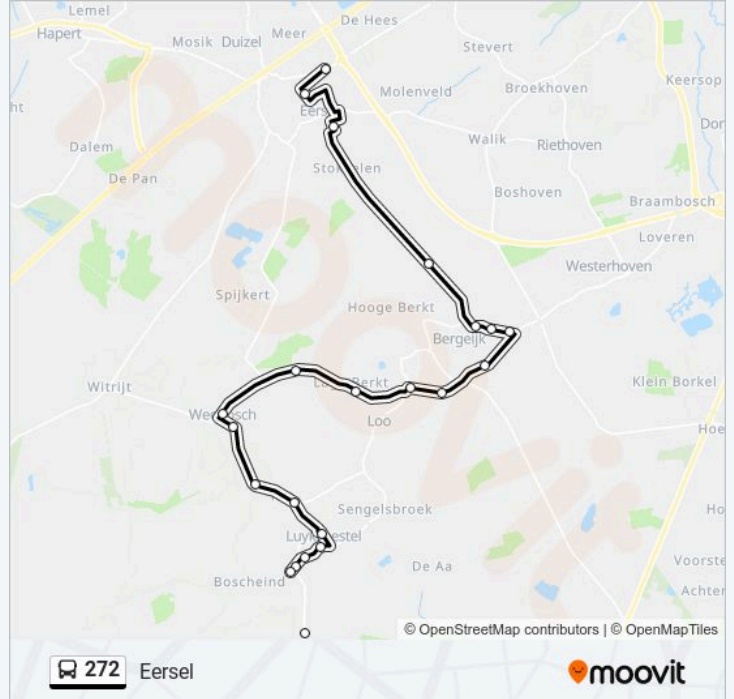

Bus 272 info

Route: Eersel

Haltes: 30

Ritduur: 44 min

Samenvatting Lijn:

Bergeijk, Loo

Bergeijk, Broekstraat

Bergeijk, Dokter Rauppstraat

Bergeijk, Schutsboom

Bergeijk, Mr. Pankenstraat

Bergeijk, Hof

Bergeijk, De Paaldreef

Eersel, Kerkebogten

Eersel, Willibrorduslaan

Eersel, Busstation Eersel

Richting: Lommel Station

30 haltes

[BEKIJK LIJNDIENSTROOSTER](#)

Eersel, Busstation Eersel

Eersel, Willibrorduslaan

Eersel, Kerkebogten

Bergeijk, De Paaldreef

Bergeijk, Hof

Bergeijk, Mr. Pankenstraat