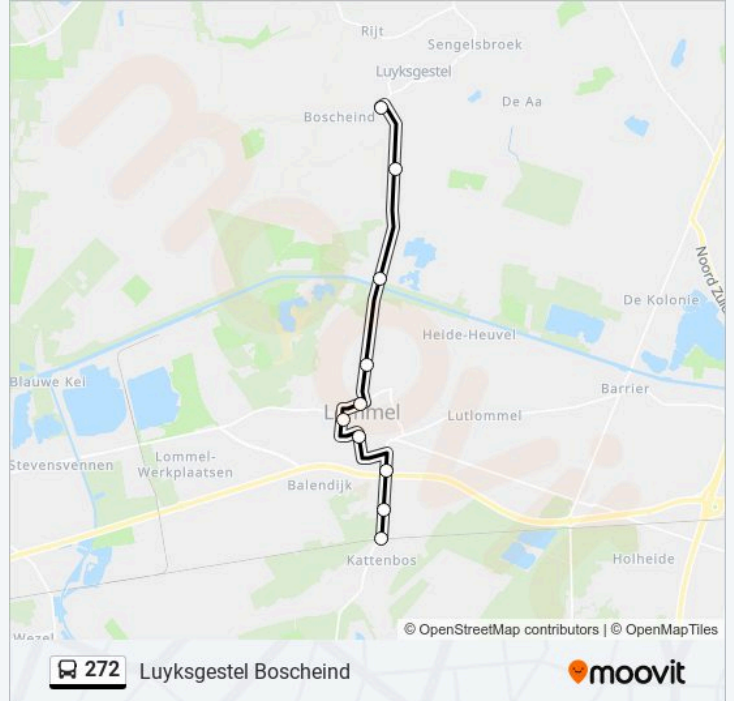

Lommel, Station

Richting: Luyksgestel Boscheind

10 haltes

[BEKIJK LIJNDIENSTROOSTER](#)

Lommel, Station

Lommel, Kliniek

Lommel, Autoweg

Lommel, Vreyshorring

Lommel, Donkerstraat

Lommel, Adelberg

Lommel, Sportcentrum

Lommel, Vossemeren

Luyksgestel, Lommelsedijk

Luyksgestel, Boscheind

bus 272 dienstrooster

Luyksgestel Boscheind Dienstrooster Route:

maandag	17:45
dinsdag	17:45
woensdag	17:45
donderdag	17:45
vrijdag	17:45
zaterdag	Niet Operationeel
zondag	Niet Operationeel

Bus 272 info

Route: Luyksgestel Boscheind

Haltes: 10

Ritduur: 17 min

Samenvatting Lijn:

Richting: Luyksgestel Boscheind

21 haltes

[BEKIJK LIJNDIENSTROOSTER](#)

- Eersel, Busstation Eersel
- Eersel, Willibrorduslaan
- Eersel, Kerkebogten
- Bergeijk, De Paaldreef
- Bergeijk, Hof
- Bergeijk, Mr. Pankenstraat
- Bergeijk, Schutsboom
- Bergeijk, Dokter Rauppstraat
- Bergeijk, Broekstraat
- Bergeijk, Loo
- Bergeijk, Puttendijk
- Bergeijk, Muggenhool
- Weebosch, Kerk
- Weebosch, Weebosch
- Luyksgestel, Zwartebergen
- Luyksgestel, Rijt
- Luyksgestel, Kerk
- Luyksgestel, Molenstraat