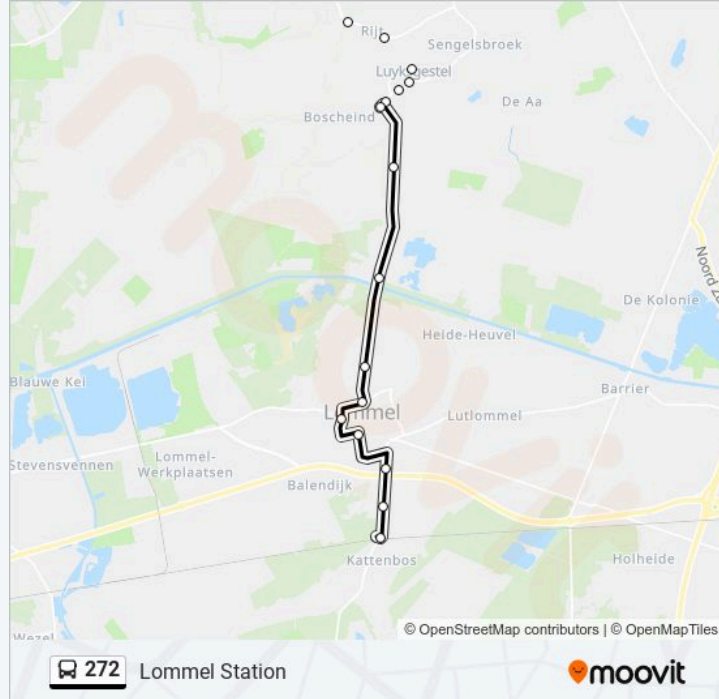

Bus 272 info

Route: Lommel Station

Haltes: 30

Ritduur: 44 min

Samenvatting Lijn:

Luyksgestel, Kapelstraat

Luyksgestel, Dorpstraat

Luyksgestel, Boscheind

Luyksgestel, Lommelsedijk

Lommel, Vossemeren

Lommel, Sportcentrum

Lommel, Adelberg

Lommel, Donkerstraat

Lommel, Vreyshorring

Lommel, Autoweg

Lommel, Kliniek

Lommel, Station

Richting: Luyksgestel Boscheind

10 haltes

[BEKIJK LIJNDIENSTROOSTER](#)

Lommel, Station

Lommel, Kliniek

Lommel, Autoweg

Lommel, Vreyshorring