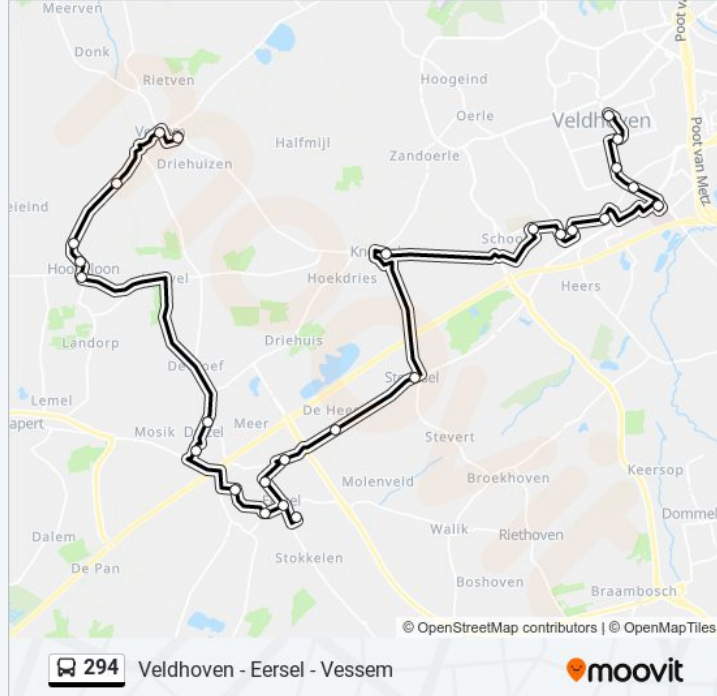

### bus 294 dienstrooster

Vessem Dienstrooster Route:

maandag	07:38 - 17:08
dinsdag	07:38 - 17:08
woensdag	07:38 - 17:08
donderdag	07:38 - 17:08
vrijdag	07:38 - 17:08
zaterdag	Niet Operationeel
zondag	Niet Operationeel

### Bus 294 info

**Route:** Vessem

**Haltes:** 26

**Ritduur:** 54 min

**Samenvatting Lijn:**

Duizel, Smitseind

Duizel, Groenstraat

Hoogeloon, Valensplein

Hoogeloon, Hoofdstraat

Hoogeloon, Vessemseweg

Vessem, Hoogeloonseweg

Vessem, Wilhelminalaan

Vessem, Groenewoud

294 bus dienstroosters en routekaarten zijn beschikbaar als online PDF op [moovitapp.com](https://moovitapp.com). Gebruik de [Moovit-app](#) om live de vertrektijden van bus-, trein- en metrolijnen te bekijken, en stap-per-stap wegbeschrijvingen voor alle OV-lijnen in Netherlands.