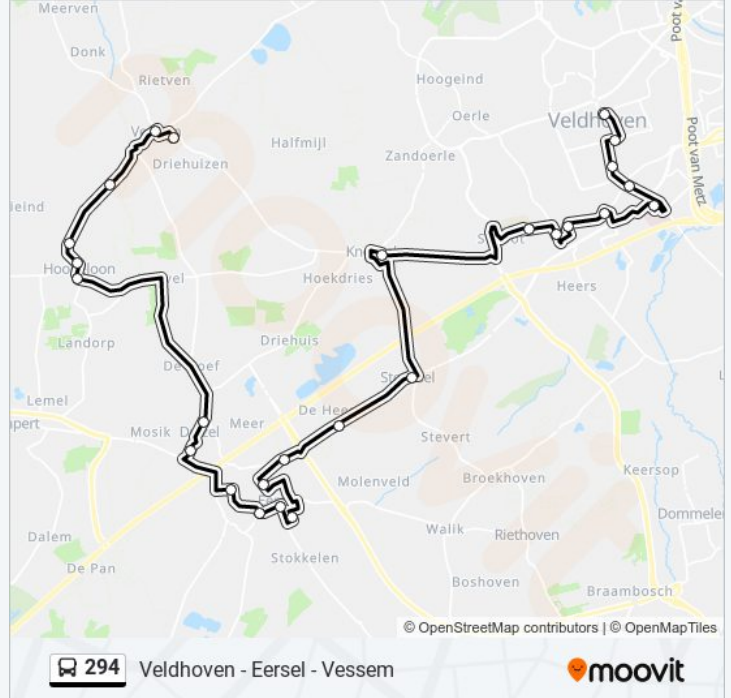

## bus 294 dienstrooster

Veldhoven Dienstrooster Route:

maandag	08:03 - 16:03
dinsdag	08:03 - 16:03
woensdag	08:03 - 16:03
donderdag	08:03 - 16:03
vrijdag	08:03 - 16:03
zaterdag	Niet Operationeel
zondag	Niet Operationeel

## Bus 294 info

**Route:** Veldhoven

**Haltes:** 26

**Ritduur:** 65 min

**Samenvatting Lijn:**

Veldhoven, De Run 5300

Veldhoven, Burg. Van Hoofflaan

Veldhoven, City Centrum

Veldhoven, Heemweg/Centrum

### Richting: Vessem

26 haltes

[BEKIJK LIJNDIENSTROOSTER](#)

Veldhoven, Heemweg/Centrum

Veldhoven, City Centrum

Veldhoven, Burg. Van Hoofflaan

Veldhoven, De Run 5300

Veldhoven, Mmc Veldhoven Hoofding.