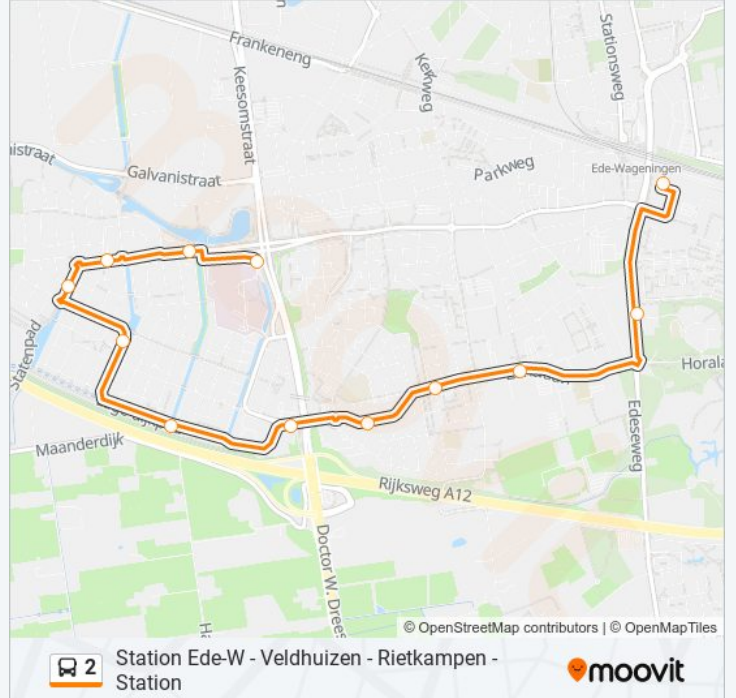

Richting: Ede-Wageningen Station

12 haltes

[BEKIJK LIJNDIENSTROOSTER](#)

- Ede, Zkh Gelderse Vallei
- Ede, Van Steenbergeweg
- Ede, Prof. Oudpark
- Ede, Coornhertstate
- Ede, T Riet
- Ede, Ben Goerionsingel
- Ede, Stadspoort
- Ede, Jan Vermeerstraat
- Ede, Moreelsestraat
- Ede, Kenniscampus
- Ede, Horalaan
- Ede, Station Ede-Wageningen I

bus 2 dienstrooster

Ede-Wageningen Station Dienstrooster Route:

maandag	06:32
dinsdag	06:32
woensdag	06:32
donderdag	06:32
vrijdag	06:32
zaterdag	Niet Operationeel
zondag	Niet Operationeel

Bus 2 info

Route: Ede-Wageningen Station

Haltes: 12

Ritduur: 16 min

Samenvatting Lijn:

Richting: Veldhuizen

31 haltes

[BEKIJK LIJNDIENSTROOSTER](#)

Ede, Station Ede-Wageningen E

Ede, Dennenlaan

Ede, Ericalaan

Ede, Centrum/Raadhuis

Ede, Centrum/Grotestraat

Ede, Cultura

Ede, Schaapsweg/Molenstraat

Ede, Proosdijerveldweg

Ede, Kranenburg

Ede, Hoekenburg