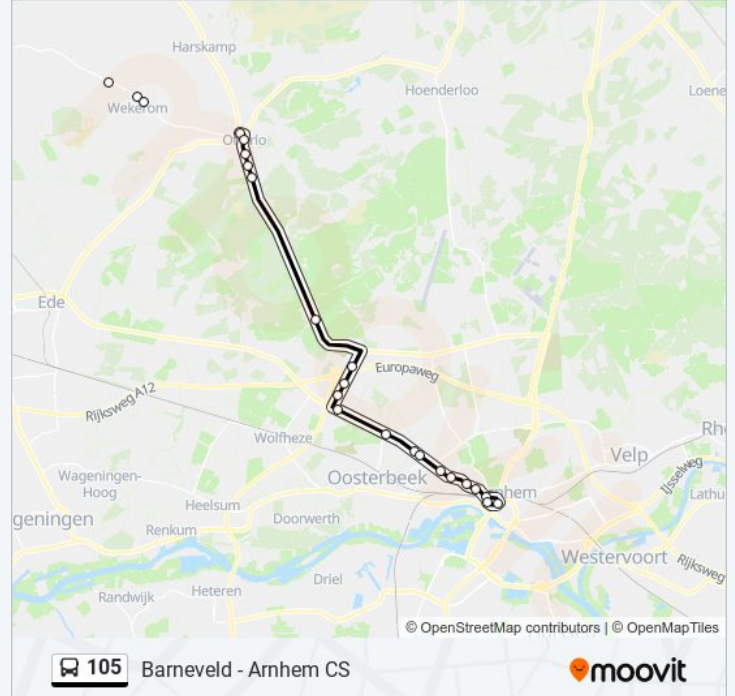

Kijk in de gratis glimble reisapp voor de dichtstbijzijnde halte van bus 105 en hoe laat de eerstvolgende bus 105 aankomt.

**Richting: Arnhem Cs**

30 haltes

[BEKIJK LIJNDIENSTROOSTER](#)

Barneveld, Evenementenhal  
Barneveld, Troelstralaan  
Barneveld, Station Barneveld Centrum  
Barneveld, Van Dompseleerstraat  
Barneveld, Julianaplein  
Barneveld, Lange Voren  
Barneveld, Valkseweg  
De Valk, Lage Valkseweg  
Wekerom, A.G. Wijersweg  
Wekerom, De Maalderij  
Otterlo, Rotonde  
Otterlo, Centrum  
Otterlo, Onderlangs  
Otterlo, De Zanding  
Otterlo, 'T Lage Veld  
Oud Reemst, Oud Reemsterweg  
Arnhem, 'S-Koonings Jaght  
Arnhem, Grijsoord  
Arnhem, Revalidatiecentrum Bio  
Arnhem, Van Der Valk/Papendal  
Arnhem, De Leeren Doedel  
Arnhem, De Vijverberg

**bus 105 dienstrooster**

Arnhem Cs Dienstrooster Route:

maandag	05:57 - 21:27
dinsdag	05:57 - 21:27
woensdag	05:57 - 21:27
donderdag	05:57 - 21:27
vrijdag	05:57 - 21:27
zaterdag	07:57 - 21:27
zondag	08:57 - 21:27

**Bus 105 info****Route:** Arnhem Cs**Haltes:** 30**Ritduur:** 57 min**Samenvatting Lijn:**

Arnhem, Klein Warnsborn

Arnhem, Schelmseweg

Arnhem, Amsterdamseweg/Het Dorp

Arnhem, Landgoed Rosorum

Arnhem, Burg. Weertsstraat

Arnhem, Centraal Stat.(Sonsbeek)

Arnhem, Willemsplein

Arnhem, Centraal Station