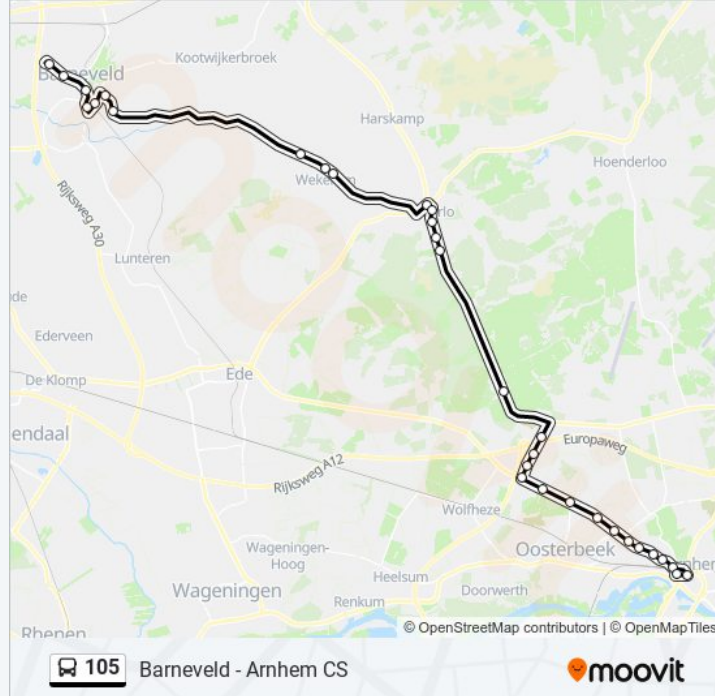

Otterlo, Onderlangs

Otterlo, Centrum

Otterlo, Rotonde

Wekerom, De Maalderij

Wekerom, A.G. Wijersweg

De Valk, Lage Valkseweg

Barneveld, Valkseweg

Barneveld, Lange Voren

Barneveld, Julianaplein

Barneveld, Van Dompelaerstraat

Barneveld, Station Barneveld Centrum

Barneveld, Troelstralaan

Barneveld, Evenementenhal

Richting: Otterlo Rotonde

21 haltes

[BEKIJK LIJNDIENSTROOSTER](#)

Arnhem, Centraal Station (H)

Arnhem, Willemsplein

Arnhem, Centraal Stat. (Sonsbeek)

Arnhem, Burg. Weertsstraat

Arnhem, Landgoed Rosorum

Arnhem, Amsterdamseweg/Het Dorp

Arnhem, Schelmseweg

Arnhem, Klein Warnsborn

Arnhem, De Vijverberg

Arnhem, De Leeren Doedel

Arnhem, Maasbergseweg

Arnhem, Van Der Valk/Papendal

Arnhem, Revalidatiecentrum Bio

Arnhem, Grijsoord

Arnhem, 'S-Koonings Jagt

Oud Reemst, Oud Reemsterweg

bus 105 dienstrooster

Otterlo Rotonde Dienstrooster Route:

maandag	21:26 - 22:26
dinsdag	21:26 - 22:26
woensdag	21:26 - 22:26
donderdag	21:26 - 22:26
vrijdag	21:26 - 22:26
zaterdag	21:26 - 22:26
zondag	21:26 - 22:26

Bus 105 info

Route: Otterlo Rotonde

Haltes: 21

Ritduur: 26 min

Samenvatting Lijn: