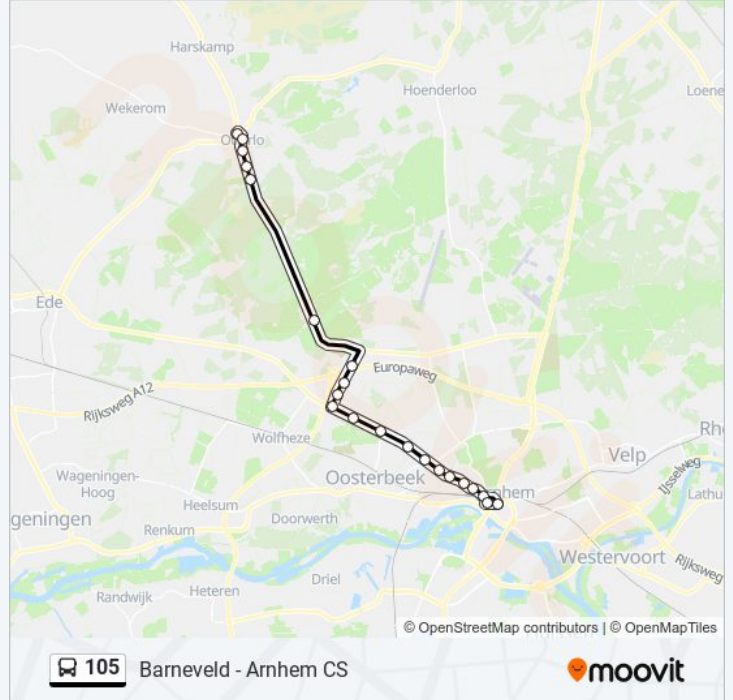

### Richting: Otterlo Rotonde

21 haltes

[BEKIJK LIJNDIENSTROOSTER](#)

Arnhem, Centraal Station (H)

Arnhem, Willemsplein

Arnhem, Centraal Stat. (Sonsbeek)

Arnhem, Burg. Weertsstraat

Arnhem, Landgoed Rosorum

Arnhem, Grijsoord

Arnhem, 'S-Koonings Jagt

Oud Reemst, Oud Reemsterweg

### bus 105 dienstrooster

Otterlo Rotonde Dienstrooster Route:

maandag	21:26 - 22:26
dinsdag	21:26 - 22:26
woensdag	21:26 - 22:26
donderdag	21:26 - 22:26
vrijdag	21:26 - 22:26
zaterdag	21:26 - 22:26
zondag	21:26 - 22:26

### Bus 105 info

**Route:** Otterlo Rotonde

**Haltes:** 21

**Ritduur:** 26 min

**Samenvatting Lijn:**

- Otterlo, 'T Lage Veld
- Otterlo, De Zanding
- Otterlo, Onderlangs
- Otterlo, Centrum
- Otterlo, Rotonde