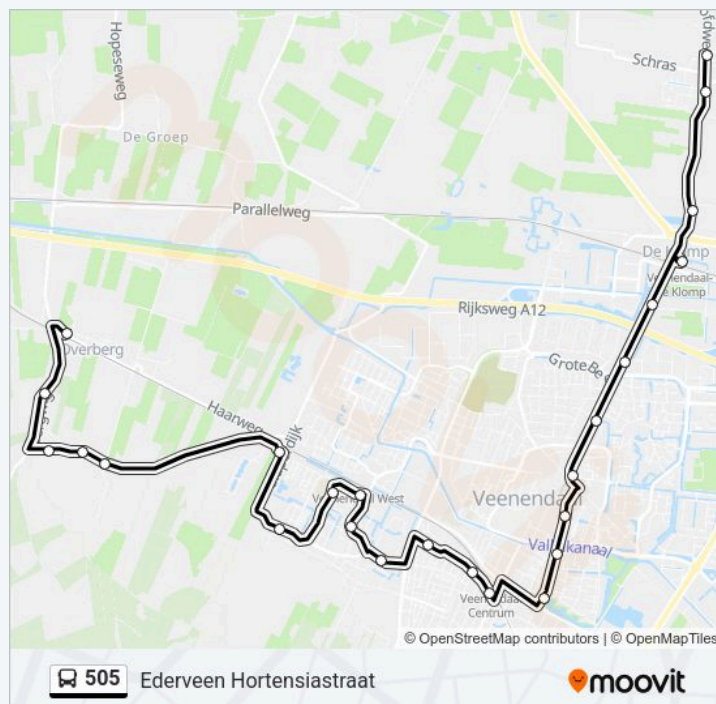

Wekerom, A.G. Wijersweg

Wekerom, Kruispunt

Wekerom, Dorpsplein

Richting: Ederveen Hortensiastraat

25 haltes

[BEKIJK LIJNDIENSTROOSTER](#)

Overberg, Heuvelsesteeg

Overberg, Bergweg

Veenendaal, Korte Dreef

Veenendaal, Stationsstraat

Veenendaal, Griftweg

Veenendaal, Station De Klomp

Ederveen, Scheivoor

bus 505 dienstrooster

Ederveen Hortensiastraat Dienstrooster Route:

maandag	17:49
dinsdag	17:49
woensdag	17:49
donderdag	17:49
vrijdag	17:49
zaterdag	16:49
zondag	Niet Operationeel

Bus 505 info

Route: Ederveen Hortensiastraat

Haltes: 25

Ritduur: 31 min

Samenvatting Lijn:

Ederveen, Schoolstraat

Ederveen, Hortensiastraat

505 bus dienstroosters en routekaarten zijn beschikbaar als online PDF op moovitapp.com. Gebruik de Moovit-app om live de vertrektijden van bus-, trein- en metrolijnen te bekijken, en stap-per-stap wegbeschrijvingen voor alle OV-lijnen in Netherlands.