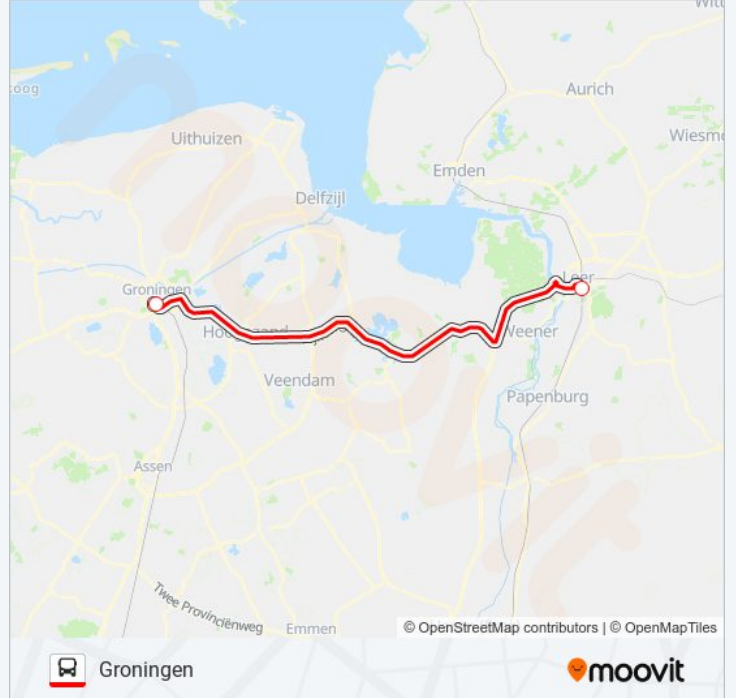

Groningen

[Download De App](#)

De lijn SNELBUS I.P.V. TREIN (Groningen) heeft 2 routes. Op werkdagen zijn de diensturen:

(1) Groningen: 07:30 - 21:30(2) Leer (Ostfriesl): 06:30 - 20:30

Kijk in de gratis glimble reisapp voor de dichtstbijzijnde halte van SNELBUS I.P.V. TREIN en hoe laat de eerstvolgende SNELBUS I.P.V. TREIN aankomt.

Richting: Groningen

2 haltes

[BEKIJK LIJNDIENSTROOSTER](#)

Leer (Ostfriesl)

Groningen

SNELBUS I.P.V. TREIN dienstrooster

Groningen Dienstrooster Route:

maandag	07:30 - 21:30
dinsdag	07:30 - 21:30
woensdag	07:30 - 21:30
donderdag	07:30 - 21:30
vrijdag	07:30 - 21:30
zaterdag	07:30 - 21:30
zondag	09:30 - 21:30

SNELBUS I.P.V. TREIN info**Route:** Groningen**Haltes:** 2**Ritduur:** 55 min**Samenvatting Lijn:**

Richting: Leer (Ostfriesl)

2 haltes

[BEKIJK LIJNDIENSTROOSTER](#)

Groningen

Leer (Ostfriesl)

SNELBUS I.P.V. TREIN dienstrooster

Leer (Ostfriesl) Dienstrooster Route:

maandag	06:30 - 20:30
dinsdag	06:30 - 20:30
woensdag	06:30 - 20:30
donderdag	06:30 - 20:30
vrijdag	06:30 - 20:30
zaterdag	06:30 - 20:30
zondag	08:30 - 20:30

SNELBUS I.P.V. TREIN info