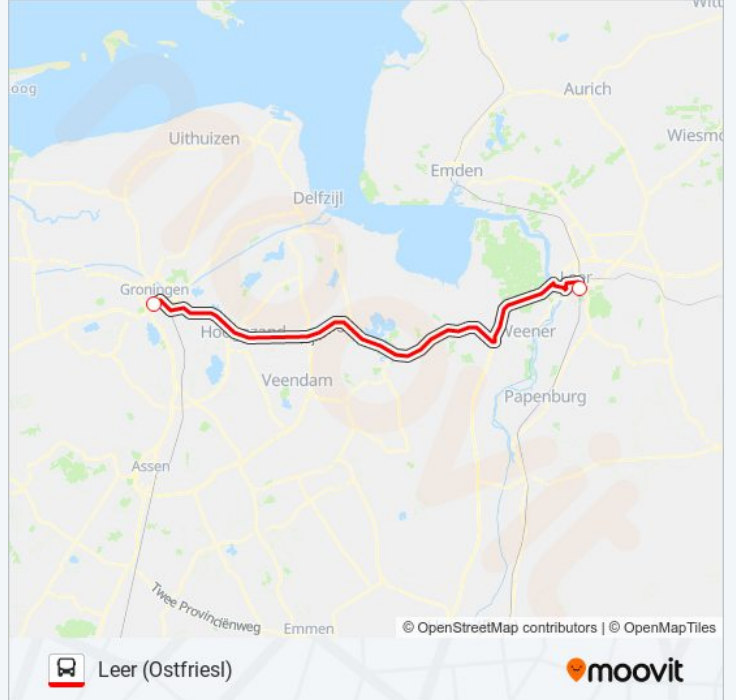

Richting: Groningen

2 haltes

[BEKIJK LIJNDIENSTROOSTER](#)

Leer (Ostfriesl)

Groningen

SNELBUS I.P.V. TREIN dienstrooster

Groningen Dienstrooster Route:

maandag	07:30 - 21:30
dinsdag	07:30 - 21:30
woensdag	07:30 - 21:30
donderdag	07:30 - 21:30
vrijdag	07:30 - 21:30
zaterdag	07:30 - 21:30
zondag	09:30 - 21:30

SNELBUS I.P.V. TREIN info**Route:** Groningen**Haltes:** 2**Ritduur:** 55 min**Samenvatting Lijn:**

Richting: Leer (Ostfriesl)

2 haltes

[BEKIJK LIJNDIENSTROOSTER](#)

Groningen

Leer (Ostfriesl)

SNELBUS I.P.V. TREIN dienstrooster

Leer (Ostfriesl) Dienstrooster Route:

maandag	06:30 - 20:30
dinsdag	06:30 - 20:30
woensdag	06:30 - 20:30
donderdag	06:30 - 20:30
vrijdag	06:30 - 20:30
zaterdag	06:30 - 20:30
zondag	08:30 - 20:30

SNELBUS I.P.V. TREIN info

Route: Leer (Ostfriesl)

Haltes: 2

Ritduur: 55 min

Samenvatting Lijn:

SNELBUS I.P.V. TREIN dienstroosters en routekaarten zijn beschikbaar als online PDF op moovitapp.com. Gebruik de [Moovit-app](#) om live de vertrektijden van bus-, trein- en metrolijnen te bekijken, en stap-per-stap wegbeschrijvingen voor alle OV-lijnen in Netherlands.