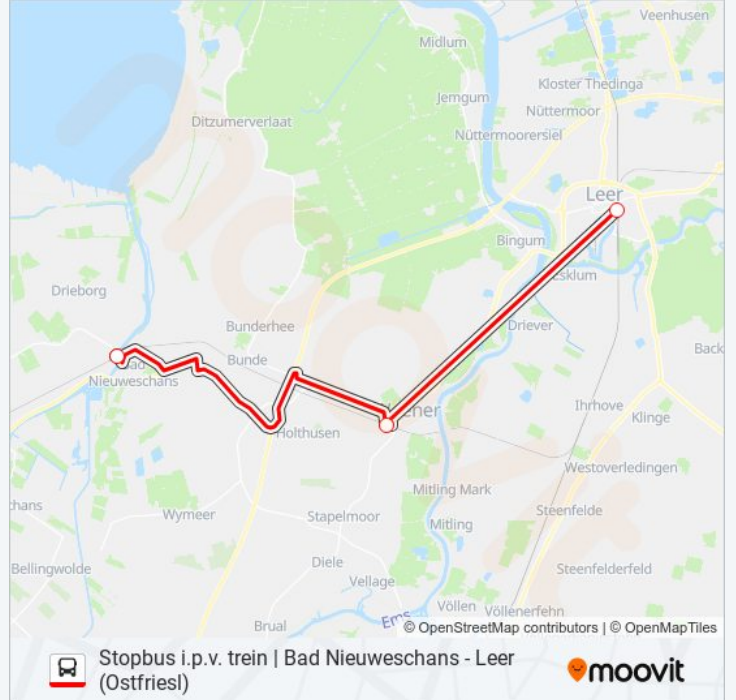

STOPBUS I.P.V. TREIN dienstroosters en routekaarten zijn beschikbaar als online PDF op moovitapp.com. Gebruik de [Moovit-app](#) om live de vertrektijden van bus-, trein- en metrolijnen te bekijken, en stap-per-stap wegbeschrijvingen voor alle OV-lijnen in Netherlands.

[Over Moovit](#) • [MaaS-oplossingen](#) • [Ondersteunde landen](#) • [Mooviter-gemeenschap](#)

© 2024 Moovit - Alle rechten voorbehouden

Bekijk Live Aankomsttijden