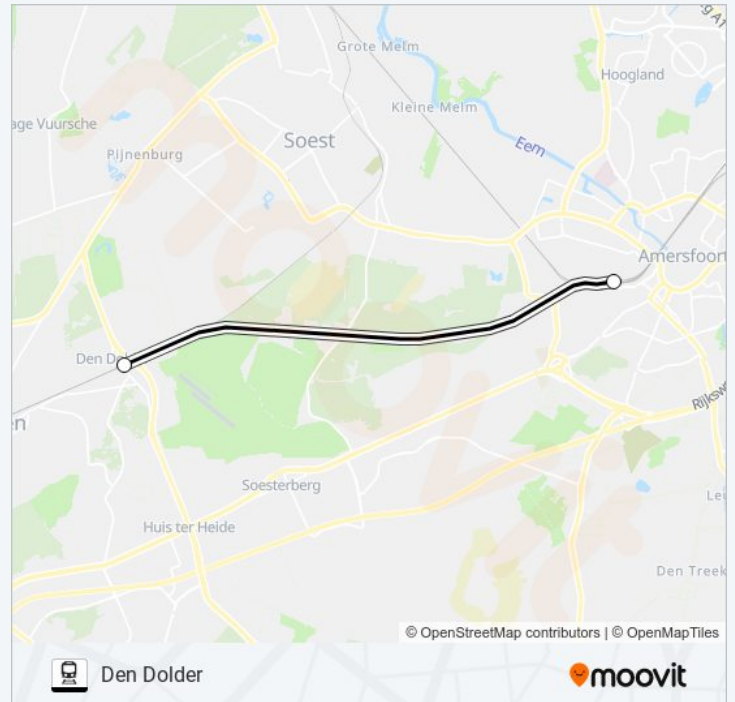

### Richting: Den Dolder

2 haltes

[BEKIJK LIJNDIENSTROOSTER](#)

Amersfoort Centraal

Den Dolder

### trein SNELBUS I.P.V. TREIN dienstrooster

Den Dolder Dienstrooster Route:

maandag	Niet Operationeel
dinsdag	Niet Operationeel
woensdag	Niet Operationeel
donderdag	05:42

vrijdag	14:00 - 20:00
zaterdag	Niet Operationeel
zondag	Niet Operationeel

### Richting: Dordrecht

5 haltes

[BEKIJK LIJNDIENSTROOSTER](#)

Breda

Breda-Prinsenbeek

Lage Zwaluwe

Dordrecht Zuid

Dordrecht