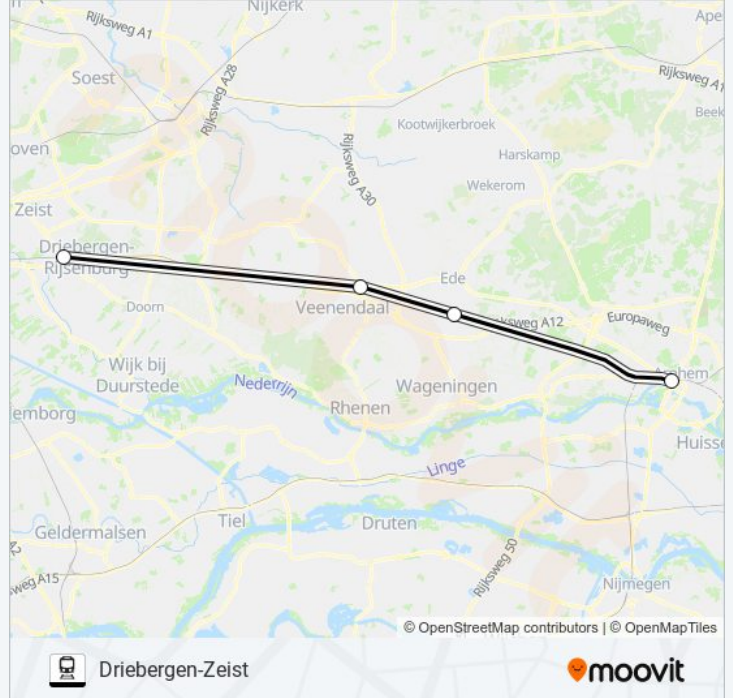

Trein SNELBUS I.P.V. TREIN info

Route: Driebergen-Zeist

Haltes: 2

Ritduur: 72 min

Samenvatting Lijn:

Richting: Driebergen-Zeist

4 haltes

[BEKIJK LIJNDIENSTROOSTER](#)

Arnhem Centraal

Ede-Wageningen

Veenendaal-De Klomp

Driebergen-Zeist

trein SNELBUS I.P.V. TREIN dienstrooster

Driebergen-Zeist Dienstrooster Route:

maandag	00:07 - 10:25
dinsdag	Niet Operationeel
woensdag	Niet Operationeel
donderdag	Niet Operationeel
vrijdag	Niet Operationeel
zaterdag	Niet Operationeel
zondag	07:07 - 18:07

Trein SNELBUS I.P.V. TREIN info

Route: Driebergen-Zeist

Haltes: 4

Ritduur: 72 min

Samenvatting Lijn:

Richting: Noorderkempen

2 haltes

[BEKIJK LIJNDIENSTROOSTER](#)