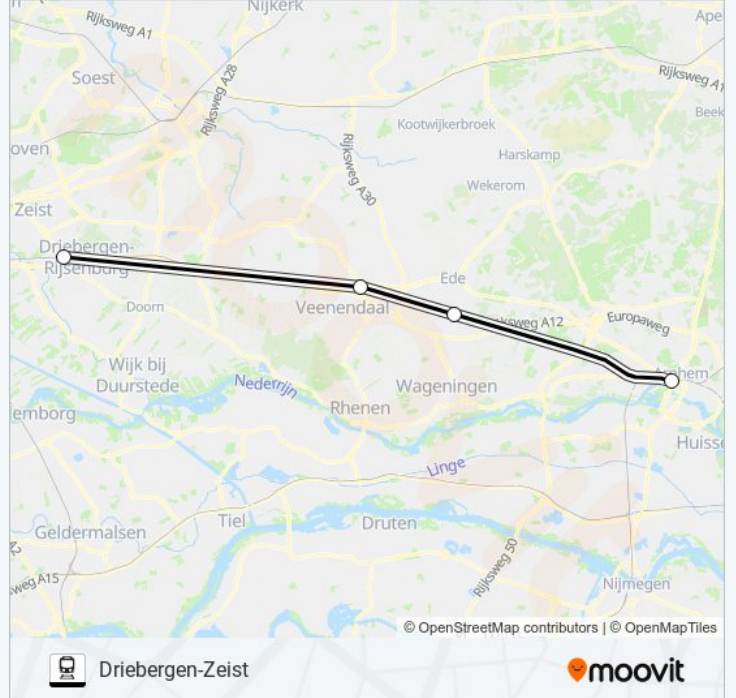

Trein SNELBUS I.P.V. TREIN info

Route: Breda

Haltes: 2

Ritduur: 40 min

Samenvatting Lijn:

 [Trein SNELBUS I.P.V. TREIN lijnkaart](#)

Richting: Driebergen-Zeist

2 haltes

[BEKIJK LIJNDIENSTROOSTER](#)

Arnhem Centraal

Driebergen-Zeist

trein SNELBUS I.P.V. TREIN dienstrooster

Driebergen-Zeist Dienstrooster Route:

maandag	00:15
dinsdag	Niet Operationeel
woensdag	Niet Operationeel
donderdag	Niet Operationeel
vrijdag	Niet Operationeel
zaterdag	Niet Operationeel
zondag	Niet Operationeel

Trein SNELBUS I.P.V. TREIN info

Route: Driebergen-Zeist

Haltes: 2

Ritduur: 72 min

Samenvatting Lijn:

Richting: Driebergen-Zeist

4 haltes

[BEKIJK LIJNDIENSTROOSTER](#)

Trein SNELBUS I.P.V. TREIN info

Route: Driebergen-Zeist

Haltes: 4

Ritduur: 72 min

Samenvatting Lijn:

Richting: Noorderkempen

2 haltes

[BEKIJK LIJNDIENSTROOSTER](#)