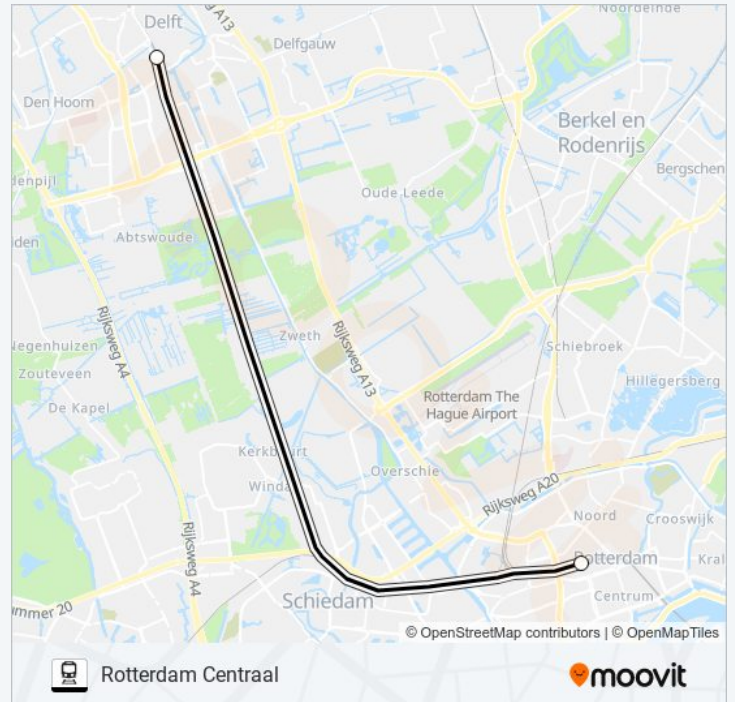

Trein SNELBUS I.P.V. TREIN info

Route: Driebergen-Zeist

Haltes: 4

Ritduur: 72 min

Samenvatting Lijn:

Richting: Noorderkempen

2 haltes

[BEKIJK LIJNDIENSTROOSTER](#)

Trein SNELBUS I.P.V. TREIN info

Route: Noorderkempen

Haltes: 2

Ritduur: 35 min

Samenvatting Lijn:

 [Trein SNELBUS I.P.V. TREIN lijnkaart](#)

Richting: Rotterdam Centraal

3 haltes

vrijdag	00:28
zaterdag	00:28 - 06:58
zondag	Niet Operationeel

Trein SNELBUS I.P.V. TREIN info

Route: Rotterdam Centraal

Haltes: 3

Ritduur: 48 min

Samenvatting Lijn:

Richting: Rotterdam Centraal

2 haltes

Trein SNELBUS I.P.V. TREIN info

Route: Rotterdam Centraal

Haltes: 2

Ritduur: 48 min

Richting: Utrecht Centraal

4 haltes

[BEKIJK LIJNDIENSTROOSTER](#)

Alphen A/D Rijn