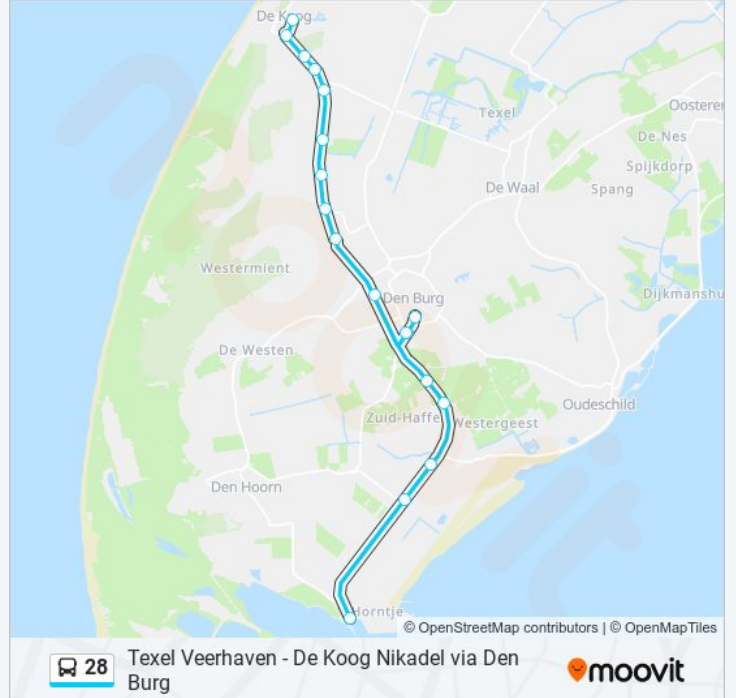

Richting: Den Burg Elemert/Centrum

14 haltes

[BEKIJK LIJNDIENSTROOSTER](#)

- De Koog, Nikadel
- De Koog, Badweg
- De Koog, Brink
- De Koog, Epelaan
- De Koog, Maartenhuis
- Texel, Ruijslaan-Ecomare
- Texel, Californieweg-Californie
- Texel, Californieweg-So What
- Texel, Pontweg-Californieweg
- Texel, Gerritslanderdijkje
- Texel, Pontweg-Rozendijk
- Texel, Pontweg-De Zandkoog
- Den Burg, Vvv Texel
- Den Burg, Elemert/Centrum

bus 28 dienstrooster

Den Burg Elemert/Centrum Dienstrooster Route:

maandag	16:47 - 22:17
dinsdag	22:17
woensdag	22:17
donderdag	22:17
vrijdag	16:47 - 22:17
zaterdag	16:47 - 22:17
zondag	16:47 - 22:17

Bus 28 info

Route: Den Burg Elemert/Centrum

Haltes: 14

Ritduur: 15 min

Samenvatting Lijn: