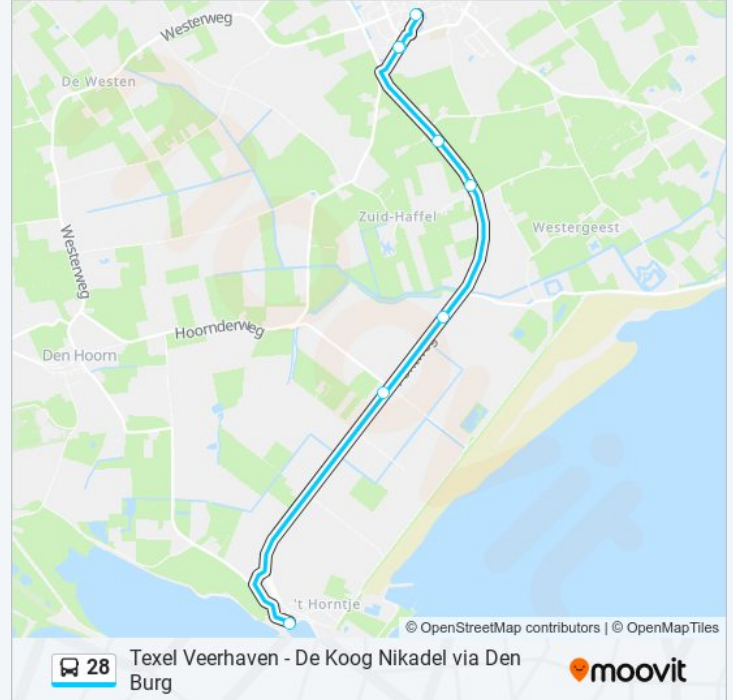

De buslijn 28 (Texel Veerhaven - De Koog Nikadel via Den Burg) heeft 3 routes. Op werkdagen zijn de diensturen:  
(1) De Koog Nikadel: 05:55 - 21:55(2) Den Burg Elemert/Centrum: 16:47 - 22:17(3) Veerhaven: 05:17 - 21:17  
Kijk in de gratis glimble reisapp voor de dichtstbijzijnde halte van bus 28 en hoe laat de eerstvolgende bus 28 aankomt.

## Richting: Veerhaven

20 haltes

[BEKIJK LIJNDIENSTROOSTER](#)

De Koog, Nikadel  
 De Koog, Badweg  
 De Koog, Brink  
 De Koog, Epelaan  
 De Koog, Maartenhuis  
 Texel, Ruijslaan-Ecomare  
 Texel, Californieweg-Californie  
 Texel, Californieweg-So What  
 Texel, Pontweg-Californieweg  
 Texel, Gerritslanderdijkje  
 Texel, Pontweg-Rozendijk  
 Texel, Pontweg-De Zandkoog  
 Den Burg, Vvv Texel  
 Den Burg, Elemert/Centrum  
 Den Burg, Vvv Texel  
 Texel, Pontweg-Leemkuil  
 Texel, Pontweg-Zuidhaffel  
 Texel, Pontweg-Redoute

## bus 28 dienstrooster

Veerhaven Dienstrooster Route:

maandag	05:17 - 21:17
dinsdag	05:17 - 21:17
woensdag	05:17 - 21:17
donderdag	05:17 - 21:17
vrijdag	05:17 - 21:17
zaterdag	05:17 - 21:17
zondag	06:17 - 21:17

## Bus 28 info

**Route:** Veerhaven

**Haltes:** 20

**Ritduur:** 36 min

**Samenvatting Lijn:**

Texel, Pontweg-Amaliaweg

'T Horntje, Veerhaven

28 bus dienstroosters en routekaarten zijn beschikbaar als online PDF op [moovitapp.com](https://moovitapp.com). Gebruik de Moovit-app om live de vertrektijden van bus-, trein- en metrolijnen te bekijken, en stap-per-stap wegbeschrijvingen voor alle OV-lijnen in Netherlands.