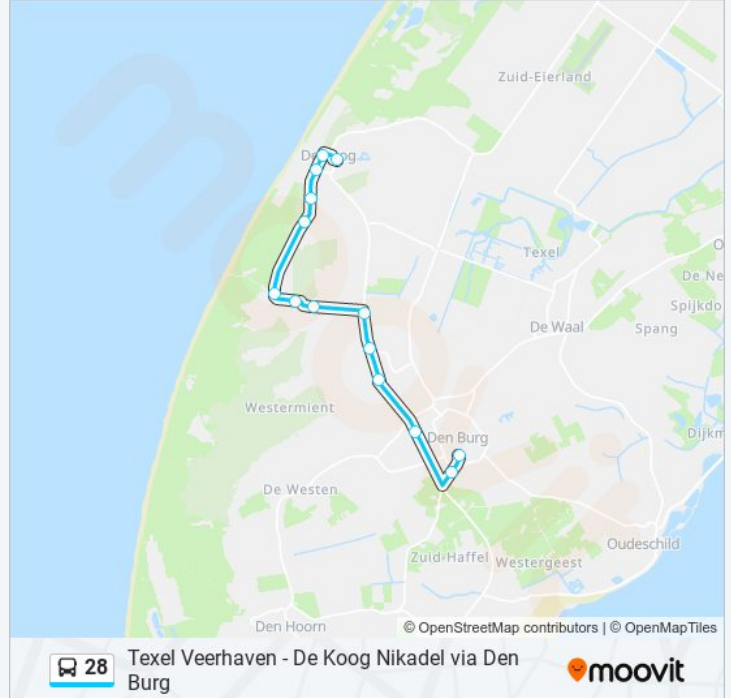

### Richting: Den Burg Elemert/Centrum

14 haltes

[BEKIJK LIJNDIENSTROOSTER](#)

- De Koog, Nikadel
- De Koog, Badweg
- De Koog, Brink
- De Koog, Epelaan
- De Koog, Maartenhuis
- Texel, Ruijslaan-Ecomare
- Texel, Californieweg-Californie
- Texel, Californieweg-So What
- Texel, Pontweg-Californieweg
- Texel, Gerritslanderdijkje
- Texel, Pontweg-Rozendijk
- Texel, Pontweg-De Zandkoog
- Den Burg, Vvv Texel
- Den Burg, Elemert/Centrum

### bus 28 dienstrooster

Den Burg Elemert/Centrum Dienstrooster Route:

maandag	16:47 - 22:17
dinsdag	22:17
woensdag	22:17
donderdag	22:17
vrijdag	16:47 - 22:17
zaterdag	16:47 - 22:17
zondag	16:47 - 22:17

### Bus 28 info

**Route:** Den Burg Elemert/Centrum

**Haltes:** 14

**Ritduur:** 15 min

**Samenvatting Lijn:**

## Richting: Veerhaven

20 haltes

[BEKIJK LIJNDIENSTROOSTER](#)

De Koog, Nikadel  
 De Koog, Badweg  
 De Koog, Brink  
 De Koog, Epelaan  
 De Koog, Maartenhuis  
 Texel, Ruijslaan-Ecomare  
 Texel, Californieweg-Californie  
 Texel, Californieweg-So What  
 Texel, Pontweg-Californieweg  
 Texel, Gerritslanderdijkje  
 Texel, Pontweg-Rozendijk  
 Texel, Pontweg-De Zandkoog  
 Den Burg, Vvv Texel  
 Den Burg, Elemert/Centrum  
 Den Burg, Vvv Texel  
 Texel, Pontweg-Leemkuil  
 Texel, Pontweg-Zuidhaffel  
 Texel, Pontweg-Redoute