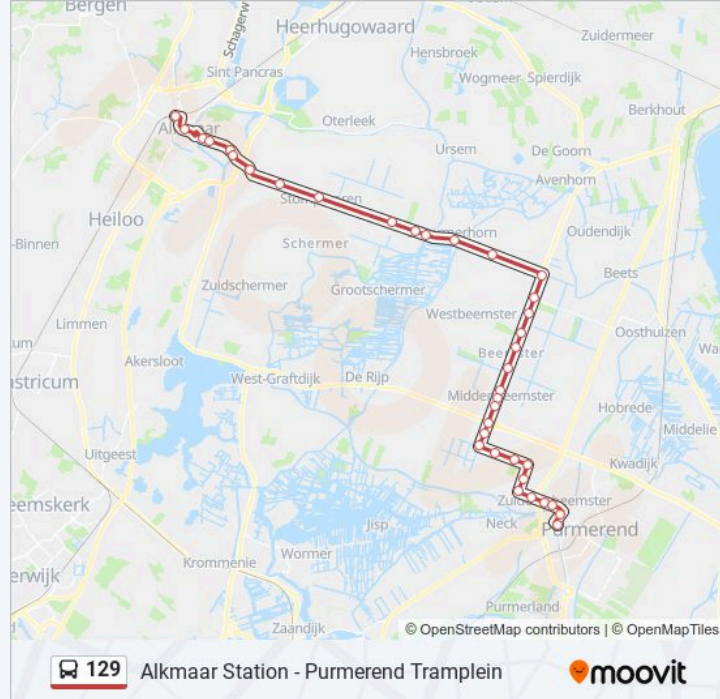

Bus 129 info

Route: Alkmaar Station

Haltes: 36

Ritduur: 45 min

Samenvatting Lijn:

Noordbeemster, Kruis

Noordbeemster, Jisperweg

Schermerhorn, 'T Zuidje

Schermerhorn, Schermerdijk

Schermerhorn, Hondenweg

Schermerhorn, Ijzeren Brug

Stompetoren, Dorp

Schermer, Drie Koningshoofden

Alkmaar, Omval

Alkmaar, Saturnusstraat P+R

Alkmaar, Nieuwe Schermerweg

Alkmaar, Rijnstraat

Alkmaar, Oudorperdijkje

Alkmaar, Kanaalkade

Alkmaar, Station

Richting: Purmerend Tramplein

35 haltes

[BEKIJK LIJNDIENSTROOSTER](#)

Alkmaar, Station