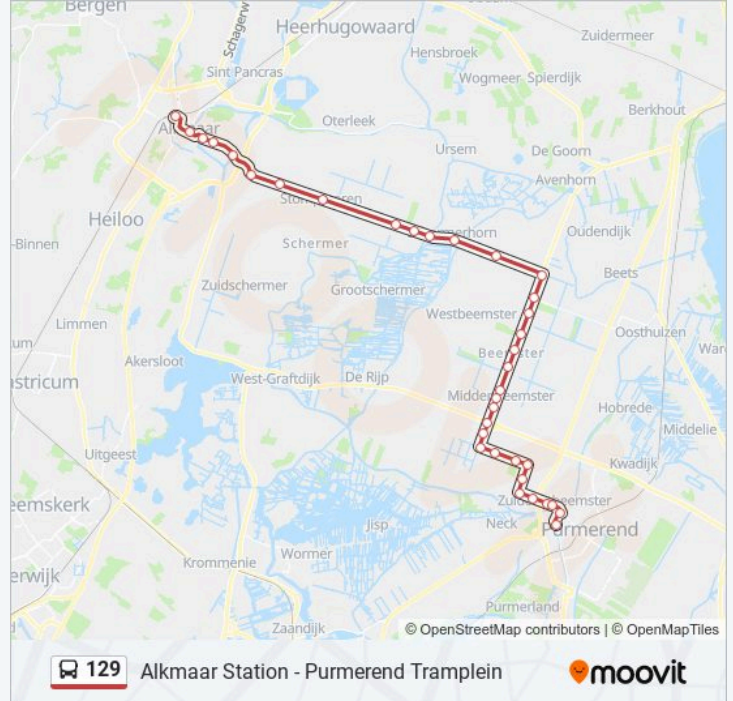

Zuidoostbeemster, Volgerweg

Zuidoostbeemster, Arbeid Adelt

Zuidoostbeemster, Jonk

Zuidoostbeemster, Halfweg

Zuidoostbeemster, Nekkerweg

Zuidoostbeemster, Zuiderweg

Zuidoostbeemster, Kolkpad

Zuidoostbeemster, Dirk Dekkerstraat

Zuidoostbeemster, Wouter Sluislaan

Purmerend, Gedempte Singelgracht

Purmerend, Tramplein

129 bus dienstroosters en routekaarten zijn beschikbaar als online PDF op moovitapp.com. Gebruik de Moovit-app om live de vertrektijden van bus-, trein- en metrolijnen te bekijken, en stap-per-stap wegbeschrijvingen voor alle OV-lijnen in Netherlands.