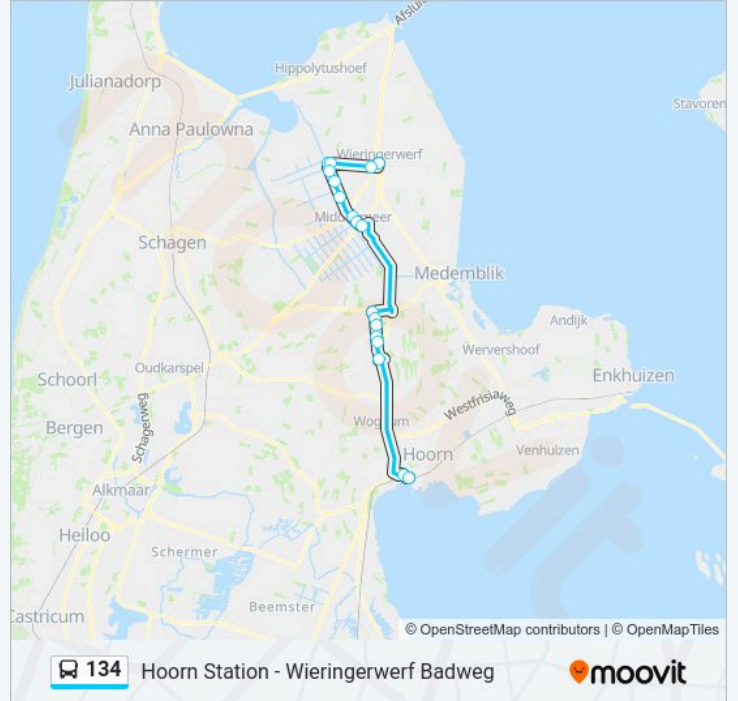

## Richting: Wieringerwerf Badweg

18 haltes

[BEKIJK LIJNDIENSTROOSTER](#)

Hoorn, Station

Hoorn, Van Dedemstraat

Abbekerk, Busstation

Abbekerk, Dorpsstraat

Abbekerk, Oude Gemeentehuis

Slootdorp, Koningin Wilhelminaweg

Slootdorp, Kerkstraat

Slootdorp, Den Oeverseweg

Wieringerwerf, Westerterpweg

Wieringerwerf, Badweg

## bus 134 dienstrooster

Wieringerwerf Badweg Dienstrooster Route:

zondag	Niet Operationeel
maandag	06:00 - 17:58
dinsdag	06:00 - 17:58
woensdag	06:00 - 17:58
donderdag	06:00 - 17:58
vrijdag	06:00 - 17:58
zaterdag	Niet Operationeel

## Bus 134 info

**Route:** Wieringerwerf Badweg

**Haltes:** 18

**Ritduur:** 39 min

**Samenvatting Lijn:**

134 bus dienstroosters en routekaarten zijn beschikbaar als online PDF op [moovitapp.com](https://moovitapp.com). Gebruik de Moovit-app om live de vertrektijden van bus-, trein- en metrolijnen te bekijken, en stap-per-stap wegbeschrijvingen voor alle OV-lijnen in Netherlands.