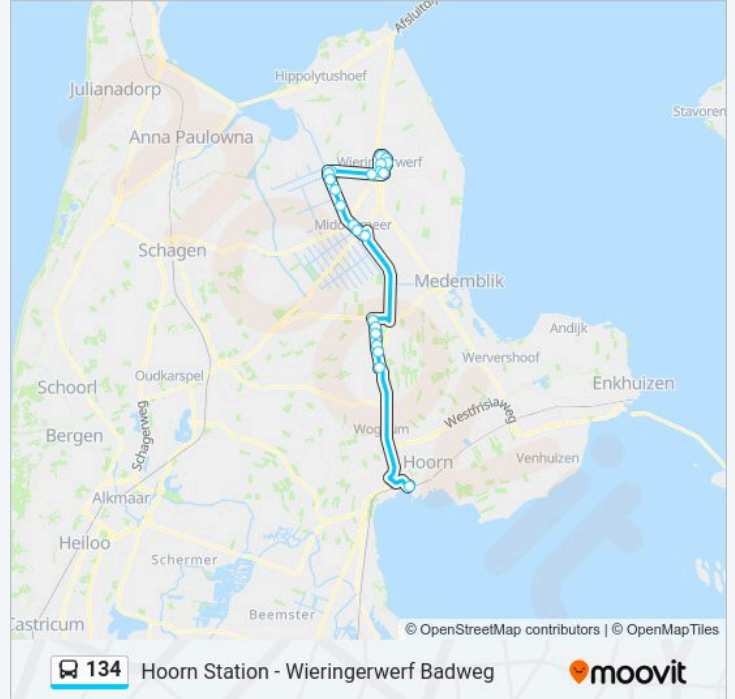

### Richting: Hoorn Station

21 haltes

[BEKIJK LIJNDIENSTROOSTER](#)

Wieringerwerf, Badweg  
Wieringerwerf, Ingenieur Krijnstraat  
Wieringerwerf, Brinkweg  
Wieringerwerf, Verbindingsweg  
Wieringerwerf, Oosterterp  
Wieringerwerf, Westerterpweg  
Slootdorp, Den Oeverseweg  
Slootdorp, Kerkstraat  
Slootdorp, Koningin Wilhelminaweg  
Middenmeer, Dolfijnweg  
Middenmeer, Praamweg  
Middenmeer, Winkelcentrum  
Middenmeer, Breestraat  
Middenmeer, Alkmaarseweg  
Lambertschaag, 'T Wagenwiel  
Lambertschaag, Oosterboekelweg  
Lambertschaag, Mijnsherenweg  
Abbekerk, Oude Gemeentehuis  
Abbekerk, Dorpsstraat  
Abbekerk, Busstation  
Hoorn, Station

### bus 134 dienstrooster

Hoorn Station Dienstrooster Route:

zondag	Niet Operationeel
maandag	06:37 - 18:41
dinsdag	06:37 - 18:41
woensdag	06:37 - 18:41
donderdag	06:37 - 18:41
vrijdag	06:37 - 18:41
zaterdag	Niet Operationeel

### Bus 134 info

**Route:** Hoorn Station

**Haltes:** 21

**Ritduur:** 45 min

**Samenvatting Lijn:**

## Richting: Wieringerwerf Badweg

18 haltes

[BEKIJK LIJNDIENSTROOSTER](#)

Hoorn, Station

Hoorn, Van Dedemstraat

Abbekerk, Busstation

Abbekerk, Dorpsstraat

Abbekerk, Oude Gemeentehuis