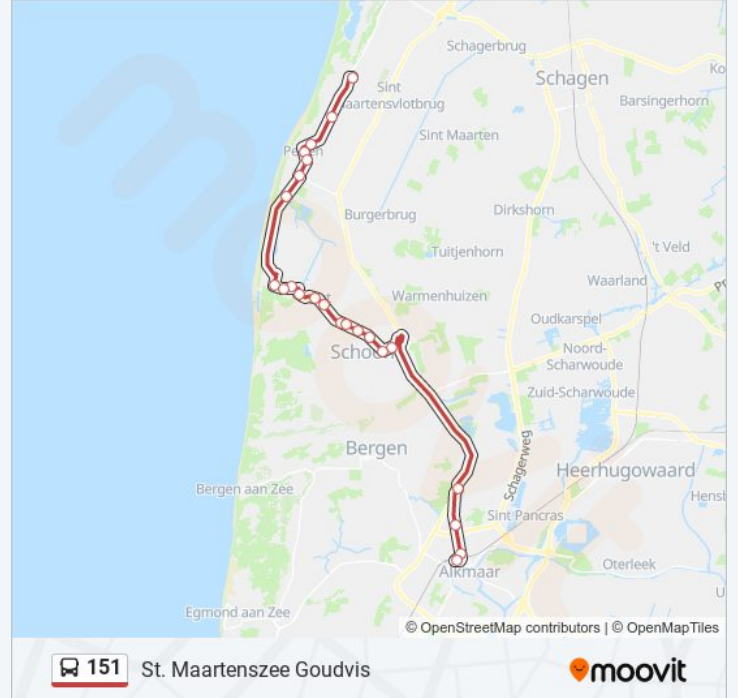

Bus 151 info

Route: St. Maartenszee Goudvis

Haltes: 23

Ritduur: 36 min

Samenvatting Lijn:

Petten, Meester Geensenweg

Petten, Plein 1945

Petten, Eriksstraat

Petten, Energy And Health Campus

St. Maartenszee, Goudvis

151 bus dienstroosters en routekaarten zijn beschikbaar als online PDF op moovitapp.com. Gebruik de Moovit-app om live de vertrektijden van bus-, trein- en metrolijnen te bekijken, en stap-per-stap wegbeschrijvingen voor alle OV-lijnen in Netherlands.