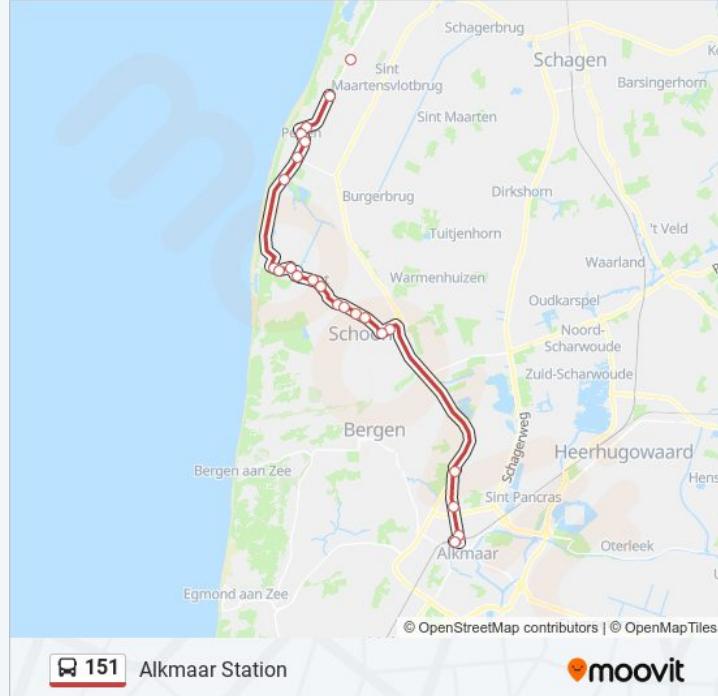

Kijk in de gratis glimble reisapp voor de dichtstbijzijnde halte van bus 151 en hoe laat de eerstvolgende bus 151 aankomt.

Richting: Alkmaar Station

23 haltes

[BEKIJK LIJNDIENSTROOSTER](#)

St. Maartenszee, Goudvis
Petten, Energy And Health Campus
Petten, Eriksstraat
Petten, Plein 1945
Petten, Meester Geensenweg
Petten, Pettemerkluft
Petten, Leihoek
Camperduin, Hondsboscheweg
Camperduin, Munnikenweg
Camperduin, Houtendijk
Groet, De Bokkesprong
Groet, Kerkbrink
Groet, Carpe Diem
Schoorl, De Blinkerd
Schoorl, Koningsweg
Schoorl, Idenslaan
Schoorl, Bovenweg
Schoorl, Frederikslaan
Schoorldam, Damweg
Alkmaar, Koedijkervlotbrug
Alkmaar, Voltastraat

bus 151 dienstrooster

Alkmaar Station Dienstrooster Route:

maandag	06:01 - 22:23
dinsdag	06:01 - 22:23
woensdag	06:01 - 22:23
donderdag	06:01 - 22:23
vrijdag	06:01 - 22:23
zaterdag	08:26 - 23:55
zondag	08:55 - 22:55

Bus 151 info

Route: Alkmaar Station

Haltes: 23

Ritduur: 36 min

Samenvatting Lijn:

Alkmaar, Gerechtsgebouw

Alkmaar, Station

Richting: Petten Energy And Health Campus

22 haltes

[BEKIJK LIJNDIENSTROOSTER](#)

Alkmaar, Station

Alkmaar, Gerechtsgebouw

Alkmaar, Voltastraat

Alkmaar, Koedijkervlotbrug

Schoorldam, Damweg

Schoorl, Frederikslaan