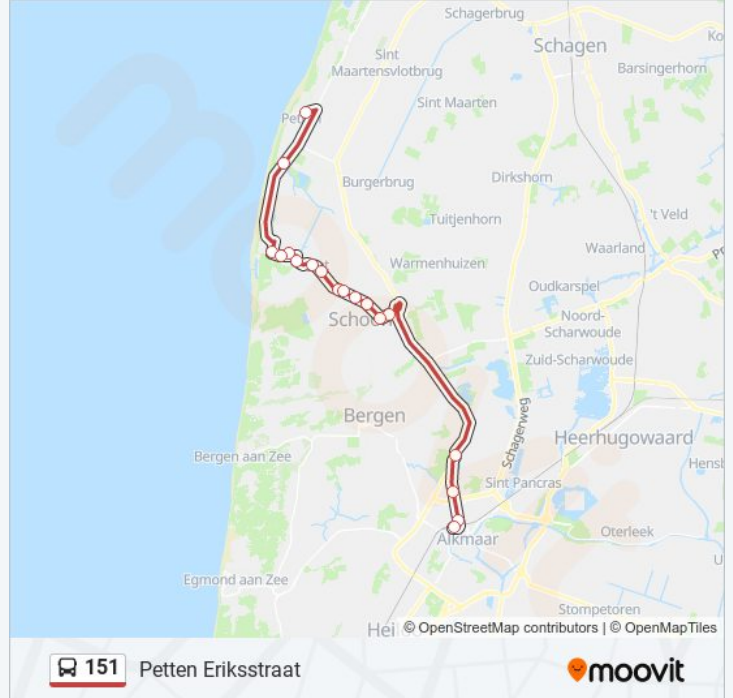

Petten Eriksstraat Dienstrooster Route:

maandag	05:32 - 22:54
dinsdag	05:32 - 22:54
woensdag	05:32 - 22:54
donderdag	05:32 - 22:54
vrijdag	05:32 - 22:54
zaterdag	07:55 - 23:25
zondag	08:25 - 23:25

Bus 151 info

Route: Petten Eriksstraat

Haltes: 18

Ritduur: 30 min

Samenvatting Lijn:

Richting: Petten Pettemerkluft

4 haltes

[BEKIJK LIJNDIENSTROOSTER](#)

Petten, Eriksstraat