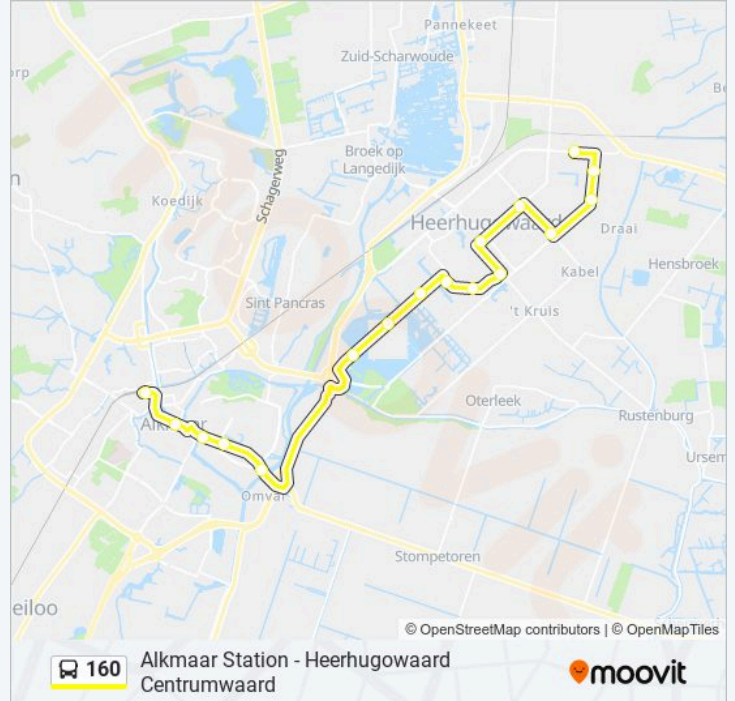

Bus 160 info

Route: Alkmaar Station

Haltes: 14

Ritduur: 29 min

Samenvatting Lijn:

Richting: Heerhugowaard Centrumwaard

18 haltes

[BEKIJK LIJNDIENSTROOSTER](#)

bus 160 dienstrooster

Heerhugowaard Centrumwaard Dienstrooster Route:

maandag	05:53 - 23:54
dinsdag	00:24 - 23:54
woensdag	00:24 - 23:54
donderdag	00:24 - 23:54
vrijdag	00:24 - 23:54
zaterdag	00:24 - 23:54
zondag	00:24 - 23:24

Bus 160 info

Route: Heerhugowaard Centrumwaard

Haltes: 18

Ritduur: 31 min

Samenvatting Lijn:

Richting: Heerhugowaard Stadshart

12 haltes

[BEKIJK LIJNDIENSTROOSTER](#)