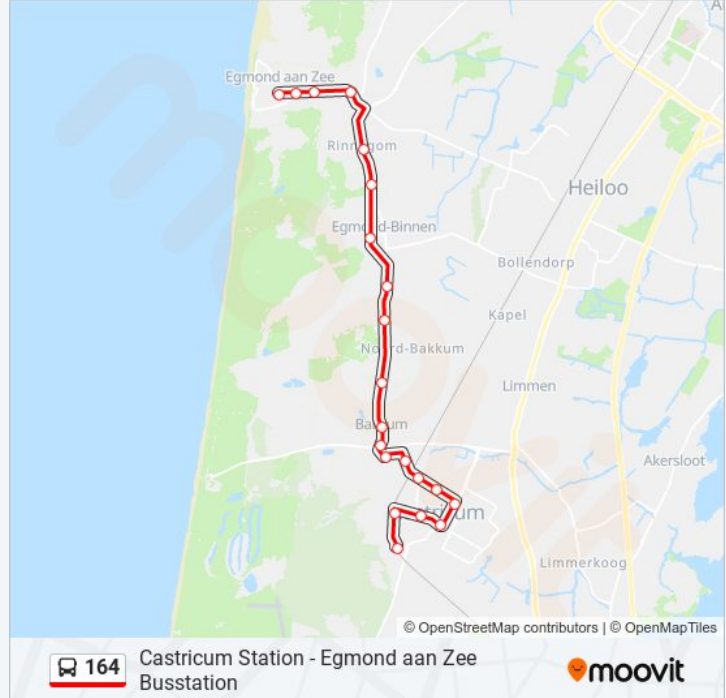

164**Castricum Station - Egmond aan Zee Busstation**

Download De App

De buslijn 164 (Castricum Station - Egmond aan Zee Busstation) heeft 2 routes. Op werkdagen zijn de diensturen:
(1) Castricum Station: 06:07 - 16:58 (2) Egmond Aan Zee Busstation: 06:39 - 17:30
Kijk in de gratis glimble reisapp voor de dichtstbijzijnde halte van bus 164 en hoe laat de eerstvolgende bus 164 aankomt.

Richting: Castricum Station

21 haltes

[BEKIJK LIJNDIENSTROOSTER](#)

Egmond Aan Zee, Busstation
Egmond Aan Zee, Prins Hendrik Stichting
Egmond Aan Zee, Pieter Schotsmanstraat
Egmond A/D Hoef, Egmonderstraatweg
Egmond-Binnen, Rinnegommerlaan
Egmond-Binnen, St. Liobastichting
Egmond-Binnen, Randweg
Egmond-Binnen, Laan Van Rozen
Bakkum, Landpad Noord
Bakkum, Noorderstraat
Bakkum, Haagscheweg
Bakkum, Zeeweg
Bakkum, Van Bergenlaan
Bakkum, Wouterland
Castricum, De Santmark
Castricum, Admiraal De Ruyterlaan
Castricum, Händelstraat
Castricum, Dorpsstraat
Castricum, Prinses Beatrixstraat
Castricum, Mient
Castricum, Station

bus 164 dienstrooster

Castricum Station Dienstrooster Route:

maandag	06:07 - 16:58
dinsdag	06:07 - 16:58
woensdag	06:07 - 16:58
donderdag	06:07 - 16:58
vrijdag	06:07 - 16:58
zaterdag	Niet Operationeel
zondag	Niet Operationeel

Bus 164 info**Route:** Castricum Station**Haltes:** 21**Ritduur:** 22 min**Samenvatting Lijn:**

Richting: Egmond Aan Zee Busstation

26 haltes

[BEKIJK LIJNDIENSTROOSTER](#)

Castricum, Castricum Station
 Castricum, Mient
 Castricum, Prinses Beatrixstraat
 Castricum, Dorpsstraat
 Castricum, Händelstraat
 Castricum, Admiraal De Ruyterlaan
 Castricum, De Santmark
 Bakkum, Wouterland
 Bakkum, Van Bergenlaan
 Bakkum, Zeeweg
 Bakkum, Haagscheweg
 Bakkum, Noorderstraat
 Bakkum, Landpad Noord
 Egmond-Binnen, Laan Van Rozen
 Egmond-Binnen, Randweg
 Egmond-Binnen, St. Liobastichting
 Egmond-Binnen, Rinnegommerlaan
 Egmond A/D Hoef, Egmonderstraatweg