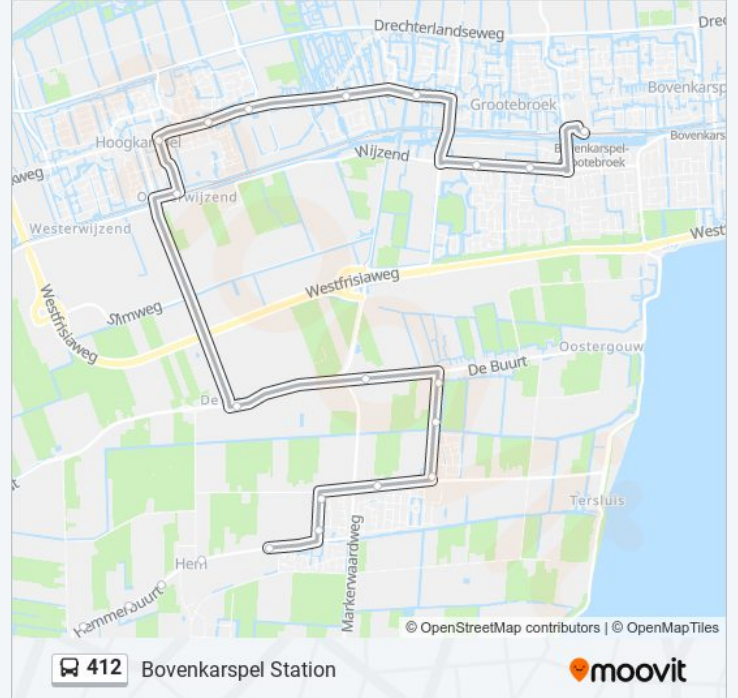

Hem, Marktweg

Venhuizen, Tuinstraat

Venhuizen, Twijver

Venhuizen, Westerkerkweg

Venhuizen, N.H. Kerk

Venhuizen, Kerkweg

Venhuizen, De Buurt

Venhuizen, Bowling

Venhuizen, De Hout

Hoogkarspel, Station

Hoogkarspel, Julianastraat

Hoogkarspel, Krokusstraat

Hoogkarspel, Kerspelweg

Lutjebroek, P.J. Jongstraat

Lutjebroek, Zesstedenweg

Grootebroek, Martinus College

Grootebroek, Sluisdeur

Bovenkarspel, Station

Richting: Hem Marktweg

18 haltes

[BEKIJK LIJNDIENSTROOSTER](#)

Bovenkarspel, Station

Grootebroek, Sluisdeur

Grootebroek, Martinus College

Venhuizen, Twijver

Venhuizen, Tuinstraat

Hem, Marktweg

Route: Hem Marktweg

Haltes: 18

Ritduur: 25 min

Samenvatting Lijn:

Richting: Hem Marktweg