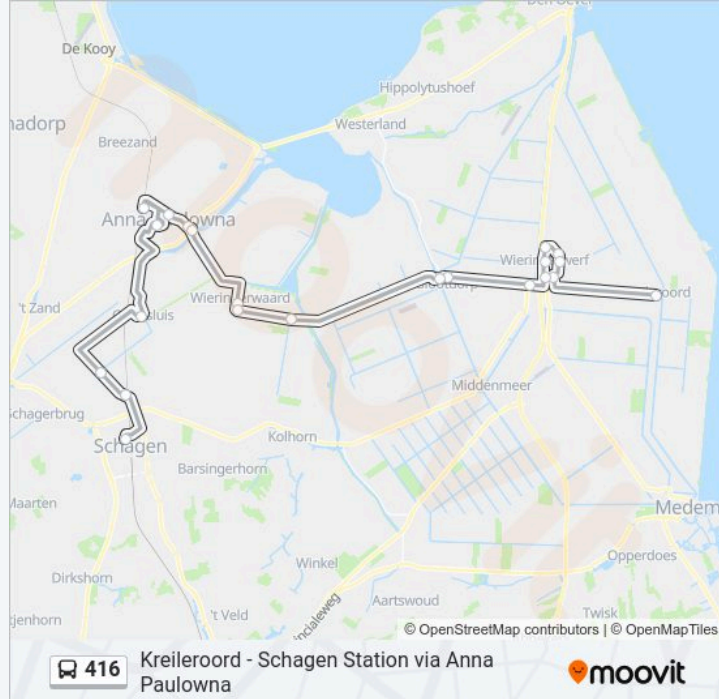

## Richting: Schagen Magnushof

22 haltes

[BEKIJK LIJNDIENSTROOSTER](#)

Kreileroord, Zuiderkwelweg

Wieringerwerf, Oosterterp

Wieringerwerf, Verbindingsweg

Wieringerwerf, Ingenieur Ovingestraat

Wieringerwerf, Brinkweg

## Bus 416 info

**Route:** Schagen Magnushof

**Haltes:** 22

**Ritduur:** 50 min

**Samenvatting Lijn:**

Oudesluis, Sportlaan

Zijpe, Keinsmerbrug

Zijpe, Westfriesedijk

### Richting: Schagen Station

24 haltes

[BEKIJK LIJNDIENSTROOSTER](#)

Kreileroord, Zuiderkwelweg

Wieringerwerf, Oosterterp

Wieringerwerf, Verbindingsweg

Wieringerwerf, Ingenieur Ovingestraat

Wieringerwerf, Brinkweg