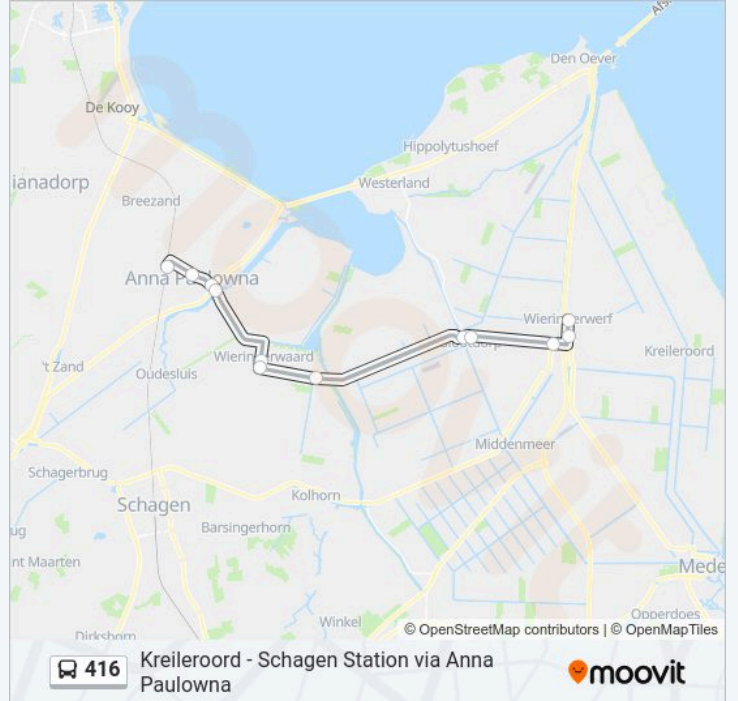

### Richting: Wieringerwerf Ir. Krijnstraat

12 haltes

[BEKIJK LIJNDIENSTROOSTER](#)

Anna Paulowna, Station

Anna Paulowna, Geerligslaan

Anna Paulowna, Oude Gemeentehuis

Anna Paulowna, Van Ewijckskade

Wieringerwaard, Iepenlaan

### bus 416 dienstrooster

Wieringerwerf Ir. Krijnstraat Dienstrooster Route:

maandag	07:25
dinsdag	07:25
woensdag	07:25
donderdag	07:25
vrijdag	07:25
zaterdag	Niet Operationeel
zondag	Niet Operationeel

### Bus 416 info

**Route:** Wieringerwerf Ir. Krijnstraat

**Haltes:** 12

**Ritduur:** 19 min

**Samenvatting Lijn:**

416 bus dienstroosters en routekaarten zijn beschikbaar als online PDF op [moovitapp.com](https://moovitapp.com). Gebruik de Moovit-app om live de vertrektijden van bus-, trein- en metrolijnen te bekijken, en stap-per-stap wegbeschrijvingen voor alle OV-lijnen in Netherlands.

© 2024 Moovit - Alle rechten voorbehouden