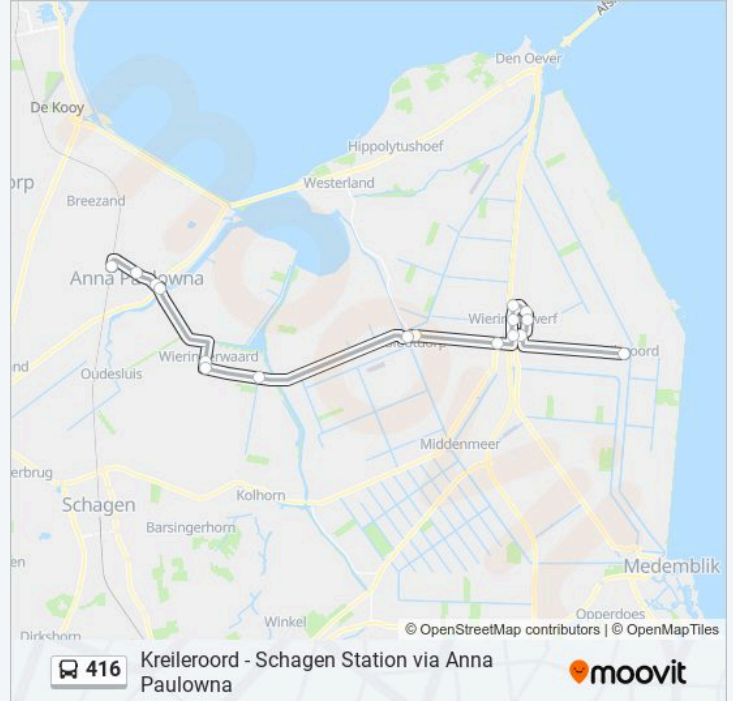

### Richting: Anna Paulowna Station

17 haltes

[BEKIJK LIJNDIENSTROOSTER](#)

Kreileroord, Zuiderkwelweg  
Wieringerwerf, Oosterterp  
Wieringerwerf, Verbindingsweg  
Wieringerwerf, Ingenieur Ovingestraat  
Wieringerwerf, Brinkweg  
Wieringerwerf, Ingenieur Krijnstraat  
Wieringerwerf, Badweg  
Wieringerwerf, Westerterpweg  
Slootdorp, Den Oeverseweg  
Slootdorp, Prins Bernhardweg  
Wieringerwaard, Nieuwesluis  
Wieringerwaard, Wapen Van Wieringerwaard  
Wieringerwaard, Iepenlaan  
Anna Paulowna, Van Ewijckskade  
Anna Paulowna, Oude Gemeentehuis  
Anna Paulowna, Geerligslaan  
Anna Paulowna, Station

### bus 416 dienstrooster

Anna Paulowna Station Dienstrooster Route:

maandag	06:53
dinsdag	06:53
woensdag	06:53
donderdag	06:53
vrijdag	06:53
zaterdag	Niet Operationeel
zondag	Niet Operationeel

### Bus 416 info

**Route:** Anna Paulowna Station

**Haltes:** 17

**Ritduur:** 28 min

**Samenvatting Lijn:**

## Richting: Kreileroord Zuiderkwelweg

24 haltes

[BEKIJK LIJNDIENSTROOSTER](#)

Schagen, Station

Schagen, Langestraat/Centrum

Schagen, Magnushof

Zijpe, Westfriesedijk

Zijpe, Keinsmerbrug