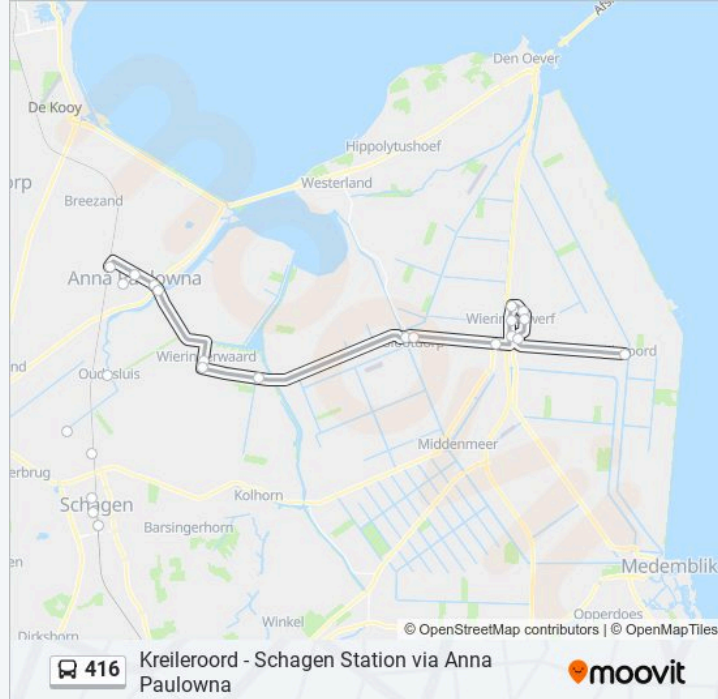

Wieringerwaard, Nieuwesluis

Slootdorp, Prins Bernhardweg

Slootdorp, Den Oeverseweg

Wieringerwerf, Westerterpweg

Wieringerwerf, Badweg

## Bus 416 info

**Route:** Kreileroord Zuiderkwelweg

**Haltes:** 24

**Ritduur:** 54 min

**Samenvatting Lijn:**

Wieringerwerf, Ingenieur Krijnstraat

Wieringerwerf, Brinkweg

Wieringerwerf, Ingenieur Ovingestraat

Wieringerwerf, Verbindingsweg

Wieringerwerf, Oosterterp

Kreileroord, Zuiderkwelweg

### Richting: Oudesluis Sportlaan

6 haltes

[BEKIJK LIJNDIENSTROOSTER](#)

Schagen, Station

Schagen, Langestraat/Centrum

Schagen, Magnushof

Zijpe, Westfriesedijk

Zijpe, Keinsmerbrug