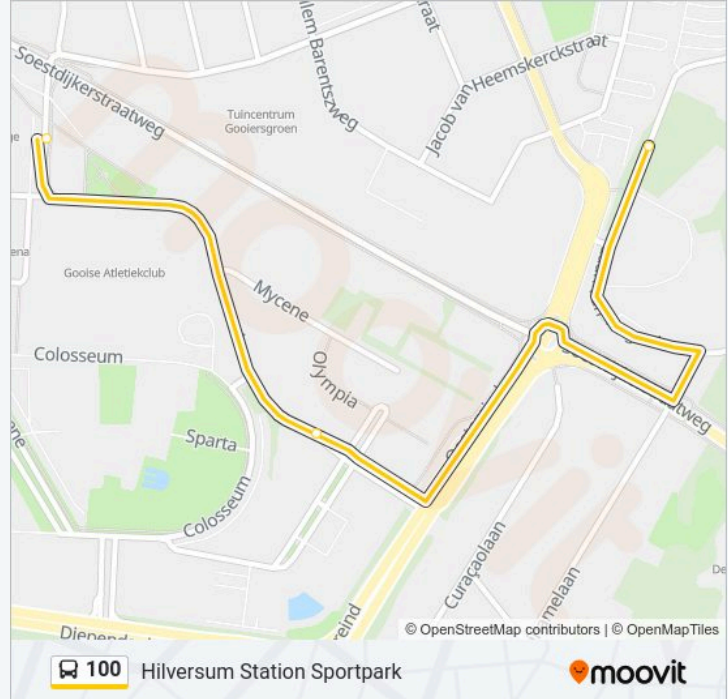

### Bus 100 info

**Route:** Hilversum Station Sportpark

**Haltes:** 33

**Ritduur:** 39 min

**Samenvatting Lijn:**

Huizen, Middelgronden

Huizen, Enkhuizerzand

Huizen, Loswal

Hilversum, Tergooi/V. Linschotenlaan

Hilversum, Zkh Tergooi Hoofding.

Hilversum, Arenapark

Hilversum, Station Sportpark

**Richting: Hilversum Zkh Tergooi Hoofding.**

2 haltes

[BEKIJK LIJNDIENSTROOSTER](#)

Hilversum, Station Sportpark