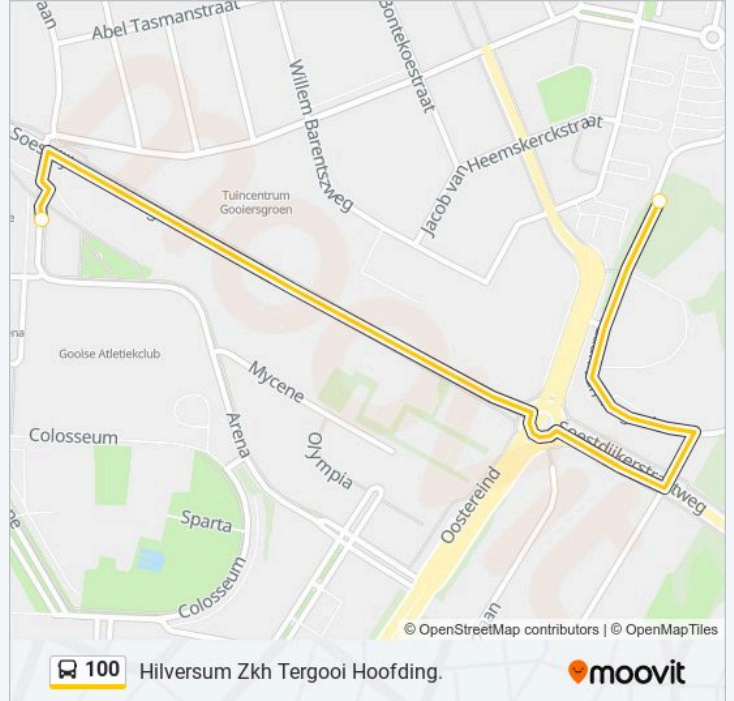

### bus 100 dienstrooster

Hilversum Zkh Tergooi Hoofding. Dienstrooster  
Route:

maandag	06:45 - 09:35
dinsdag	06:45 - 09:35
woensdag	06:45 - 09:35
donderdag	06:45 - 09:35
vrijdag	06:45 - 09:35
zaterdag	Niet Operationeel
zondag	Niet Operationeel

### Bus 100 info

**Route:** Hilversum Zkh Tergooi Hoofding.

**Haltes:** 2

**Ritduur:** 3 min

**Samenvatting Lijn:**