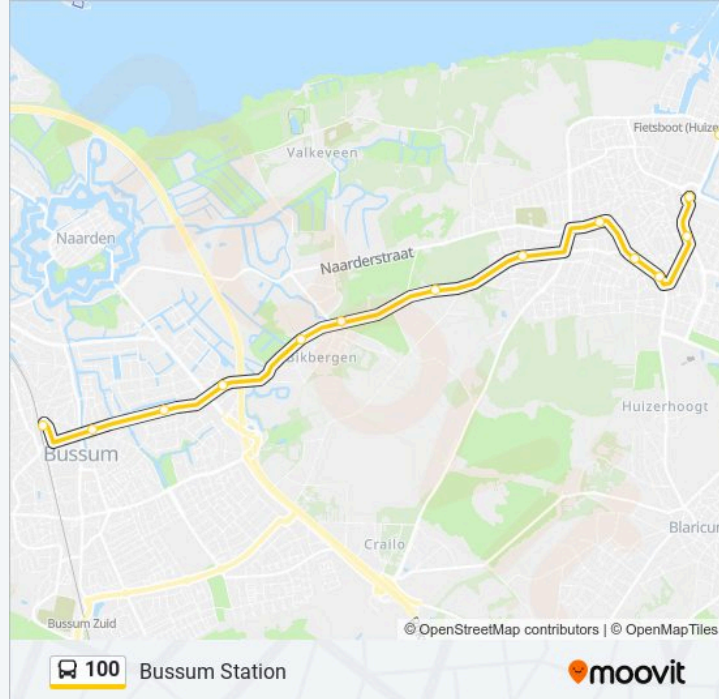

### Bus 100 info

**Route:** Bussum Station

**Haltes:** 31

**Ritduur:** 31 min

**Samenvatting Lijn:**

Huizen, Lindenlaan

Huizen, Nieuwe Kerklaan

Huizen, Prins Bernhardplein

Huizen, Ericaweg

Huizen, Langerhuizenweg

Huizen, Flevolaan

Naarden, Bollelaan

Naarden, Amersfoortsestraatw.

Bussum, Potgieterlaan

Bussum, Hoofllaan

Bussum, Station

### Richting: Hilversum Station Sportpark

33 haltes

[BEKIJK LIJNDIENSTROOSTER](#)

Bussum, Station

Bussum, Hoofllaan

Bussum, Potgieterlaan

Naarden, Amersfoortsestraatw.

Naarden, Bollelaan

Huizen, Flevolaan

Huizen, Langerhuizenweg

Huizen, Ericaweg

Huizen, Prins Bernhardplein

Huizen, Nieuwe Kerklaan

Huizen, Lindenlaan

Huizen, Haardstedelaan

Huizen, Busstation