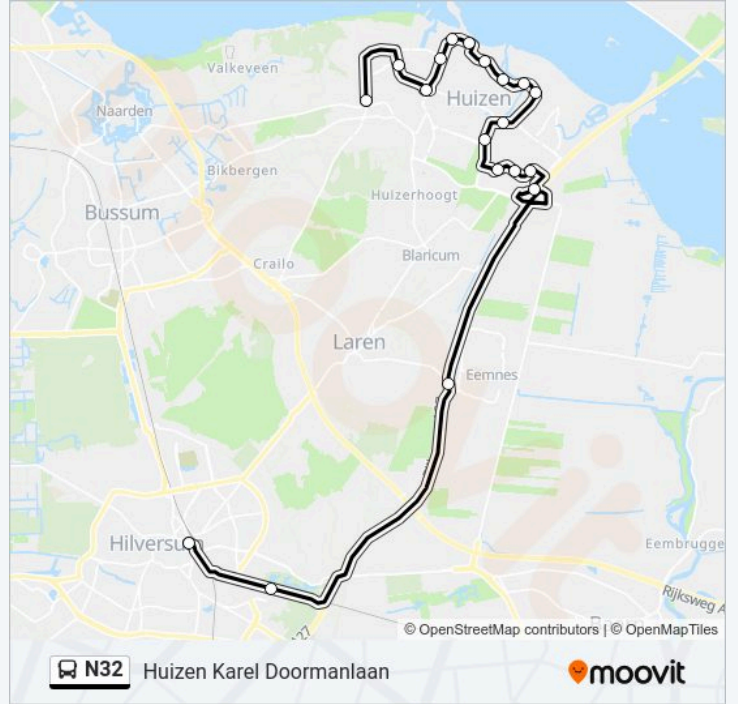

N32 bus dienstroosters en routekaarten zijn beschikbaar als online PDF op moovitapp.com. Gebruik de Moovit-app om live de vertrektijden van bus-, trein- en metrolijnen te bekijken, en stap-per-stap wegbeschrijvingen voor alle OV-lijnen in Netherlands.

© 2024 Moovit - Alle rechten voorbehouden