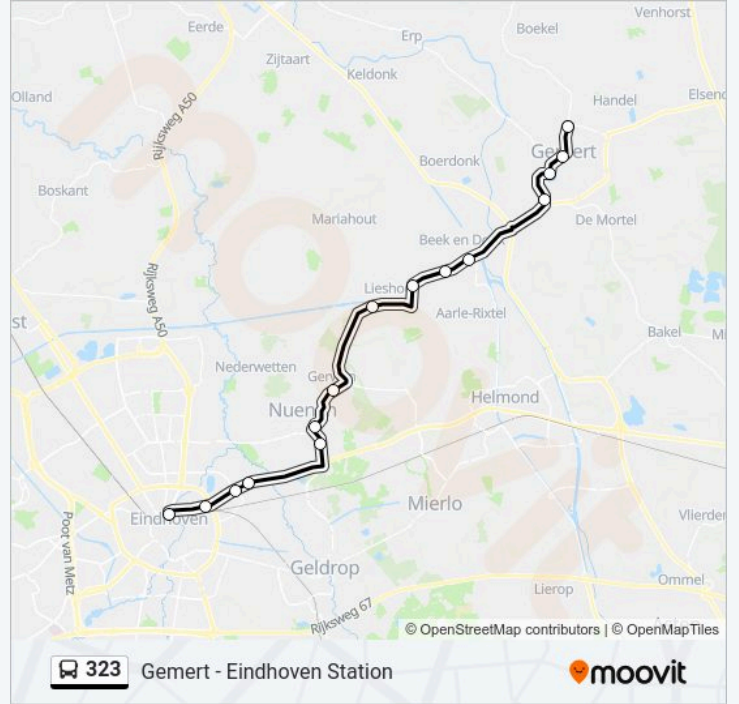

Bus 323 info

Route: Eindhoven Station

Haltes: 15

Ritduur: 43 min

Samenvatting Lijn:

Richting: Gemert Groenesteeg

15 haltes

[BEKIJK LIJNDIENSTROOSTER](#)

Lieshout, Bavaria

Beek En Donk, N615/Muzenlaan

Beek En Donk, Lieshoutseweg

Gemert, West-Om/Heuvel

Gemert, Komweg

Gemert, Pastoor Poellplein

Gemert, Groenesteeg

bus 323 dienstrooster

Gemert Groenesteeg Dienstrooster Route:

maandag	07:04 - 17:16
dinsdag	07:04 - 17:16
woensdag	07:04 - 17:16
donderdag	07:04 - 17:16
vrijdag	07:04 - 17:16
zaterdag	Niet Operationeel
zondag	Niet Operationeel

Bus 323 info

Route: Gemert Groenesteeg

Haltes: 15

Ritduur: 46 min

Samenvatting Lijn:

323 bus dienstroosters en routekaarten zijn beschikbaar als online PDF op moovitapp.com. Gebruik de Moovit-app om live de vertrektijden van bus-, trein- en metrolijnen te bekijken, en stap-per-stap wegbeschrijvingen voor alle OV-lijnen in Netherlands.