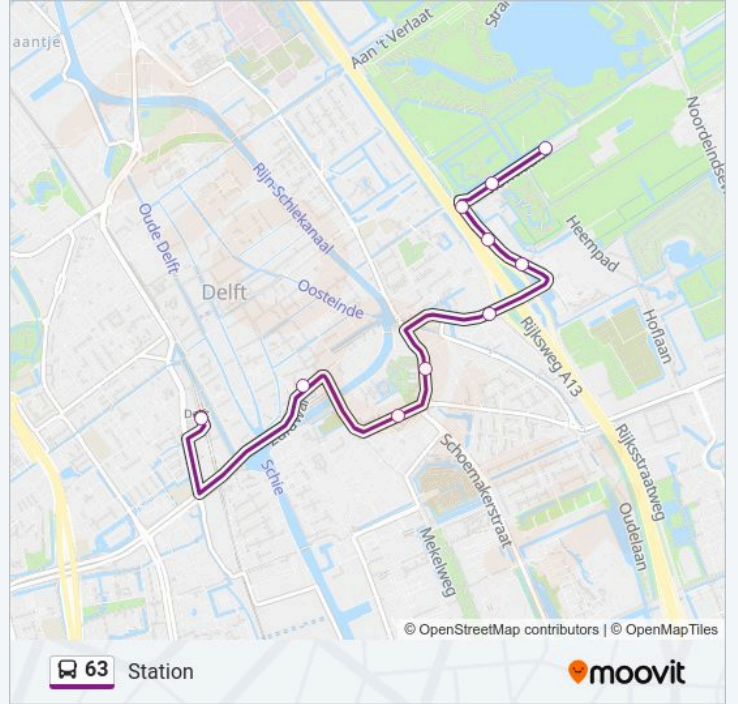

bus 63 dienstrooster

Station Dienstrooster Route:

maandag	06:33 - 22:33
dinsdag	06:33 - 22:33
woensdag	06:33 - 22:33
donderdag	06:33 - 22:33
vrijdag	06:33 - 22:33
zaterdag	08:03 - 22:33
zondag	09:03 - 22:33

Bus 63 info

Route: Station

Haltes: 10

Ritduur: 10 min

Samenvatting Lijn:

63 bus dienstroosters en routekaarten zijn beschikbaar als online PDF op moovitapp.com. Gebruik de Moovit-app om live de vertrektijden van bus-, trein- en metrolijnen te bekijken, en stap-per-stap wegbeschrijvingen voor alle OV-lijnen in Netherlands.