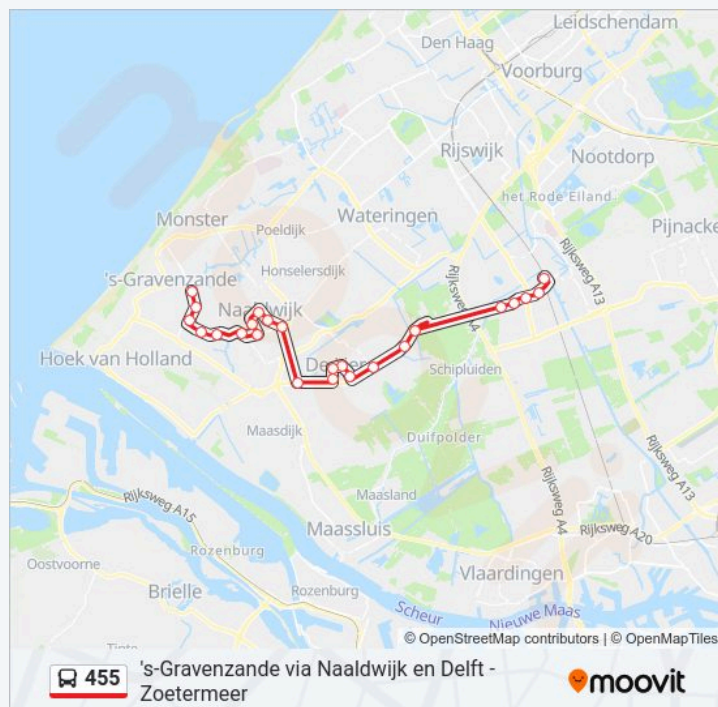

06:45

zondag

Niet Operationeel

Bus 455 info

Route: S-Gravenzande Via Naaldwijk

Haltes: 24

Ritduur: 42 min

Samenvatting Lijn:

Richting: Zoetermeer Centrum West

19 haltes

[BEKIJK LIJNDIENSTROOSTER](#)

Delft, Station Delft

Delft, Zuidpoort

Delft, Michiel De Ruyterweg

Delft, Christiaan Huygensweg

Delft, Prof. Krausstraat